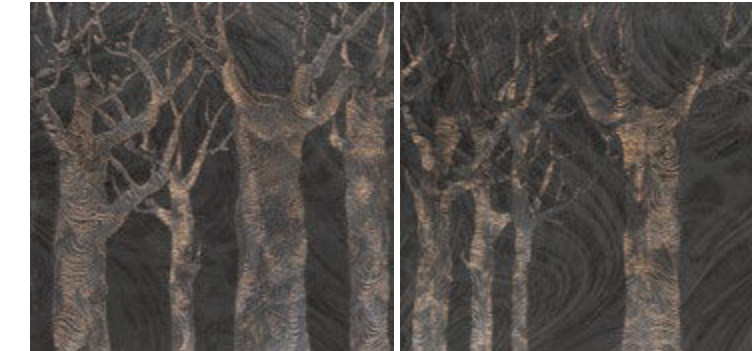

R150 L775 Nature Black Chic
set 2 pz. 60x60 . 24"x24" Lap. Ret. ○

Decor ad effetto interferente: cambia colore a secondo dall'angolo di visuale.
Shot effect decoration: colours change depending on the angle from which you look at them.
Décor à effet interférent: il change de couleur selon l'angle visuel.
Dekor mit veränderlichem Effekt: wechselt die Farbe je nach dem Blickwinkel.
Decoración de efecto interferente: cambia de color en función del ángulo visual.
Декор с интерференционным эффектом: цвет меняется в зависимости от угла обзора.

MOSAICI . MOSAIC . MOSAÏQUE . MOSAIK . MOSAICO . МОЗАИКА .

PEZZI SPECIALI TRIMS . PIÈCES SPÉCIALES . FORMSTÜCKE . PIEZAS ESPECIALES . ΕΙΔΙΚΑ ΤΕΜΑΧΙΑ . СПЕЦИАЛНЫЕ ЭЛЕМЕНТЫ .