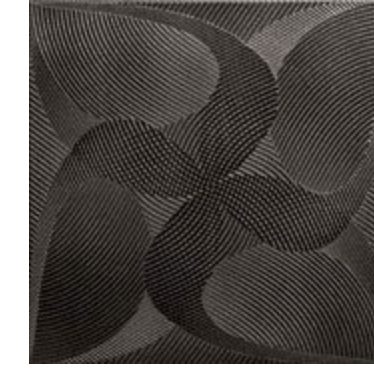

DECORI . DECORS . DÉCORS . DEKORE . DECORACIONES . ΝΤΕΚΟΡ . ДЕКОРЫ .

V248 L796 Brilliance Black Chic
60x60 . 24"x24" Lap. Ret. ○