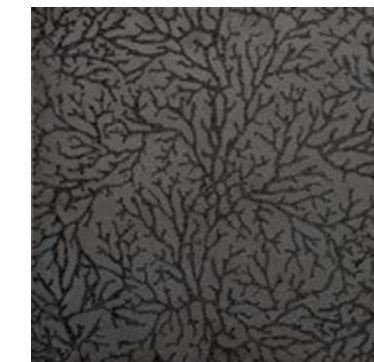

V392 L678 Shining Coral Black Chic
60x60 . 24"x24" Lap. Ret. ○