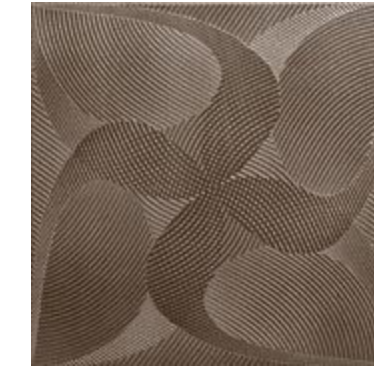

DECORI. DECORS . DÉCORS . DEKORE . DECORACIONES . NTEKOP . ДЕКОРЫ .

V428 L795 Brilliance Chocolate
60x60 . 24"x24" Lap. Ret. ○