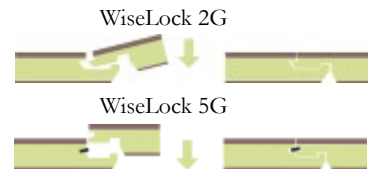

3,5 mm
9,5 mm
2,0 mm

PINTAKÄSITTELY

- UV kovetteinen öljyvaha
- Harjattu pinta Nylon harjoilla

ASENNUS

- Lukkopontti WiseLoc / Liimapontti T&G
- Pontit on käsitelty kosteutta hylkivällä vahalla saumojen suojaamiseksi
- Sopii asennettavaksi lattialämmityksen kanssa