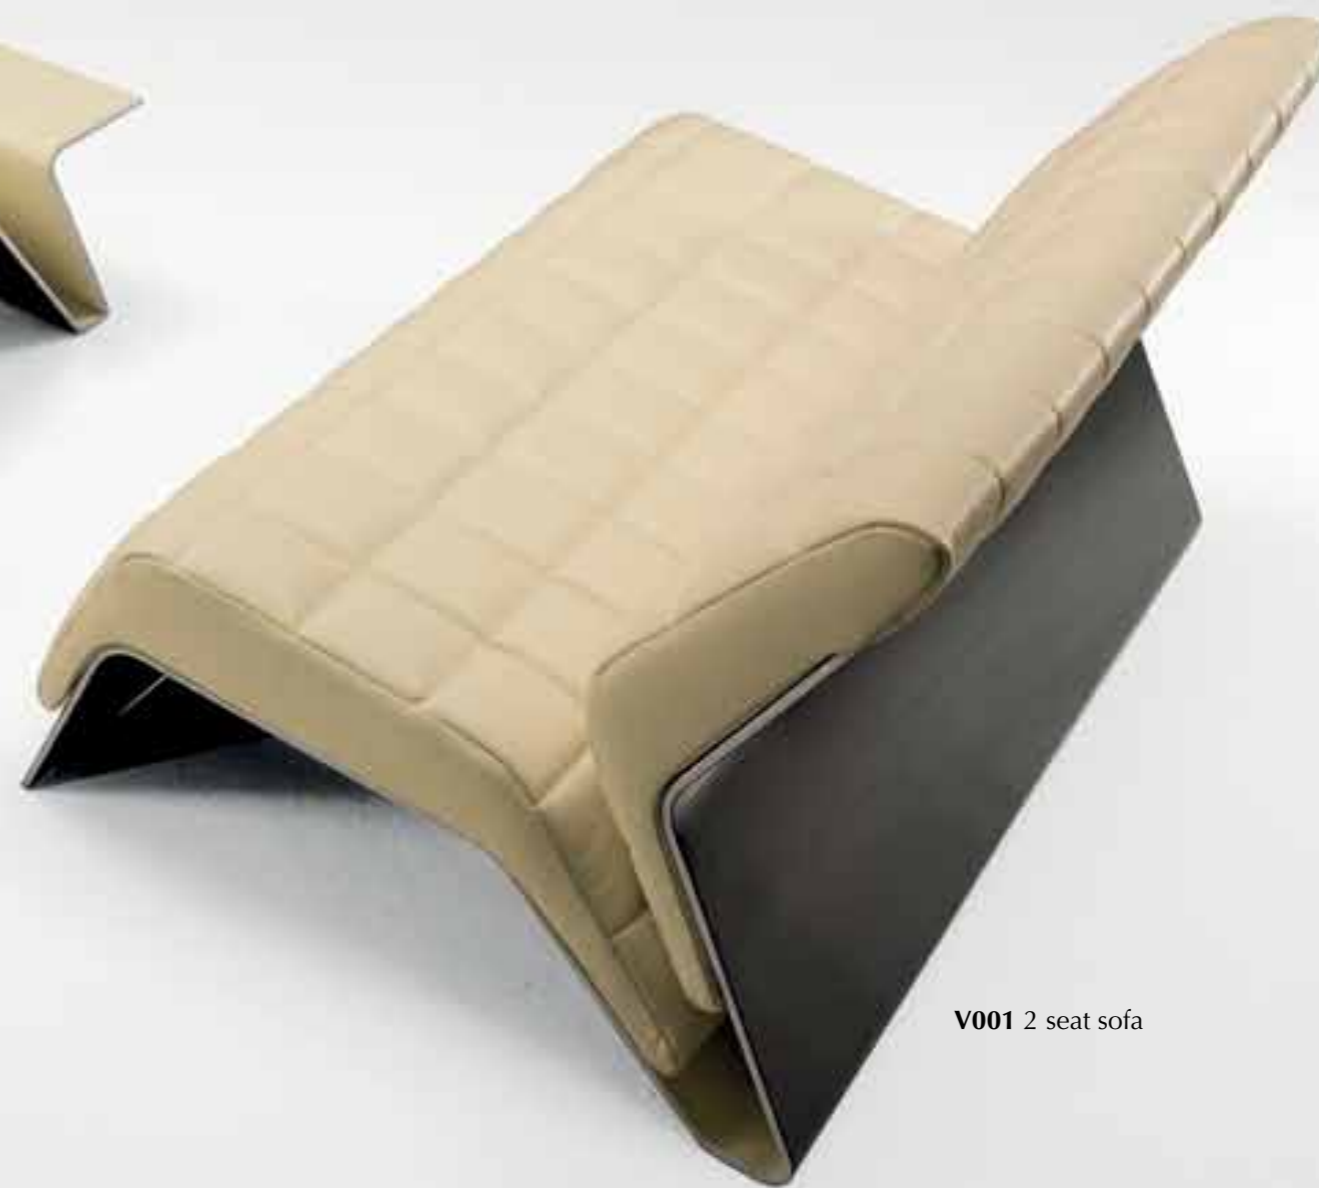

V001

V002

V005

V001 3 seat sofa

V002 long table

V005 table 2 sides

V001 2 seat sofa

- V001 3 seat sofa - 200x90xh78 cm - aluminium, carbon fibre, leather Seta col. Duna
- V001 2 seat sofa - 150x90xh78 cm - aluminium, carbon fibre, leather Seta col. Duna
- V002 long table - 160x75xh20 cm - aluminium, carbon fibre
- V005 table 2 sides - 130x70xh40 cm - aluminium, carbon fibre, leather Seta col. Duna