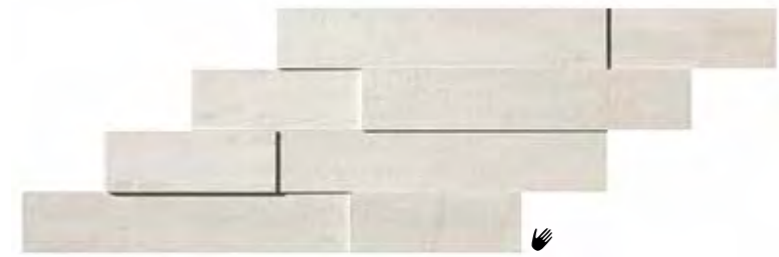

AMYW Mark Graphite Brick
30x60 - 11³/₄"x23⁵/₈"

A 4,7x59,5 cm - 1⁷/₈"x11³/₈"
B 2,5x59,5 cm - 1"x23⁵/₈"
C 7,1x59,5 cm - 2⁷/₈"x23⁵/₈"

atlas concorde

Mark Porcelain Tiles / Gres Porcellanato

DECOR RANGE / GAMMA DECORI