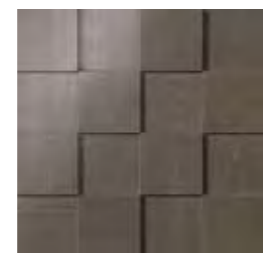

AMYO Mark Clay Mosaico 3D Lappato *
30x30 - 11³/₄"x11³/₄"

AM2N Mark Clay Esagono
30x35 - 11³/₄"x13³/₄"

AMYD Mark Tobacco Mosaico Matt
30x30 - 11³/₄"x11³/₄"

AMYJ Mark Tobacco Mosaico Mix
30x30 - 11³/₄"x11³/₄"