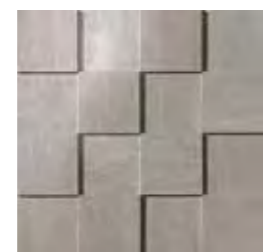

AMYM Mark Pearl Mosaico 3D Lappato *
30x30 - 11³/₄"x11³/₄"

AM2L Mark Pearl Esagono
30x35 - 11³/₄"x13³/₄"

AMYB Mark Chrome Mosaico Matt
30x30 - 11³/₄"x11³/₄"

AMYH Mark Chrome Mosaico Mix
30x30 - 11³/₄"x11³/₄"

AMYN Mark Chrome Mosaico 3D Lappato *
30x30 - 11³/₄"x11³/₄"

AM2M Mark Chrome Esagono
30x35 - 11³/₄"x13³/₄"

AMYC Mark Clay Mosaico Matt
30x30 - 11³/₄"x11³/₄"

AMYI Mark Clay Mosaico Mix
30x30 - 11³/₄"x11³/₄"