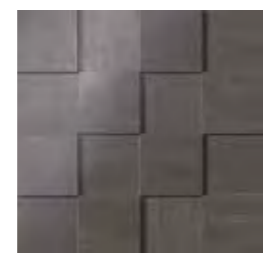

AMYP Mark Tobacco Mosaico 3D Lappato *
30x30 - 11³/₄"x11³/₄"

AM2O Mark Tobacco Esagono
30x35 - 11³/₄"x13³/₄"

AMEY Mark Graphite Mosaico Matt
30x30 - 11³/₄"x11³/₄"

AMYK Mark Graphite Mosaico Mix
30x30 - 11³/₄"x11³/₄"