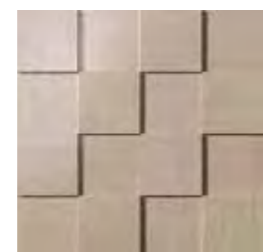

AMYN Mark Chrome Mosaico 3D Lappato *
30x30 - 11³/₄"x11³/₄"

AM2M Mark Chrome Esagono
30x35 - 11³/₄"x13³/₄"

AMYC Mark Clay Mosaico Matt
30x30 - 11³/₄"x11³/₄"

AMYI Mark Clay Mosaico Mix
30x30 - 11³/₄"x11³/₄"

AMYO Mark Clay Mosaico 3D Lappato *
30x30 - 11³/₄"x11³/₄"

AM2N Mark Clay Esagono
30x35 - 11³/₄"x13³/₄"

AMYD Mark Tobacco Mosaico Matt
30x30 - 11³/₄"x11³/₄"

AMYJ Mark Tobacco Mosaico Mix
30x30 - 11³/₄"x11³/₄"