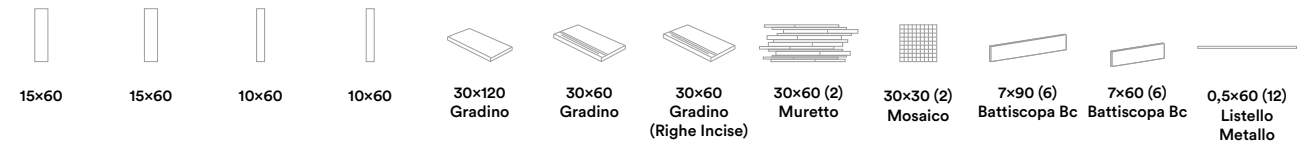

Spessore mm. • Thickness mm. • Épaisseur mm. • Stärke mm. • Espesor mm. • Колщина mm.

	Naturale R10 B	Naturale R10 B	Naturale R10 B	Naturale R10 B	Bocc. R11 C	Levigato	R11 B	Naturale R10 B	Naturale R10 B	Bocc. R11 C
Neutro Bianco Puro	MKS9	-	M7Q8	-	-	MJ00	-	MKSK	M829	-
Neutro Bianco	MKSA	MM80	M7Q9	MML3	M85G	MJ01	-	MKSL	M83A	M83Y
Neutro Sabbia	MKSC	MM81	M7RA	-	M85H	MJ02	MLR7	MKSM	M83C	M83Z
Neutro Tortora	MKSD	MM82	M7RC	-	MKTG	MJ03	MLR8	MKSN	M83D	MKTH
Neutro Fango	MKSE	-	M824	-	-	MJ04	-	MKSP	M83E	-
Neutro Marrone	MLRK	-	MLRT	-	-	MLRX	-	MLRP	MLS1	-
Neutro Perla	MLRL	-	MLRU	-	-	MLRY	-	MLRQ	MLS2	-
Neutro Grigio Chiaro	MKSF	MM83	M825	MML4	M85J	MJ05	MLR9	MKSQ	M83F	M830
Neutro Grigio Medio	MKSG	MM84	M826	MML5	-	MJ06	MLRA	MKSR	M83G	-
Neutro Grigio Scuro	MKSH	MM85	M827	-	M9ZV	MJ07	MLRC	MKSS	M83H	M831
Neutro Grafite	MKSJ	MM86	MJGC	MML6	MJGD	MJGE	-	MKST	MJGF	MJGG
Neutro Nero	MKU0	-	M828	-	M9ZW	MJ08	-	MKU1	M83J	M832