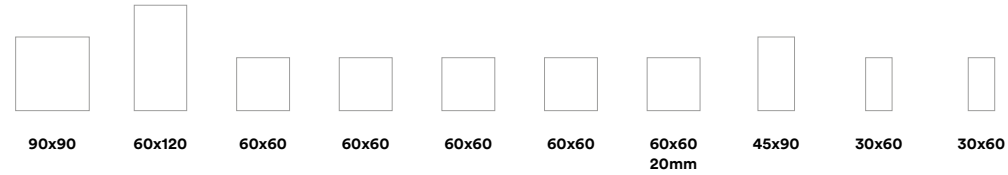

SistemN

High performance

- Gres Fine Porcellanato Doppio Caricamento • Double-Loaded Fine Porcelain Stoneware • Grès Cérame Fin Double Chargement • Feinsteinzeug mit Doppelbeschickung • Gres Porcelánico Fino Doble Carga • Мелкозернистый Керамогранит Двойной Загрузки

Formati • Sizes • Formats • Formate • Форматы

Pezzi Speciali • Special Trims • Pieces Speciales • Formteile • Piezas Especiales • Специальные Изделия

Superfici • Surfaces • Surfaces • Oberflächen • Superficies • Поверхности

Spessore mm. • Thickness mm. • Épaisseur mm. • Stärke mm. • Espesor mm. • Колщина mm.

	Naturale R10 B	Naturale R10 B	Naturale R10 B	Naturale R10 B	Bocc. R11 C	Levigato	R11 B	Naturale R10 B	Naturale R10 B	Bocc. R11 C
Neutro Bianco Puro	MKS9	-	M7Q8	-	-	MJ00	-	MKSK	M829	-
Neutro Bianco	MKSA	MM80	M7Q9	MML3	M85G	MJ01	-	MKSL	M83A	M83Y
Neutro Sabbia	MKSC	MM81	M7RA	-	M85H	MJ02	MLR7	MKSM	M83C	M83Z
Neutro Tortora	MKSD	MM82	M7RC	-	MKTG	MJ03	MLR8	MKSN	M83D	MKTH
Neutro Fango	MKSE	-	M824	-	-	MJ04	-	MKSP	M83E	-
Neutro Marrone	MLRK	-	MLRT	-	-	MLRX	-	MLRP	MLS1	-
Neutro Perla	MLRL	-	MLRU	-	-	MLRY	-	MLRQ	MLS2	-
Neutro Grigio Chiaro	MKSF	MM83	M825	MML4	M85J	MJ05	MLR9	MKSQ	M83F	M830
Neutro Grigio Medio	MKSG	MM84	M826	MML5	-	MJ06	MLRA	MKSR	M83G	-
Neutro Grigio Scuro	MKSH	MM85	M827	-	M9ZV	MJ07	MLRC	MKSS	M83H	M831
Neutro Grafite	MKSJ	MM86	MJGC	MML6	MJGD	MJGE	-	MKST	MJGF	MJGG
Neutro Nero	MKU0	-	M828	-	M9ZW	MJ08	-	MKU1	M83J	M832