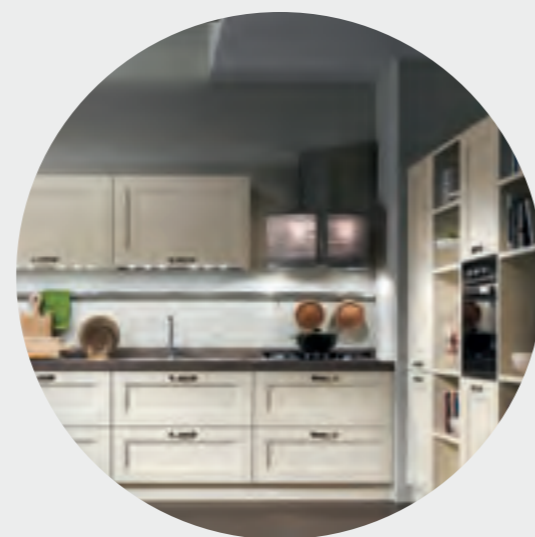

La triplice
versatilità
della cucina
TULAY,
trasformabile
dal classico
al moderno
o come voi la
desiderate
vivere.