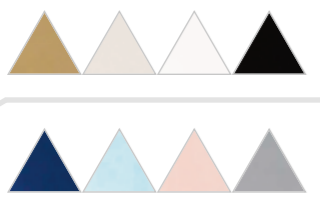

THE ESSENTIAL GUIDE TO
PERFECT COFFEE
A SATISFYING DREW-COFFEE RITUAL

Grind
SINGLE-SERVING
JUST BEFORE YOU BREW

PURE
COFFEE

FRESH
WATER

Pair and Enjoy