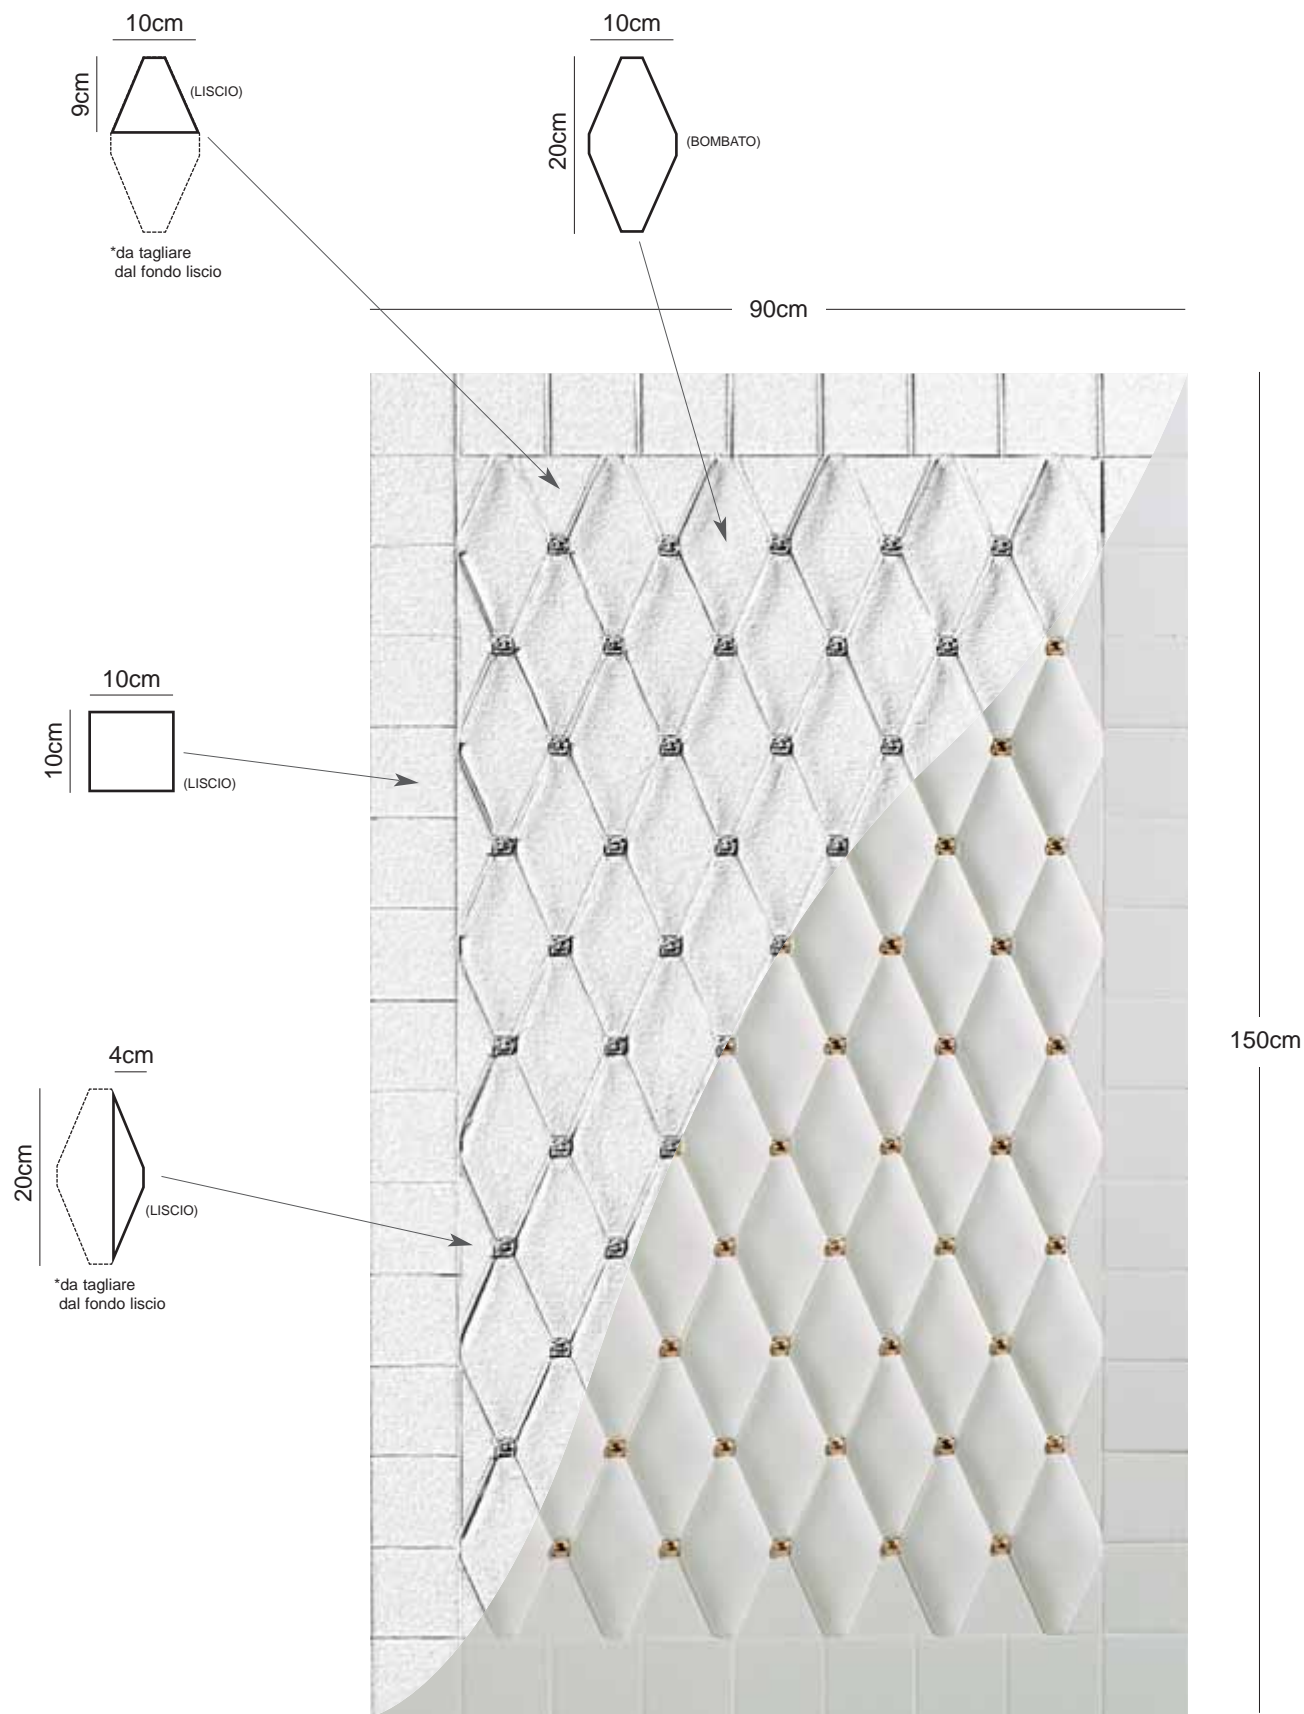

202 Raccordo Jolly Madreperla 1x20 cm

208 BT 11  
Base/Battiscopa  
Blu 12x20 cm

208 AE 11 Spigolo  
Base Blu  
2,6x12 cm

208 BT 09  
Base/Battiscopa  
Verde 12x20 cm

208 AE 09 Spigolo  
Base Verde  
2,6x12 cm

208 BT 01  
Base/Battiscopa  
Bordeaux  
12x20 cm

208 AE 01 Spigolo  
Base Bordeaux  
2,6x12 cm

205 LT 11 London Blu  
5x20 cm

207 AE 11 Angolo Esterno  
London Blu 2,5x5 cm

205 LT 09 London Verde  
5x20 cm

207 AE 09 Angolo Esterno  
London Verde  
2,5x5 cm

205 LT 01 London Bordeaux  
5x20 cm

207 AE 01 Angolo Esterno  
London Bordeaux  
2,5x5 cm

Modulo Capitonné cm 70x130 interno inserito in cornice con il 10x10 cm cm.70x130 modular scheme fitted- in 10x10