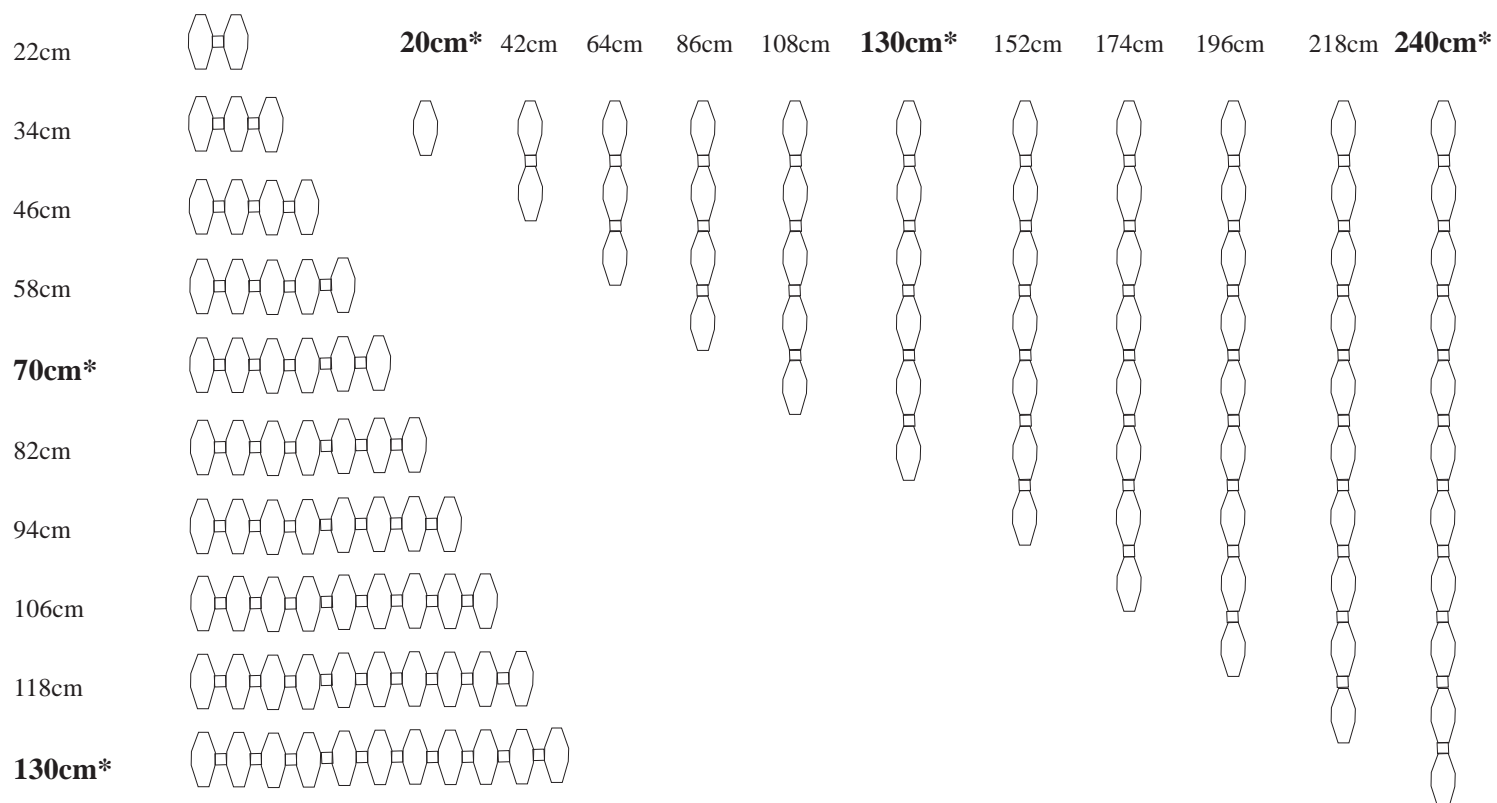

Capitonné.

Modalità di posa
Modality of laying

Dimensioni modulari in larghezza

Basic schemes for Width

Dimensioni modulari in altezza

Basic schemes for Heights

* Moduli compatibili con la modularità delle piastrelle 10x10 cm

* Compatible scheme on modularità 10x10 cm