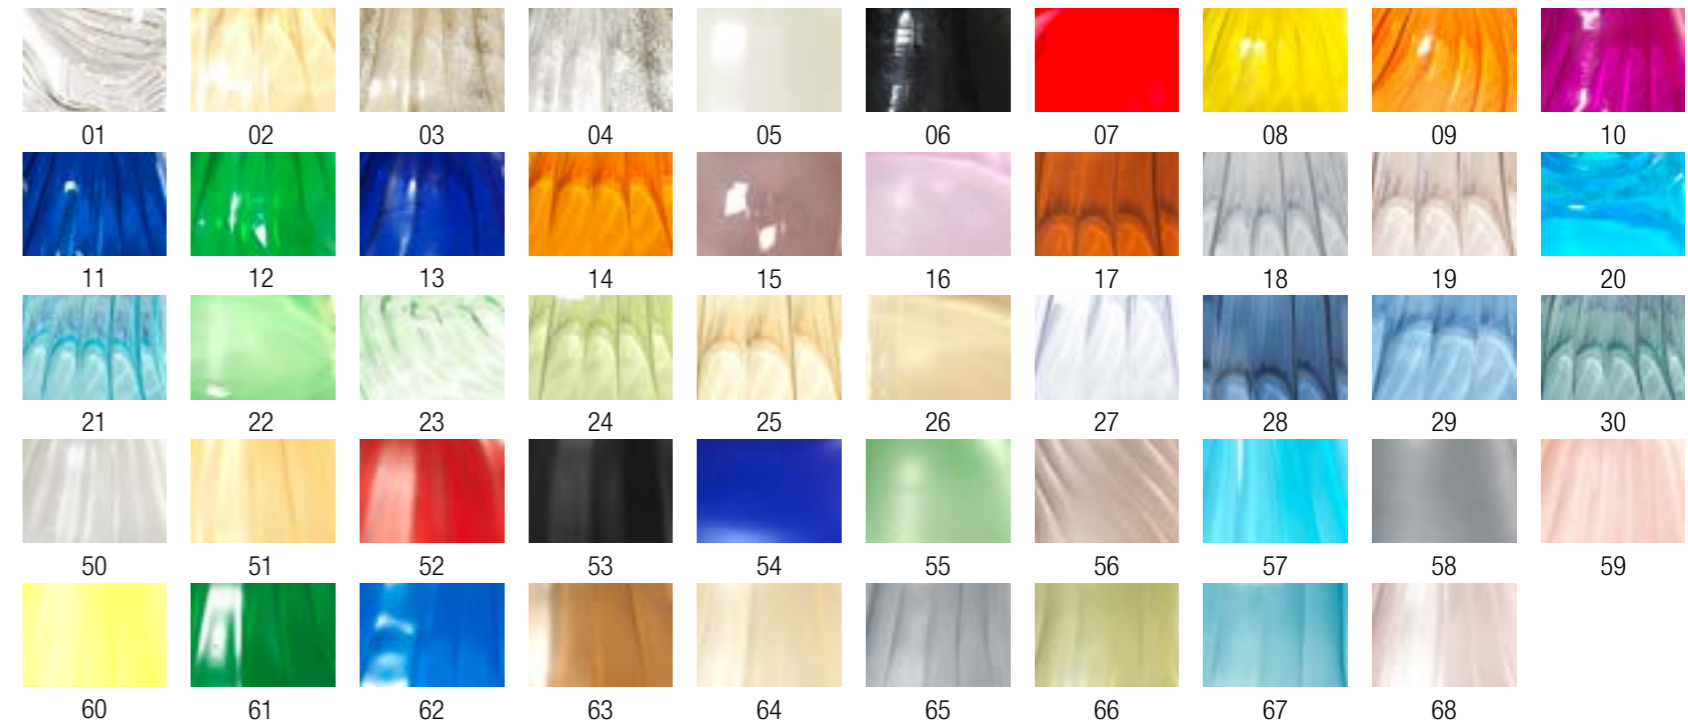

Ø 35 cm H. 26 cm

Ø 30 cm H. 23 cm

Ø 25 cm H. 19 cm

SCEGLI IL COLORE TRASPARENTE O SATINATO/SELECT THE COLOURS TRASPARENT OR MAT

STRUTTURA: DORATA, CROMO ARGENTO, CROMO NERO  
METAL STRUCTURE: GOLD, SILVER CHROME, BLACK CROME