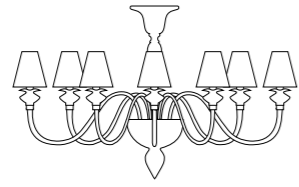

**8034/L**

H. 33  
1 kg 0,06 mc  
E 14 led

**8034/12+8+4**  
Ambra/Amber

8034/8  
Cristallo/ Crystal

**8049/6**  
 Ø 90 cm H. 70 cm  
 15 kg 0,20 mc  
 E 14 led

**8049/8**  
 Ø 110 cm H. 70 cm  
 17 kg 0,26 mc  
 E 14 led