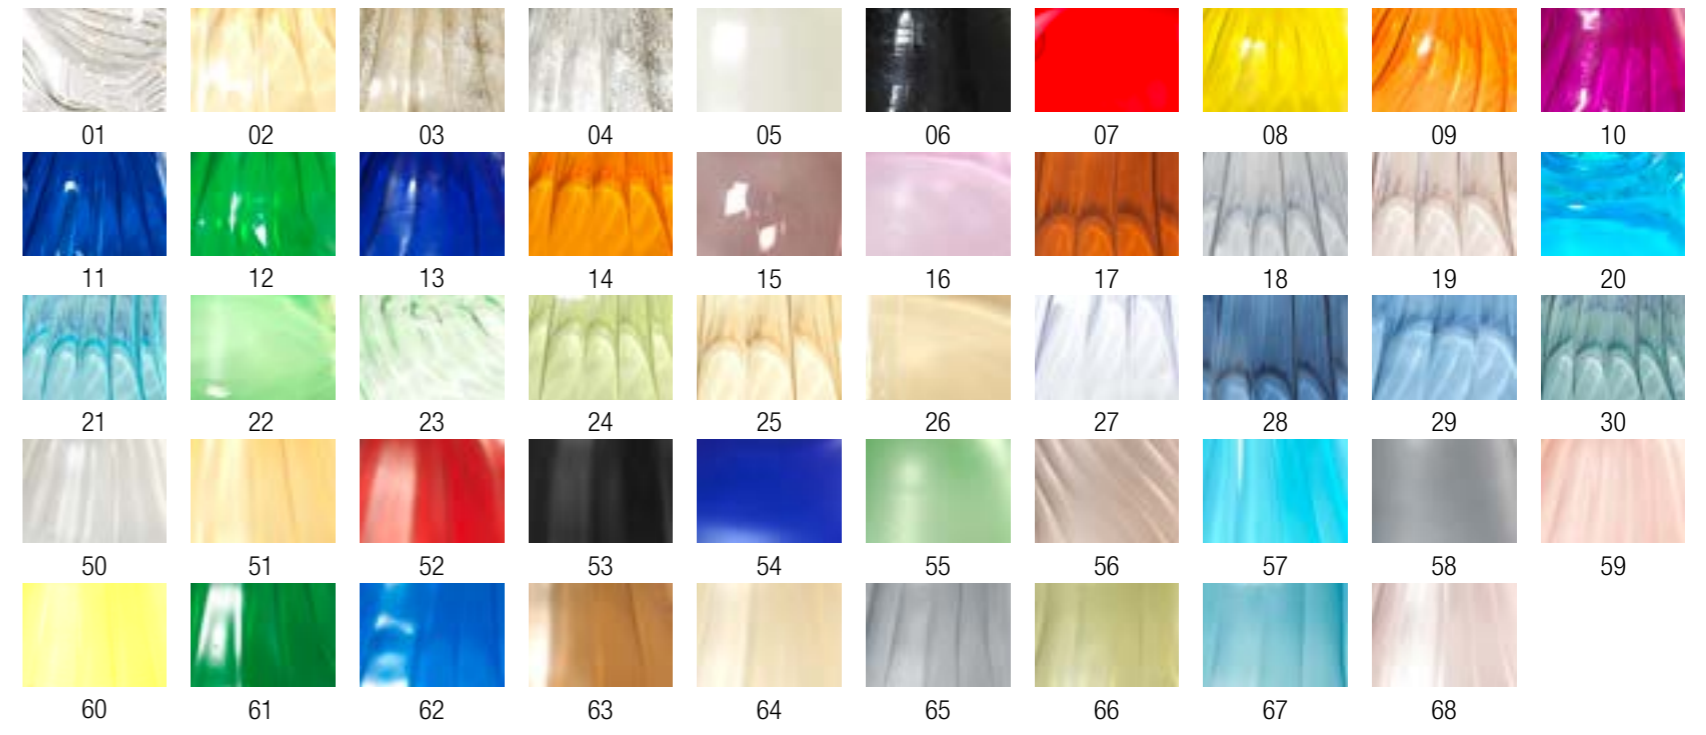

Graniglia verde petrolio/  
green oil grit

Graniglia ambra/  
amber grit

Graniglia bianca/  
white grit

Graniglia nera/  
black grit

Graniglia rossa/  
red grit

Graniglia avventurina/  
avventurina grit

Graniglia arancio/  
Orange grit

Graniglia verde Nilo/  
green Nilo grit

Graniglia verde pisello/  
green pea grit

Graniglia ametista/  
amethyst grit

Graniglia blu/  
blue grit

18

4

50

SCEGLI IL COLORE TRASPARENTE O SATINATO/SELECT THE COLOURS TRASPARENT OR MAT

STRUTTURA: DORATA, CROMO ARGENTO, CROMO NERO  
METAL STRUCTURE: GOLD, SILVER CHROME, BLACK CROME