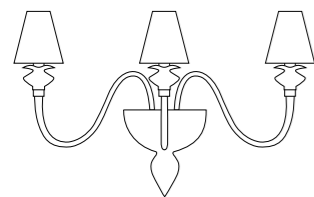

8049/6
Ø 90 cm H. 70 cm
15 kg 0,20 mc
E 14 led

8049/8
Ø 110 cm H. 70 cm
17 kg 0,26 mc
E 14 led

8049/12
Ø 150 cm H. 95 cm
19 kg 0,30 mc
E 14 led