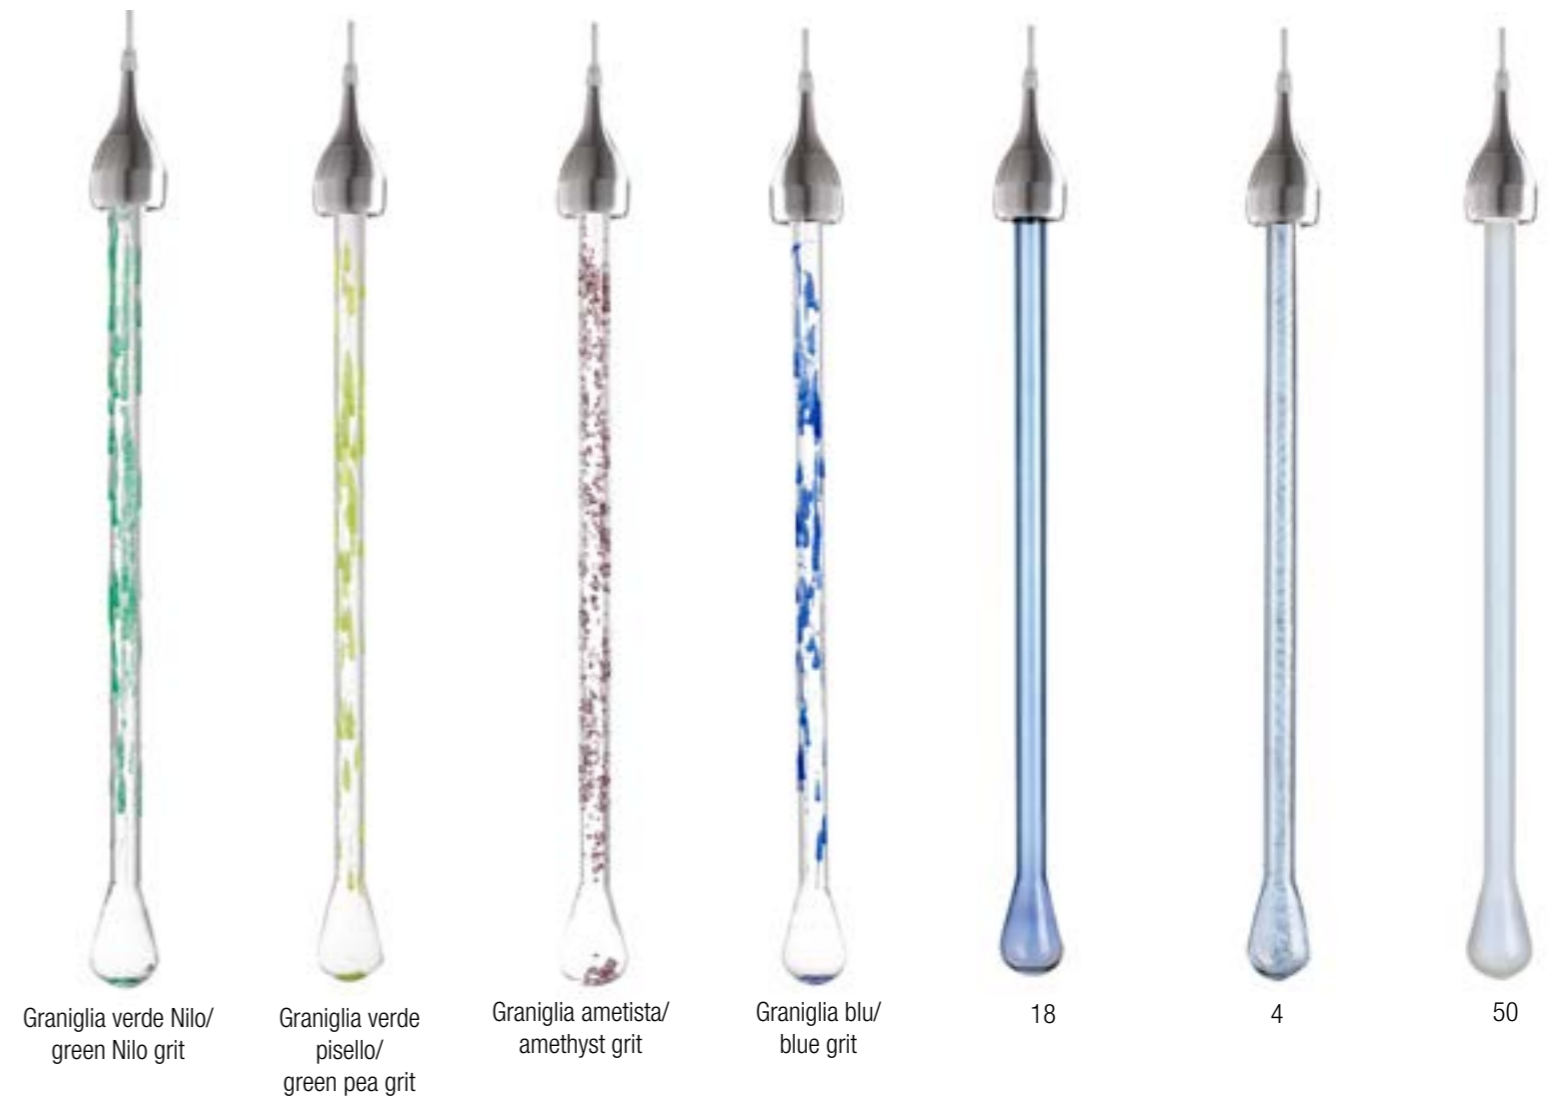

8070/48
CRISTALLO / CRYSTAL
Ø 60 CM H ADJUSTABLE
90 KG 1,10 MC
GU 10 LED

Graniglia verde Nilo/
green Nilo grit

Graniglia ametista/
amethyst grit

Graniglia blu/
blue grit

18

4

50

SCEGLI IL COLORE TRASPARENTE O SATINATO/SELECT THE COLOURS TRASPARENT OR MAT