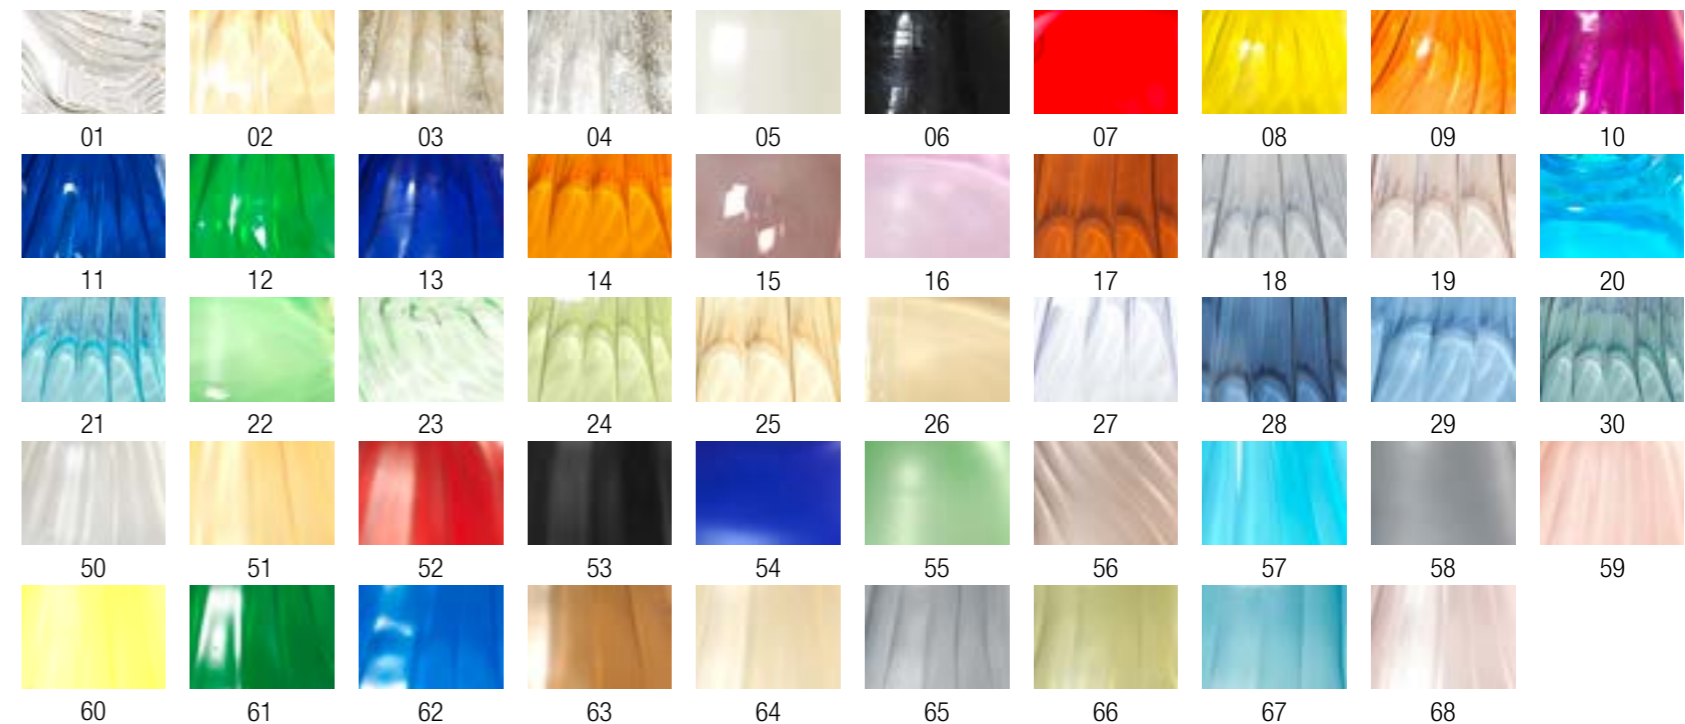

Ø 33 cm H. 43 cm

Ø 28 cm H. 37 cm

Ø 18 cm H. 26 cm

SCEGLI IL COLORE TRASPARENTE O SATINATO/SELECT THE COLOURS TRASPARENT OR MAT

STRUTTURA: DORATA, CROMO ARGENTO, CROMO NERO  
METAL STRUCTURE: GOLD, SILVER CHROME, BLACK CROME