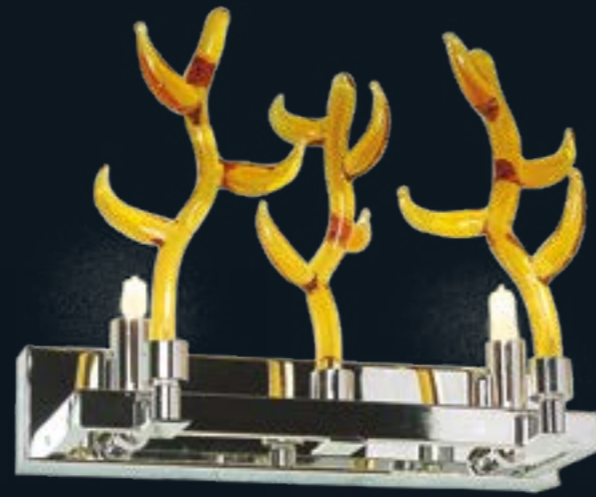

**7736/SP/PC** Ø 58 H 58 CM 6 LIGHTS  
 AMBRA, TOPAZIO MEDIO, TOPAZIO SCURO  
 AMBER, MEDIUM TOPAZ, DARK TOPAZ

**7736/A2**  
 L 30 PROF 16 H 23 CM 2 LIGHTS  
 AMBRA / AMBER

Sosp. 6 Luci	Ø 58 cm	H. 58 cm	12 kg	0,20 mc	G9 max 40 w G9 led
Sosp. 9 Luci	Ø 85 cm	H. 85 cm	17 kg	0,26 mc	G9 max 40 w G9 led
Sosp. 12 Luci	Ø 105 cm	H. 105 cm	35 kg	0,45 mc	G9 max 40 w G9 led
Plaf. 3 Luci	Ø 58 cm	H. 40 cm	8 kg	0,12 mc	G9 max 40 w G9 led
Plaf. 6 Luci	Ø 85 cm	H. 50 cm	12 kg	0,20 mc	G9 max 40 w G9 led
Plaf. 8 Luci	Ø 105 cm	H. 90 cm	28 kg	0,26 mc	G9 max 40 w G9 led
Appl. 2 Luci	L. 30x16 cm	H. 23 cm	8 kg	0,12 mc	G9 max 40 w G9 led
Lume piccolo 3 Luci	Ø 49 cm	H. 35 cm	6 kg	0,20 mc	G9 max 40 w G9 led
Lume grande 6 Luci	Ø 55 cm	H. 38 cm	9 kg	0,26 mc	G9 max 40 w G9 led