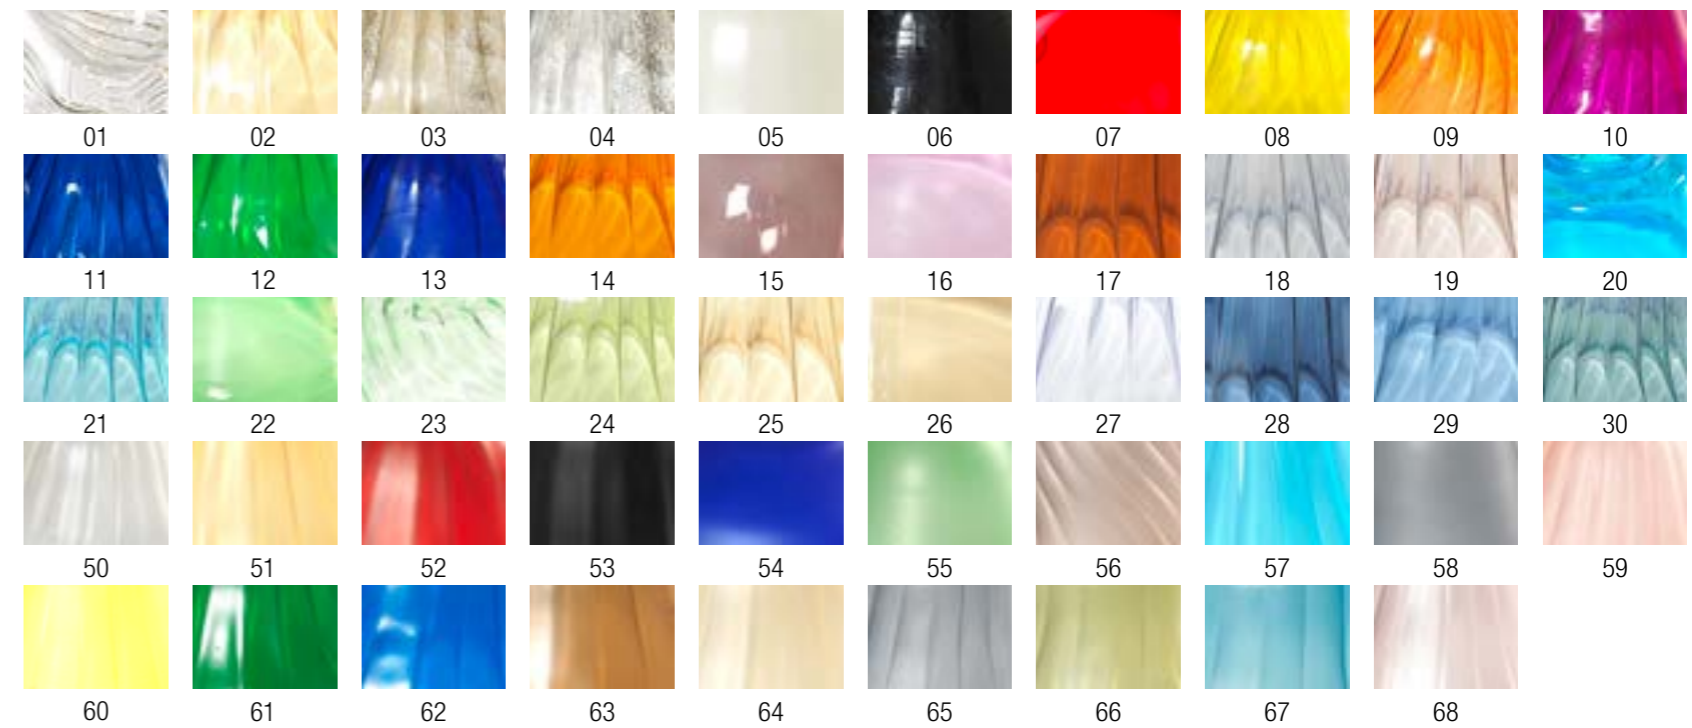

SCEGLI LA MISURA DELLA SOSPENSIONE/SELECT THE SUSPENSION'S SIZE

P	: Ø 12	H 40 CM	PICCOLO	SMALL
M	: Ø 15	H 56 CM	MEDIO	MEDIUM
G	: Ø 17	H 70 CM	GRANDE	BIG

SCEGLI IL COLORE TRASPARENTE O SATINATO/SELECT THE COLOURS TRASPARENT OR MAT