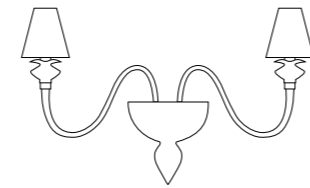

8049/6
Ø 90 cm H. 70 cm
15 kg 0,20 mc
E 14 led

8049/8
Ø 110 cm H. 70 cm
17 kg 0,26 mc
E 14 led

8049/12
Ø 150 cm H. 95 cm
19 kg 0,30 mc
E 14 led