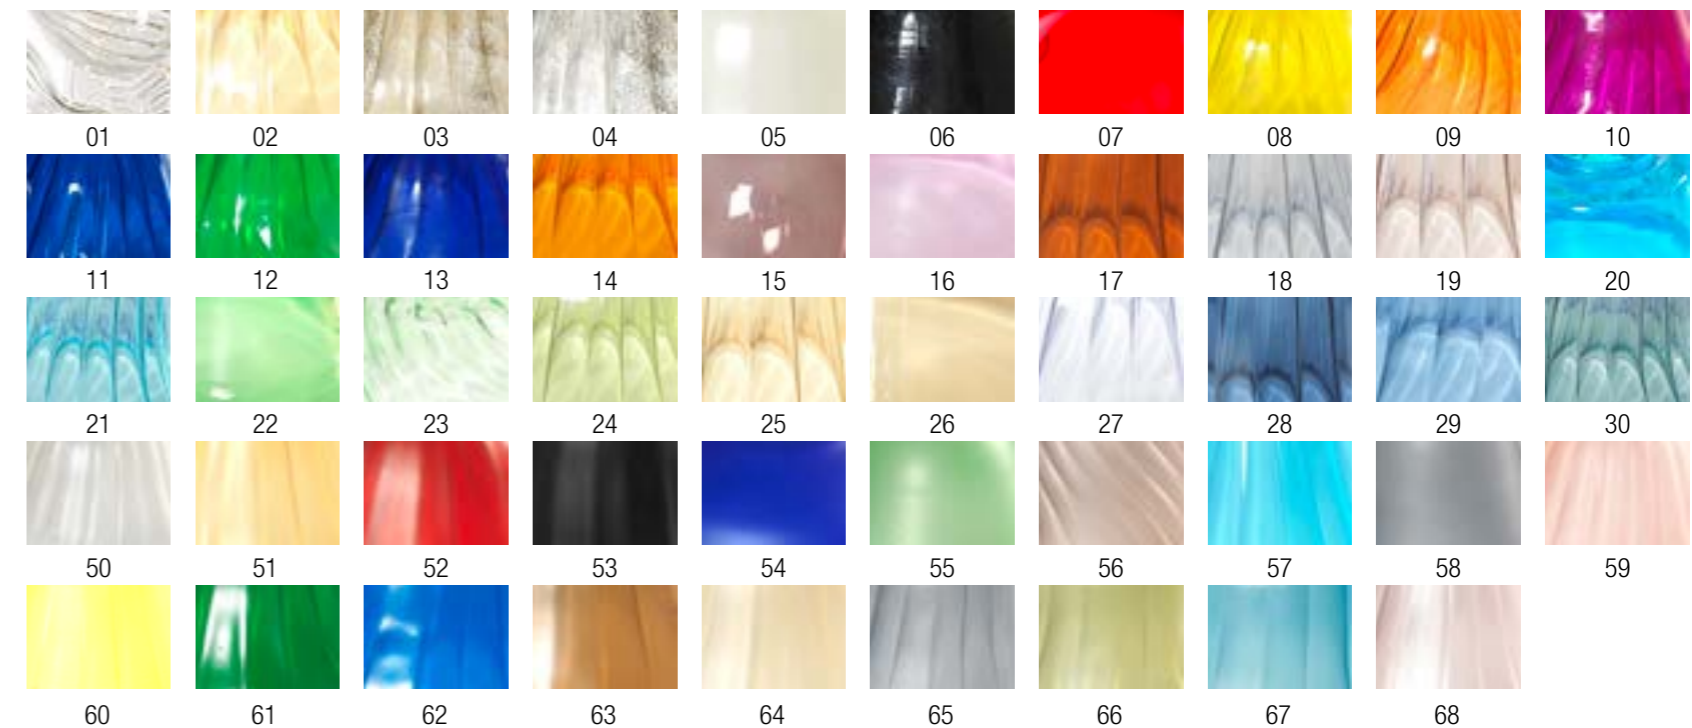

Plaf. 3 Luci	Ø 58 cm	H. 40 cm	8 kg	0,12 mc	G9 max 40 w G9 led
Plaf. 6 Luci	Ø 95 cm	H. 50 cm	12 kg	0,20 mc	G9 max 40 w G9 led
Plaf. 8 Luci	Ø 140 cm	H. 90 cm	28 kg	0,26 mc	G9 max 40 w G9 led

SCEGLI IL COLORE TRASPARENTE O SATINATO/SELECT THE COLOURS TRASPARENT OR MAT