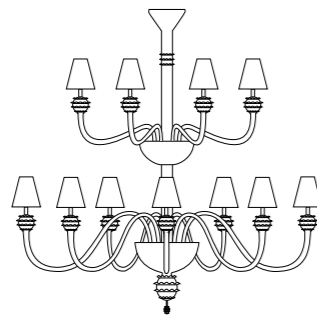

8077/8+4
Ø 105 cm H. 115 cm
20 kg 0,30 mc
E 14 led