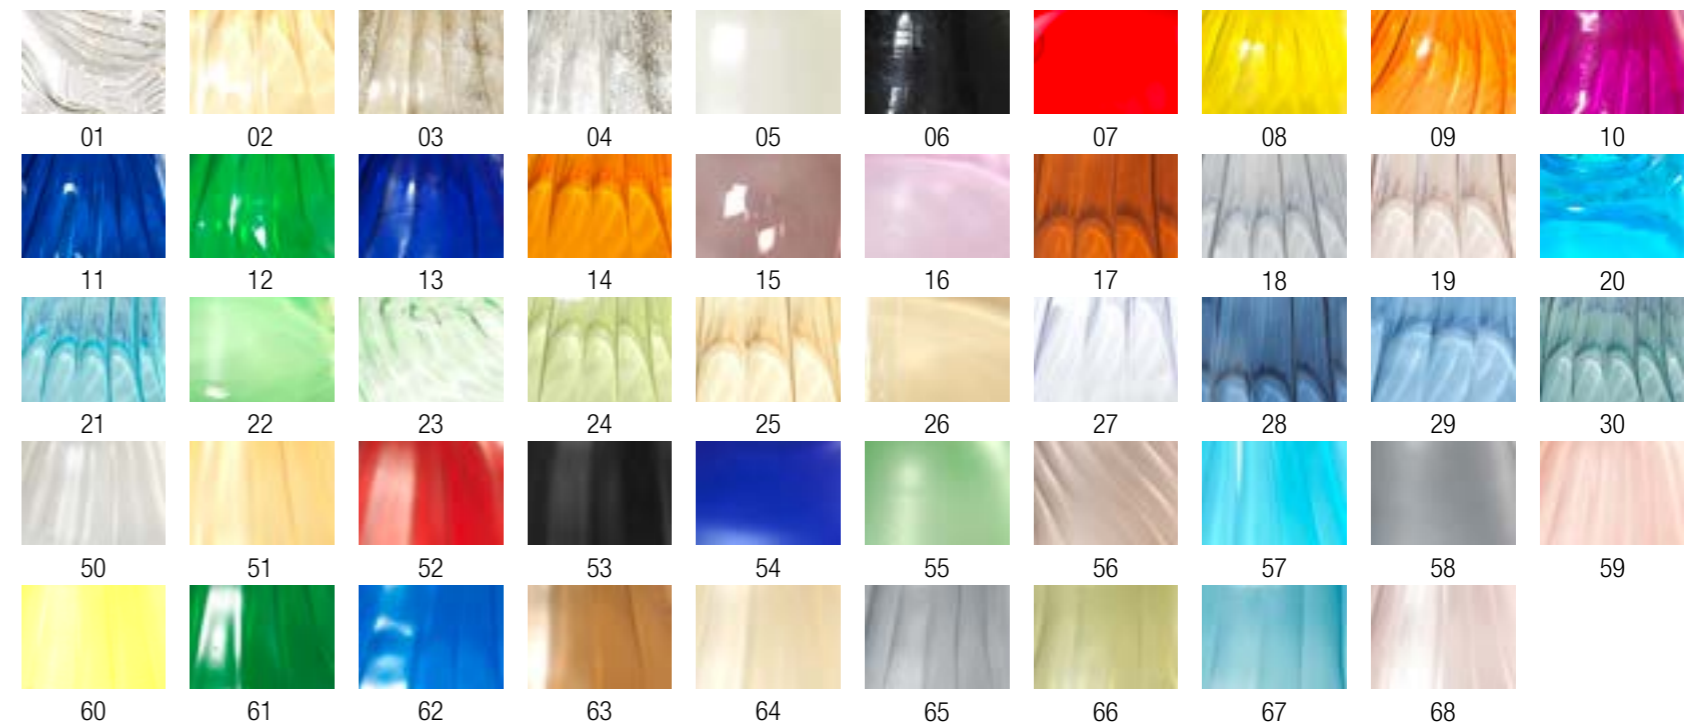

Ø 38 cm H. 63 cm

Ø 35 cm H. 47 cm

Ø 18 cm H. 30 cm

SCEGLI IL COLORE TRASPARENTE O SATINATO/SELECT THE COLOURS TRASPARENT OR MAT

STRUTTURA: DORATA, CROMO ARGENTO, CROMO NERO  
METAL STRUCTURE: GOLD, SILVER CHROME, BLACK CROME