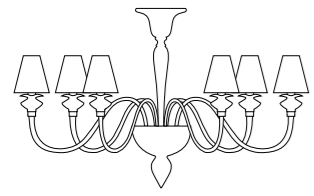

**8034/L**

H. 33  
1 kg 0,06 mc  
E 14 led

**8034/12+8+4**  
Ambra/Amber

8034/8  
Cristallo/ Crystal

**8049/6**  
 Ø 90 cm H. 70 cm  
 15 kg 0,20 mc  
 E 14 led

**8049/8**  
 Ø 110 cm H. 70 cm  
 17 kg 0,26 mc  
 E 14 led