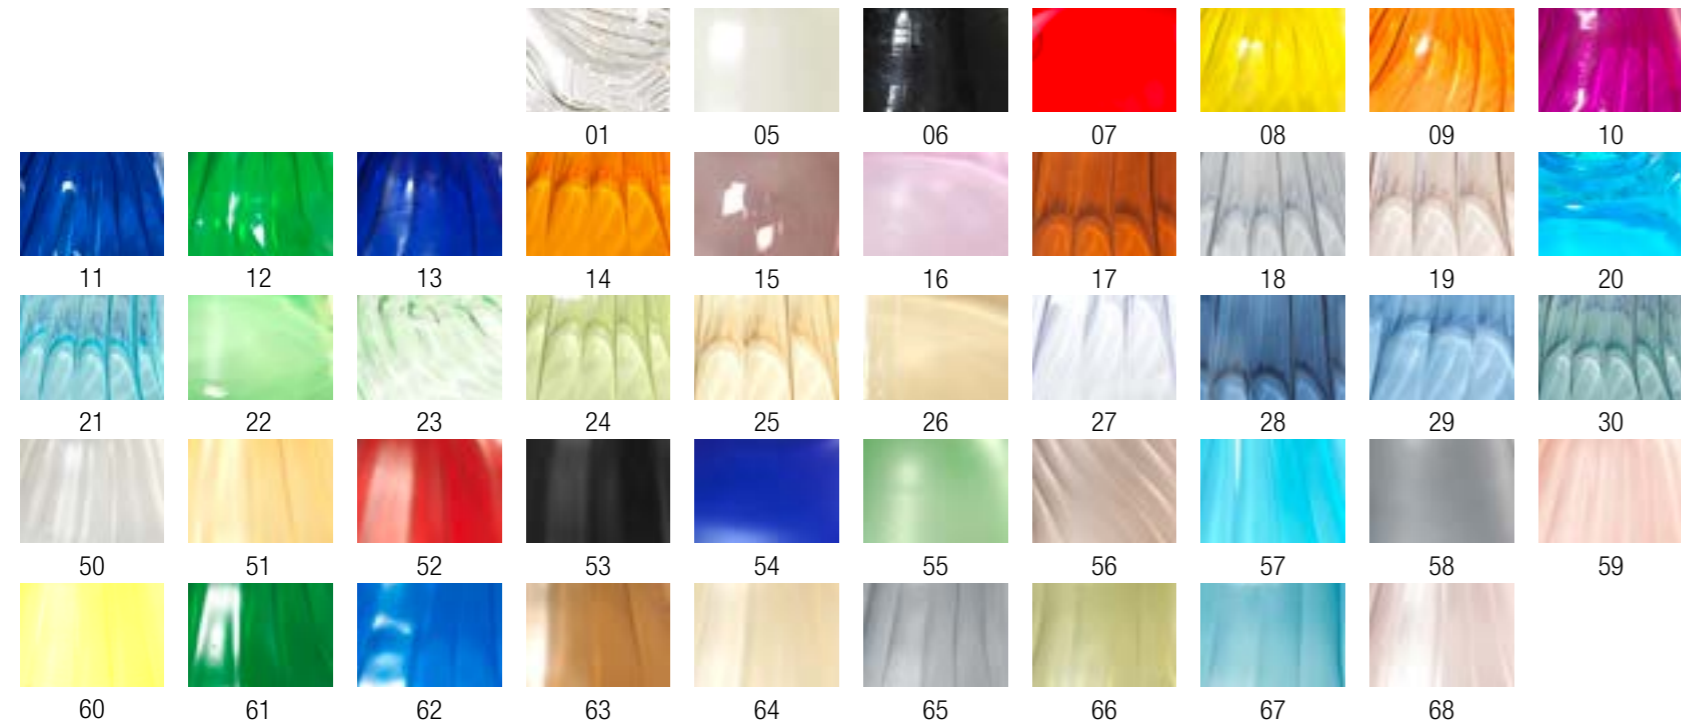

STRUTTURA: DORATA, CROMO ARGENTO, CROMO NERO  
 METAL STRUCTURE: GOLD, SILVER CHROME, BLACK CROME

**8219/PL18**  
 Cristallo/Crystal  
 Ø 18 cm H. 11 cm  
 4 kg 0,06 mc  
 2 G 9 led

7597/PL60/600  
 Ø 60 H 600 CM 35 LIGHTS  
 CRISTALLO / CRYSTAL