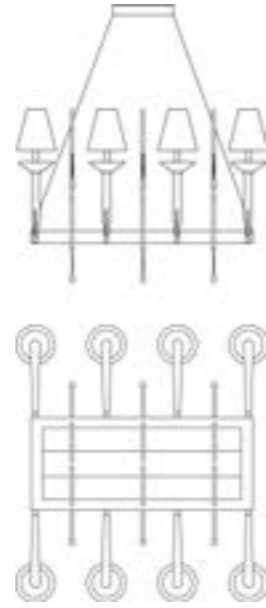

**7786/10**  
Ø 140 cm H. 85 cm  
24 kg 0,26 mc  
E 14 led

**7786/A2**  
L. 37x20 cm H. 40 cm  
5 kg 0,12 mc  
E 14 led

**7787/6**  
L. 90x60 cm H. 80 cm  
25 kg 0,45 mc  
E 14 led

**7787/8**  
L. 90x70 cm H. 80 cm  
30 kg 0,52 mc  
E 14 led