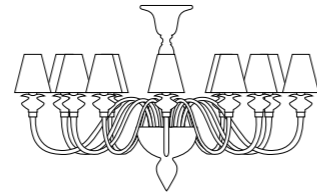

**8034/L**

H. 33  
1 kg 0,06 mc  
E 14 led

**8034/12+8+4**  
Ambra/Amber

8034/8  
Cristallo/ Crystal

**8049/6**  
 Ø 90 cm H. 70 cm  
 15 kg 0,20 mc  
 E 14 led

**8049/8**  
 Ø 110 cm H. 70 cm  
 17 kg 0,26 mc  
 E 14 led