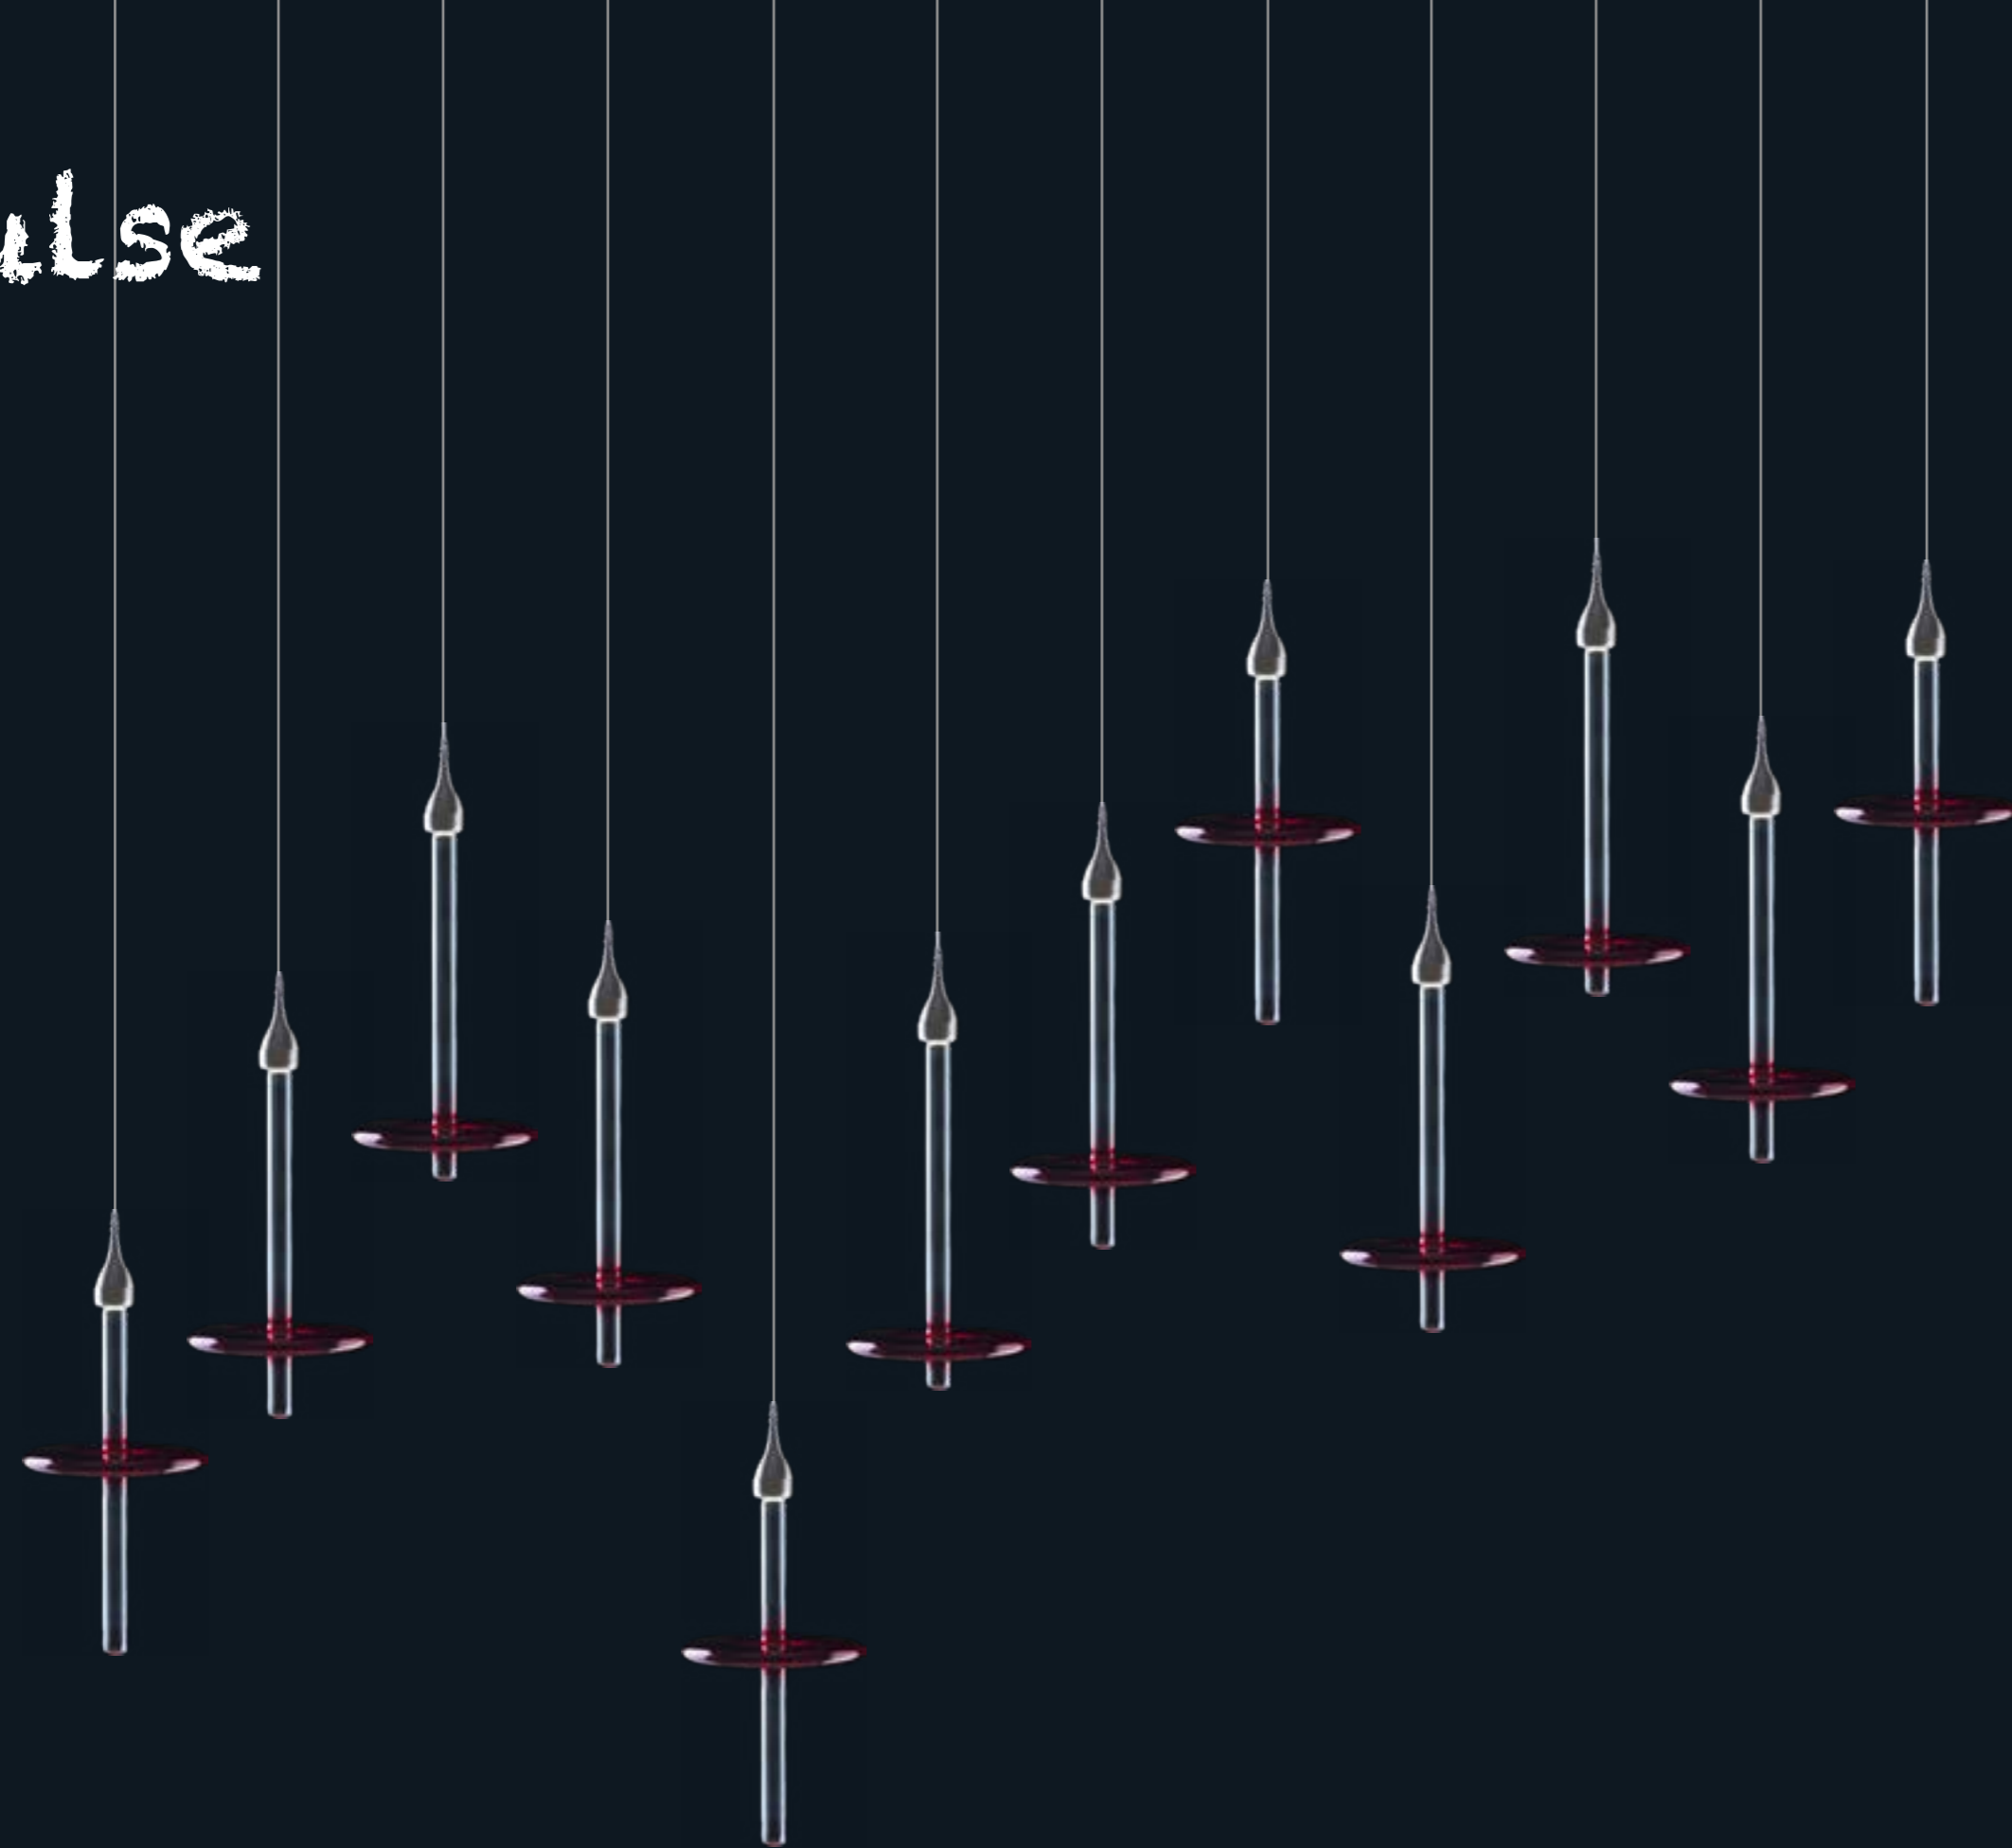

# Pulse

**8215/SP1B**  
Cristallo rosso/Crystal red  
Ø 30 cm H. 50 cm adjustable  
4 kg 0,12 mc  
Disco led

codice/code	∅	H	KG	MC
8215/SP1A	30 cm	50 cm	3	0,12
8215/SP1B	30 cm	50 cm	4	0,12
8215/SP1C	30 cm	50 cm	5	0,12
8215/SP3 (A,B,C)	40 cm	adjustable	9	0,20
8215/SP5 (2A,2B,1C)	60 cm	adjustable	15	0,26
8215/AP (A,B,C)	20 cm	30 cm	4	0,12