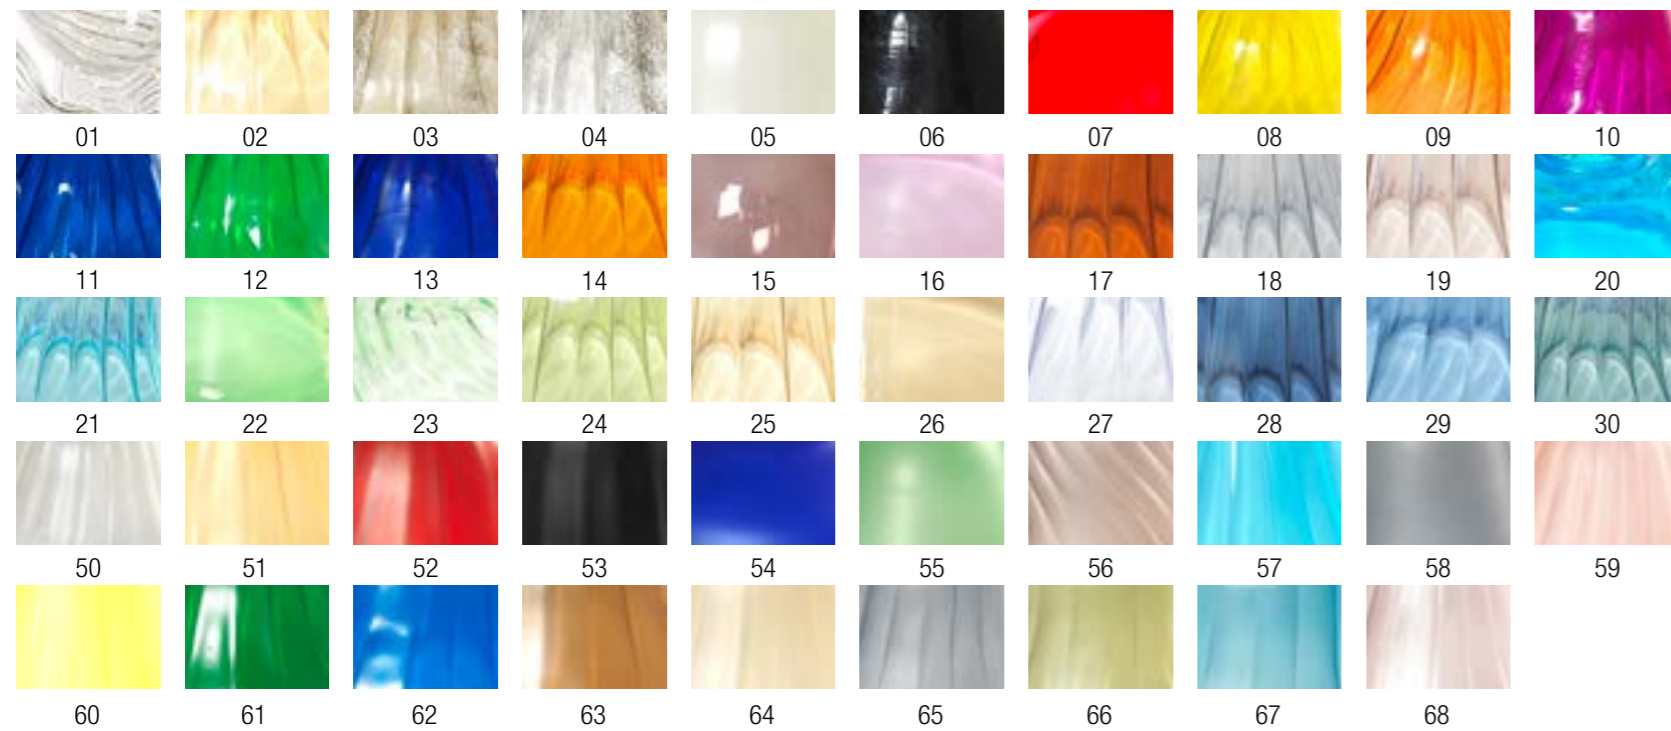

SCEGLI IL COLORE TRASPARENTE O SATINATO/SELECT THE COLOURS TRASPARENT OR MAT