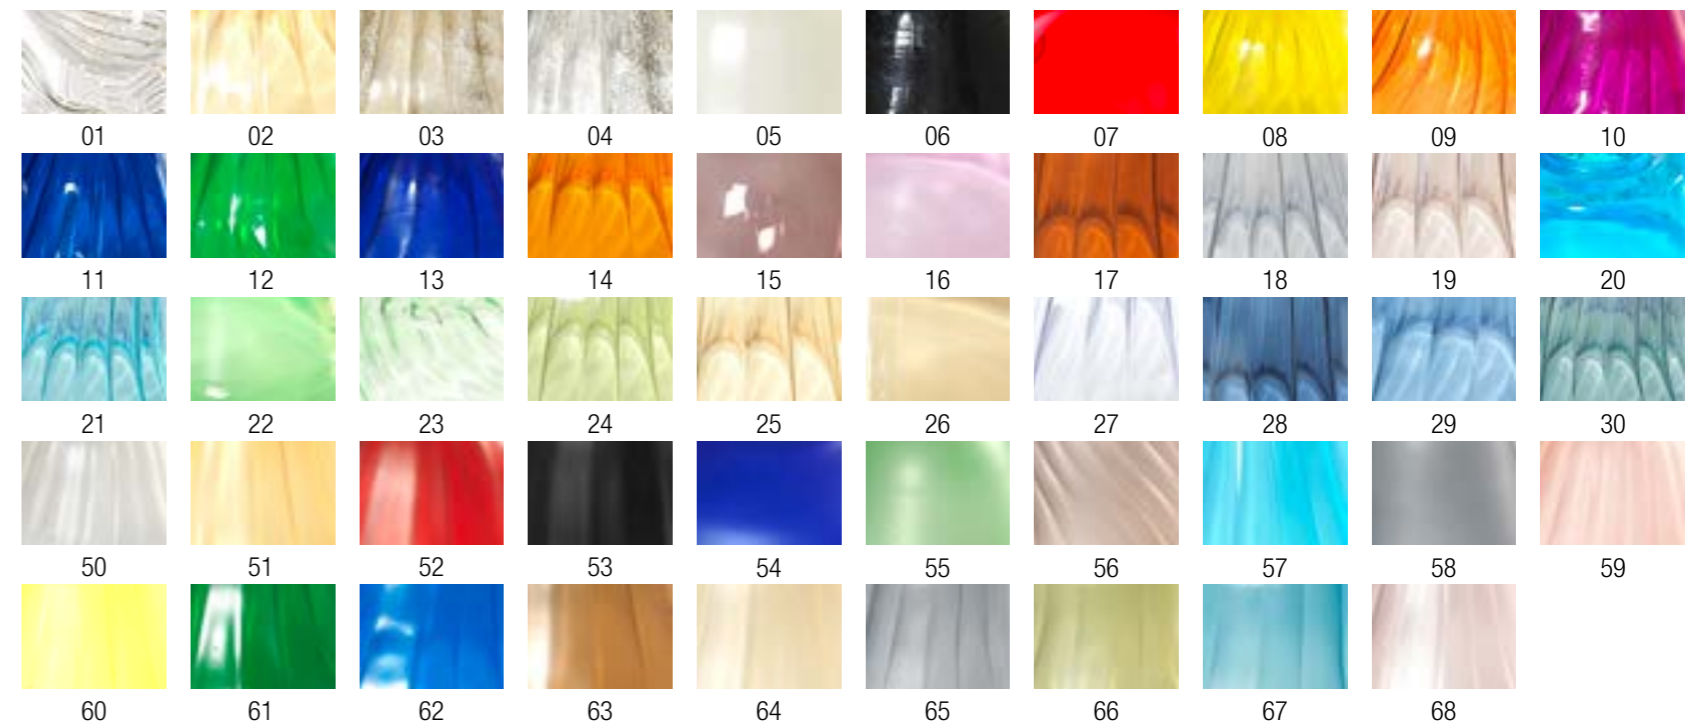

STRUTTURA: DORATA, CROMO ARGENTO, CROMO NERO
METAL STRUCTURE: GOLD, SILVER CHROME, BLACK CROME