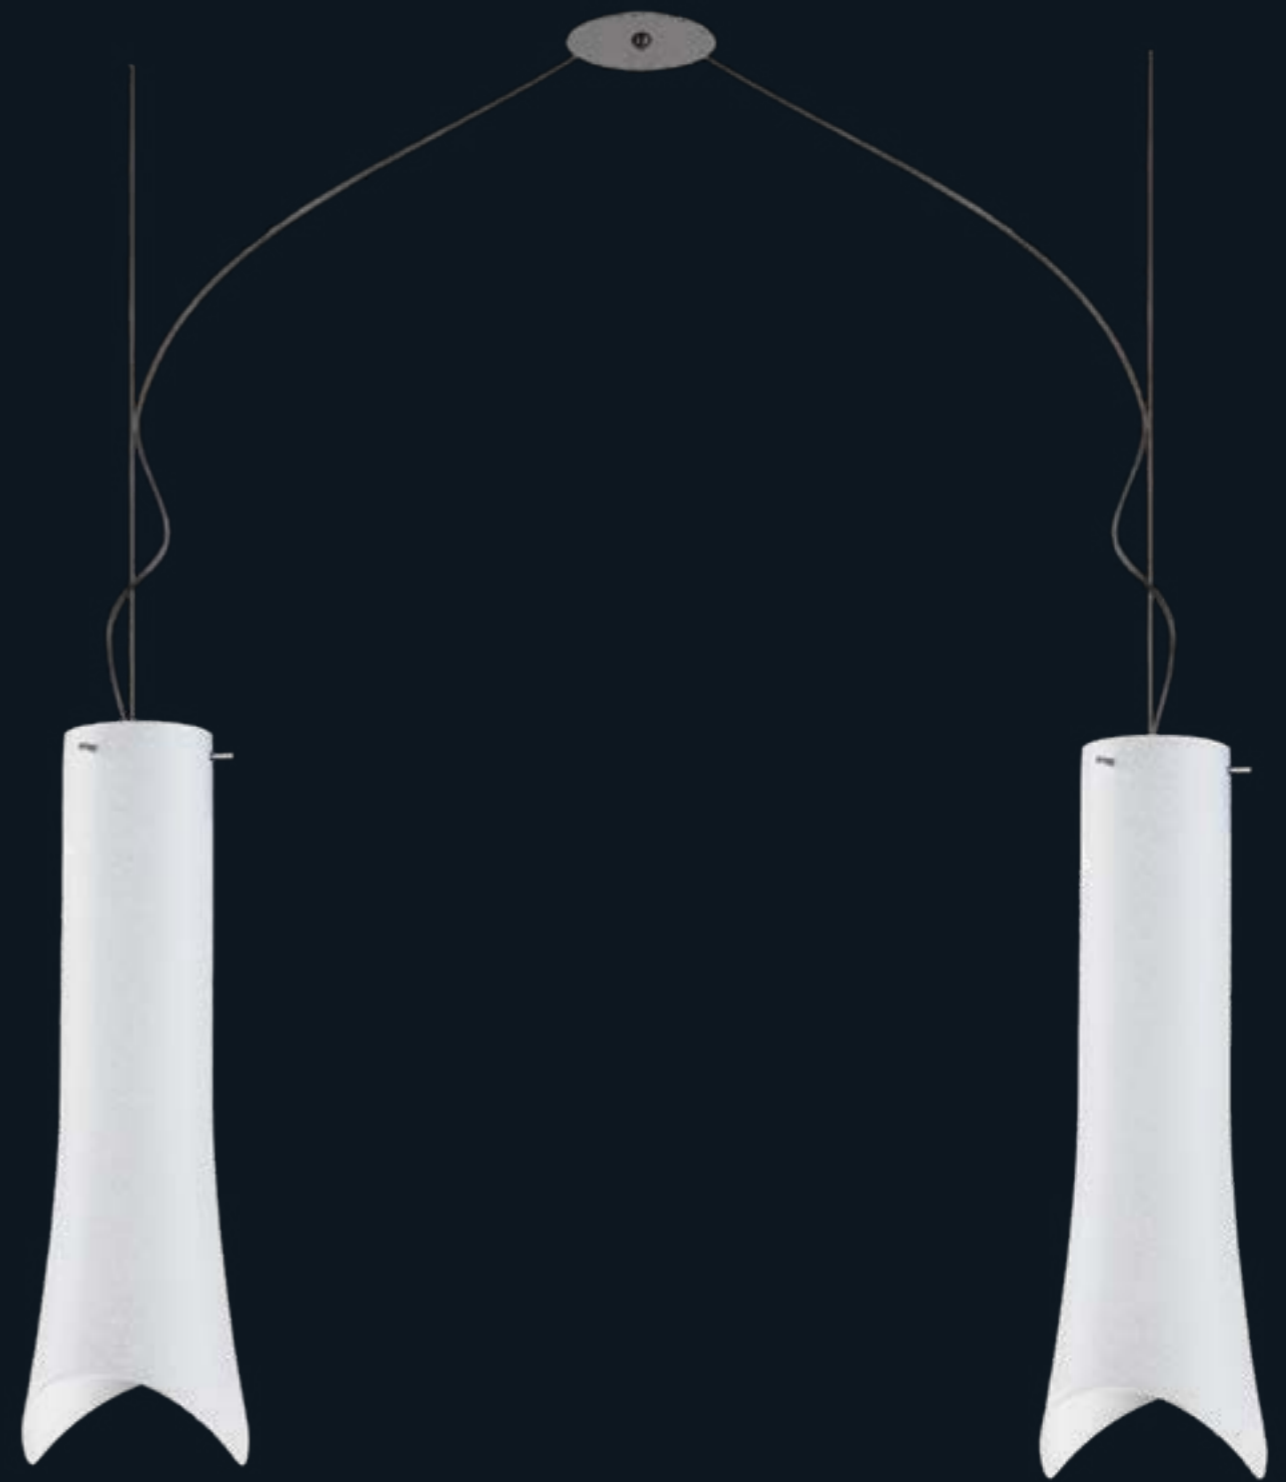

8030/SP1
ROSSO SATINATO/MAT RED
GLASS Ø 11 H 25 CM
2 KG 0,12 MC
E 27 LED

8031/SP2
BIANCO SATINATO/MAT WHITE
GLASS H 60 CM
6 KG 0,32 MC
E 27 LED