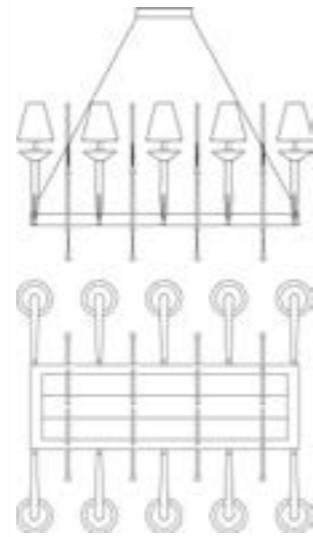

**7786/10**  
Ø 140 cm H. 85 cm  
24 kg 0,26 mc  
E 14 led

**7786/A2**  
L. 37x20 cm H. 40 cm  
5 kg 0,12 mc  
E 14 led

**7787/6**  
L. 90x60 cm H. 80 cm  
25 kg 0,45 mc  
E 14 led

**7787/8**  
L. 90x70 cm H. 80 cm  
30 kg 0,52 mc  
E 14 led