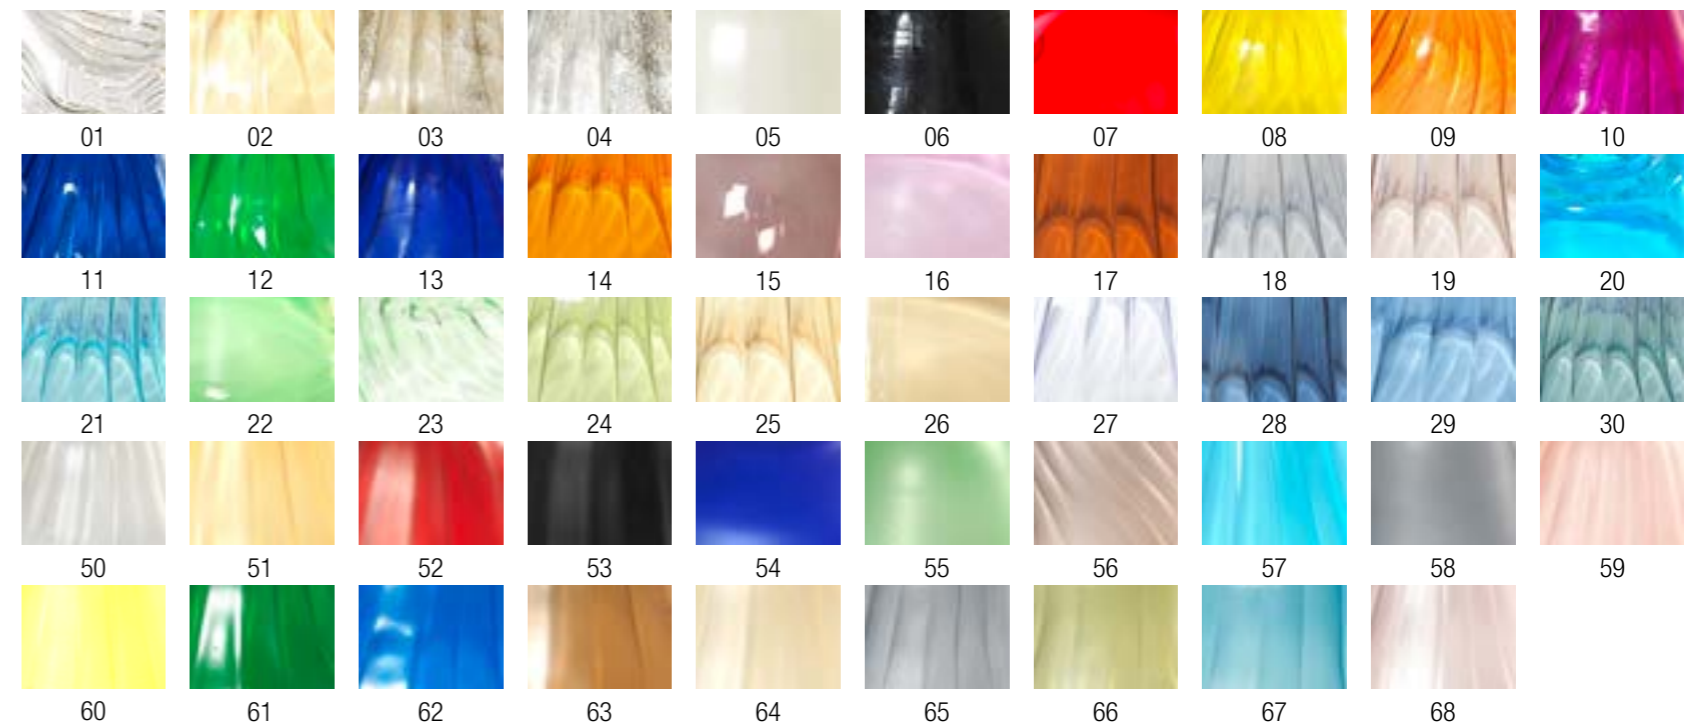

STRUTTURA: DORATA, CROMO ARGENTO, CROMO NERO
METAL STRUCTURE: GOLD, SILVER CHROME, BLACK CROME