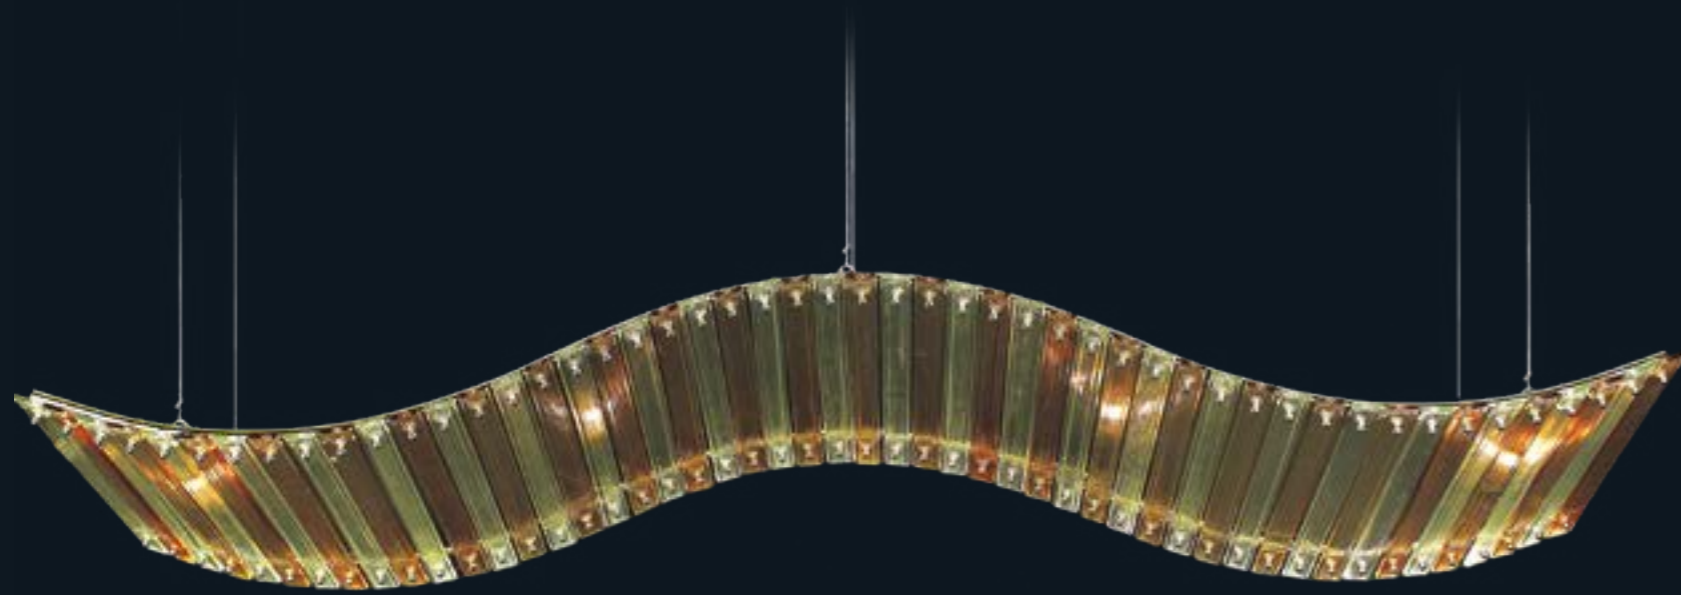

COLORI PAG. 119/ COLOURS PAG. 119

**7791/SP1**  
Cristallo/Crystal  
(GLASS 9X9X6) H 120 CM  
2 kg 0,02 mc  
G 9 led

**7790/SP1**  
Cristallo/Crystal  
Ø 11,6 CM H 120 CM  
3 kg 0,02 mc  
G 9 led

7462/150 L 150 X 60 CM 3 LIGHTS  
CRISTALLO / CRYSTAL