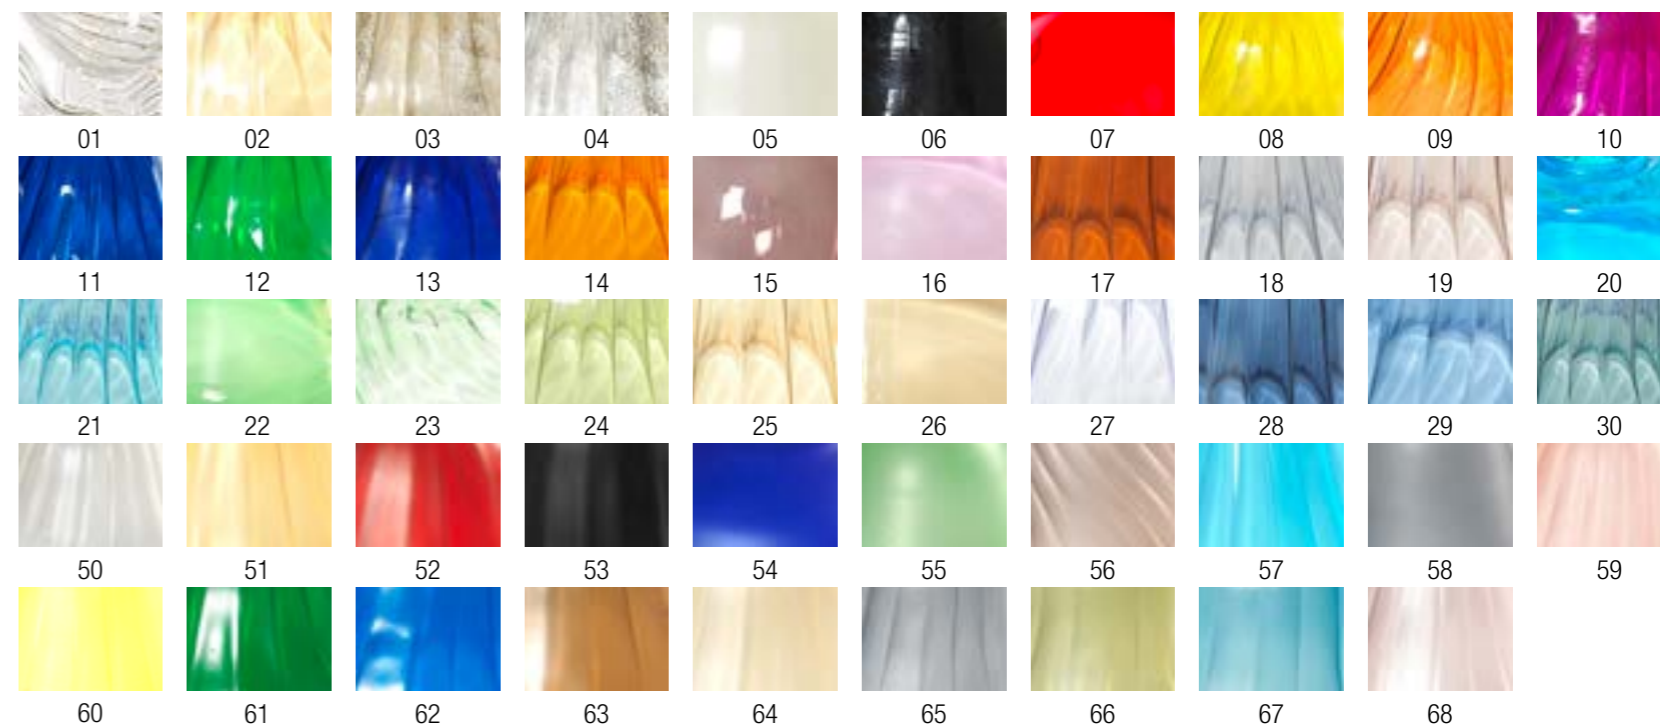

Ø 23 cm H. 24 cm

Ø 30 cm H.32 cm

Ø 23 cm H.42 cm

Ø 23 cm H.42 cm

Ø 15 cm H.30 cm

SCEGLI IL COLORE TRASPARENTE O SATINATO/SELECT THE COLOURS TRASPARENT OR MAT

STRUTTURA: DORATA, CROMO ARGENTO, CROMO NERO  
METAL STRUCTURE: GOLD, SILVER CHROME, BLACK CROME