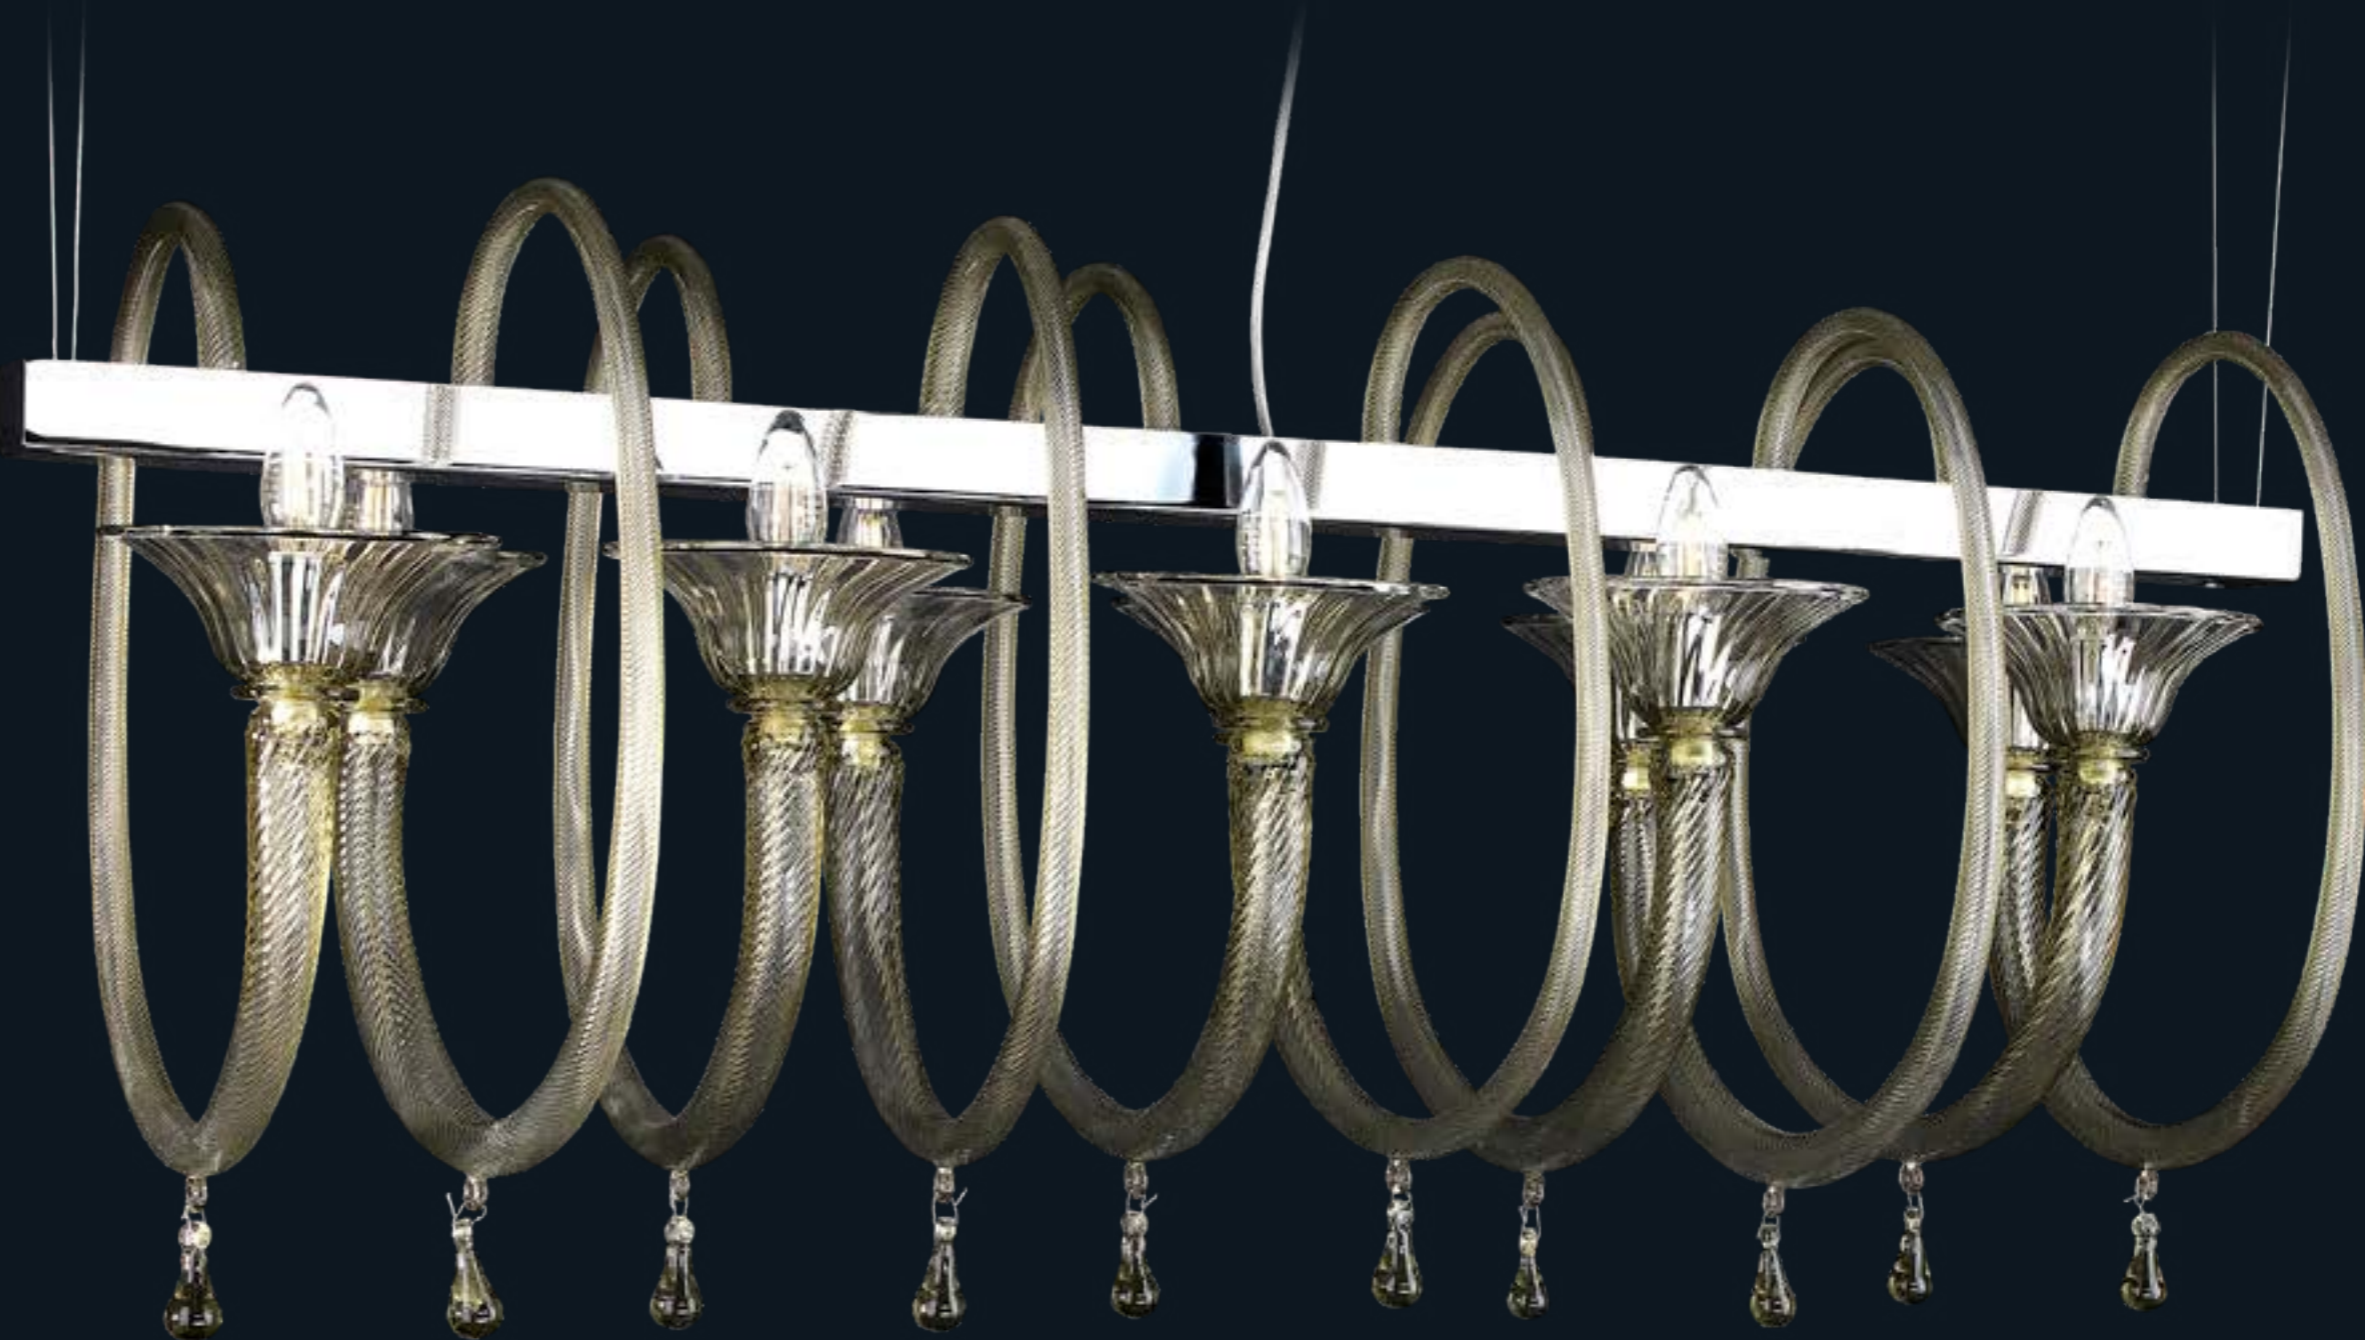

8090/6

L. 105x55 cm H. 70 cm
12 kg 0,30 mc
E 14 led

8090/8

L. 115x55 cm H. 70 cm
19 kg 0,30 mc
E 14 led

8090/10

L. 125x55 cm H. 70 cm
20 kg 0,30 mc
E 14 led

8090/12

L. 135x55 cm H. 70 cm
25 kg 0,40 mc
E 14 led

8090/10

Fumè