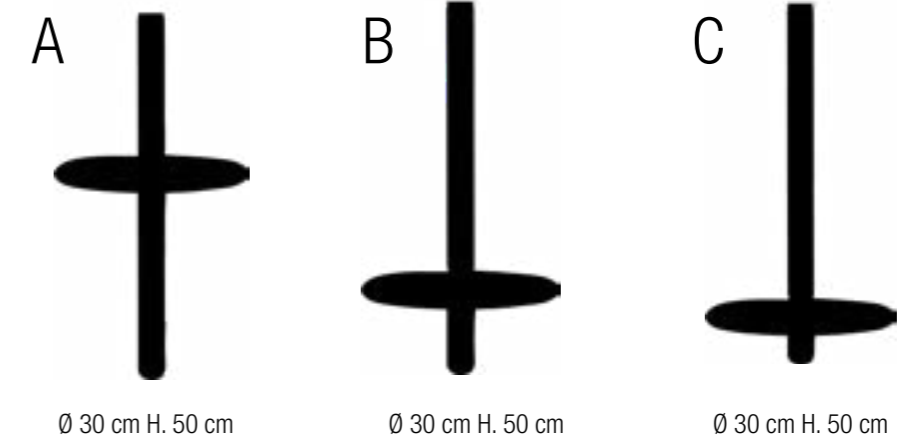

# Pulse

**8215/SP1B**  
Cristallo rosso/Crystal red  
Ø 30 cm H. 50 cm adjustable  
4 kg 0,12 mc  
Disco led

codice/code	∅	H	KG	MC
8215/SP1A	30 cm	50 cm	3	0,12
8215/SP1B	30 cm	50 cm	4	0,12
8215/SP1C	30 cm	50 cm	5	0,12
8215/SP3 (A,B,C)	40 cm	adjustable	9	0,20
8215/SP5 (2A,2B,1C)	60 cm	adjustable	15	0,26
8215/AP (A,B,C)	20 cm	30 cm	4	0,12