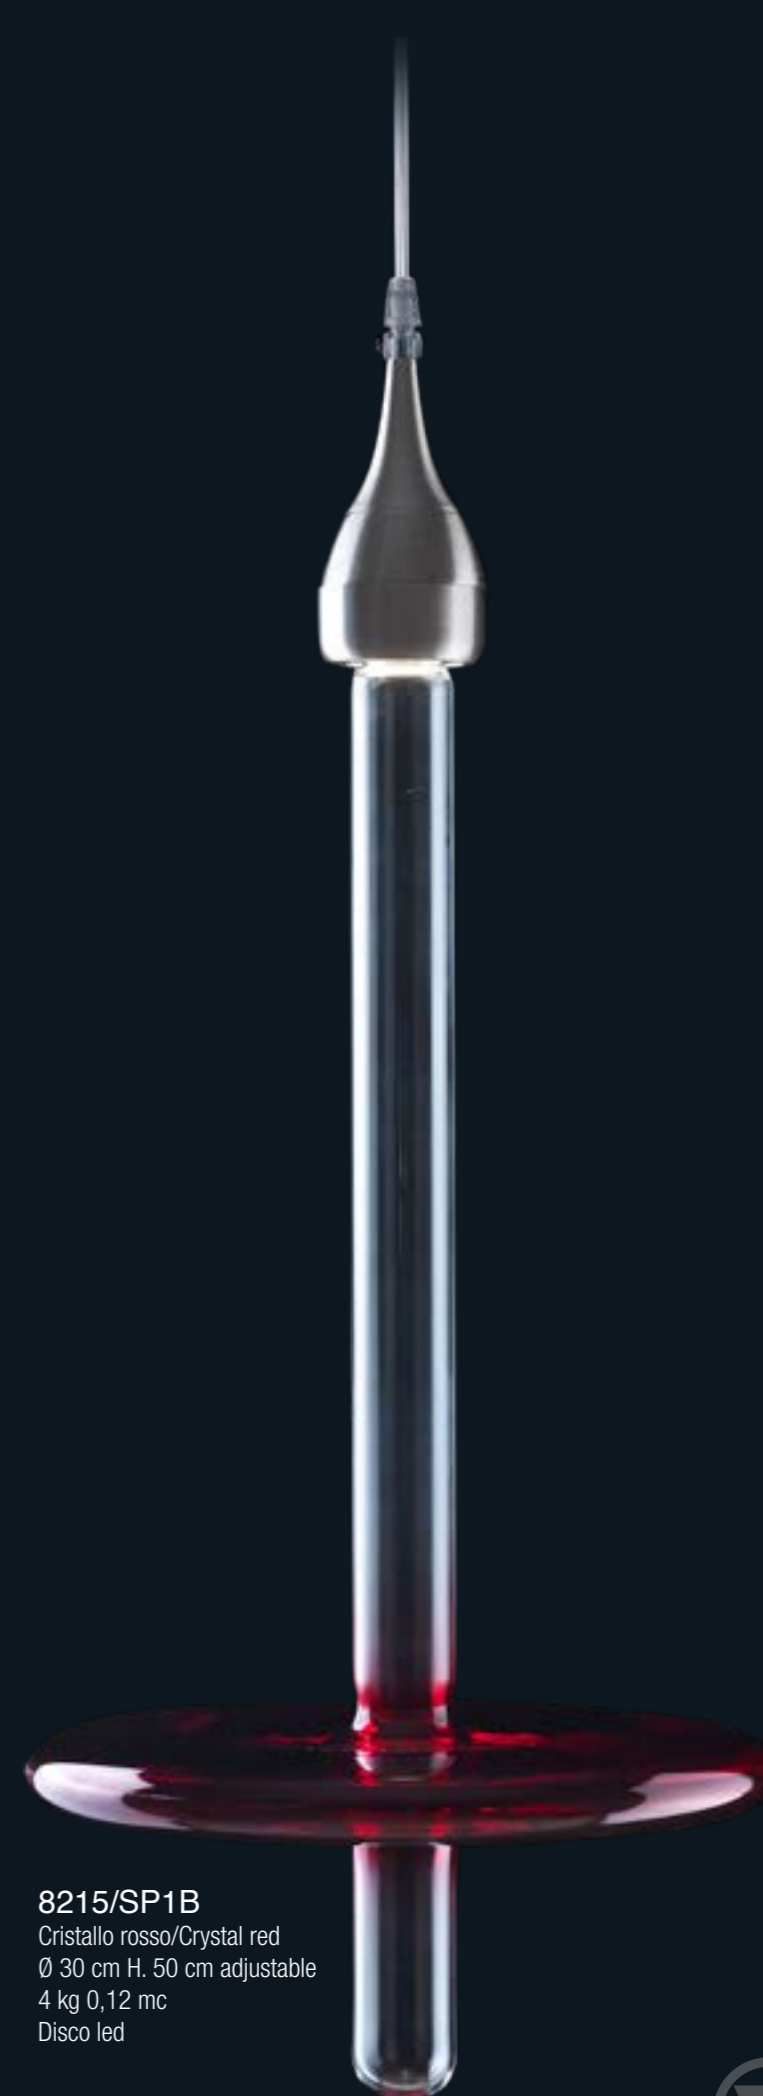

Ø 35 cm H. 26 cm

Ø 30 cm H. 23 cm

Ø 25 cm H. 19 cm

SCEGLI IL COLORE TRASPARENTE O SATINATO/SELECT THE COLOURS TRASPARENT OR MAT

STRUTTURA: DORATA, CROMO ARGENTO, CROMO NERO  
METAL STRUCTURE: GOLD, SILVER CHROME, BLACK CROME

# Pulse

**8215/SP1B**  
Cristallo rosso/Crystal red  
Ø 30 cm H. 50 cm adjustable  
4 kg 0,12 mc  
Disco led

codice/code	∅	H	KG	MC
8215/SP1A	30 cm	50 cm	3	0,12
8215/SP1B	30 cm	50 cm	4	0,12
8215/SP1C	30 cm	50 cm	5	0,12
8215/SP3 (A,B,C)	40 cm	adjustable	9	0,20
8215/SP5 (2A,2B,1C)	60 cm	adjustable	15	0,26
8215/AP (A,B,C)	20 cm	30 cm	4	0,12