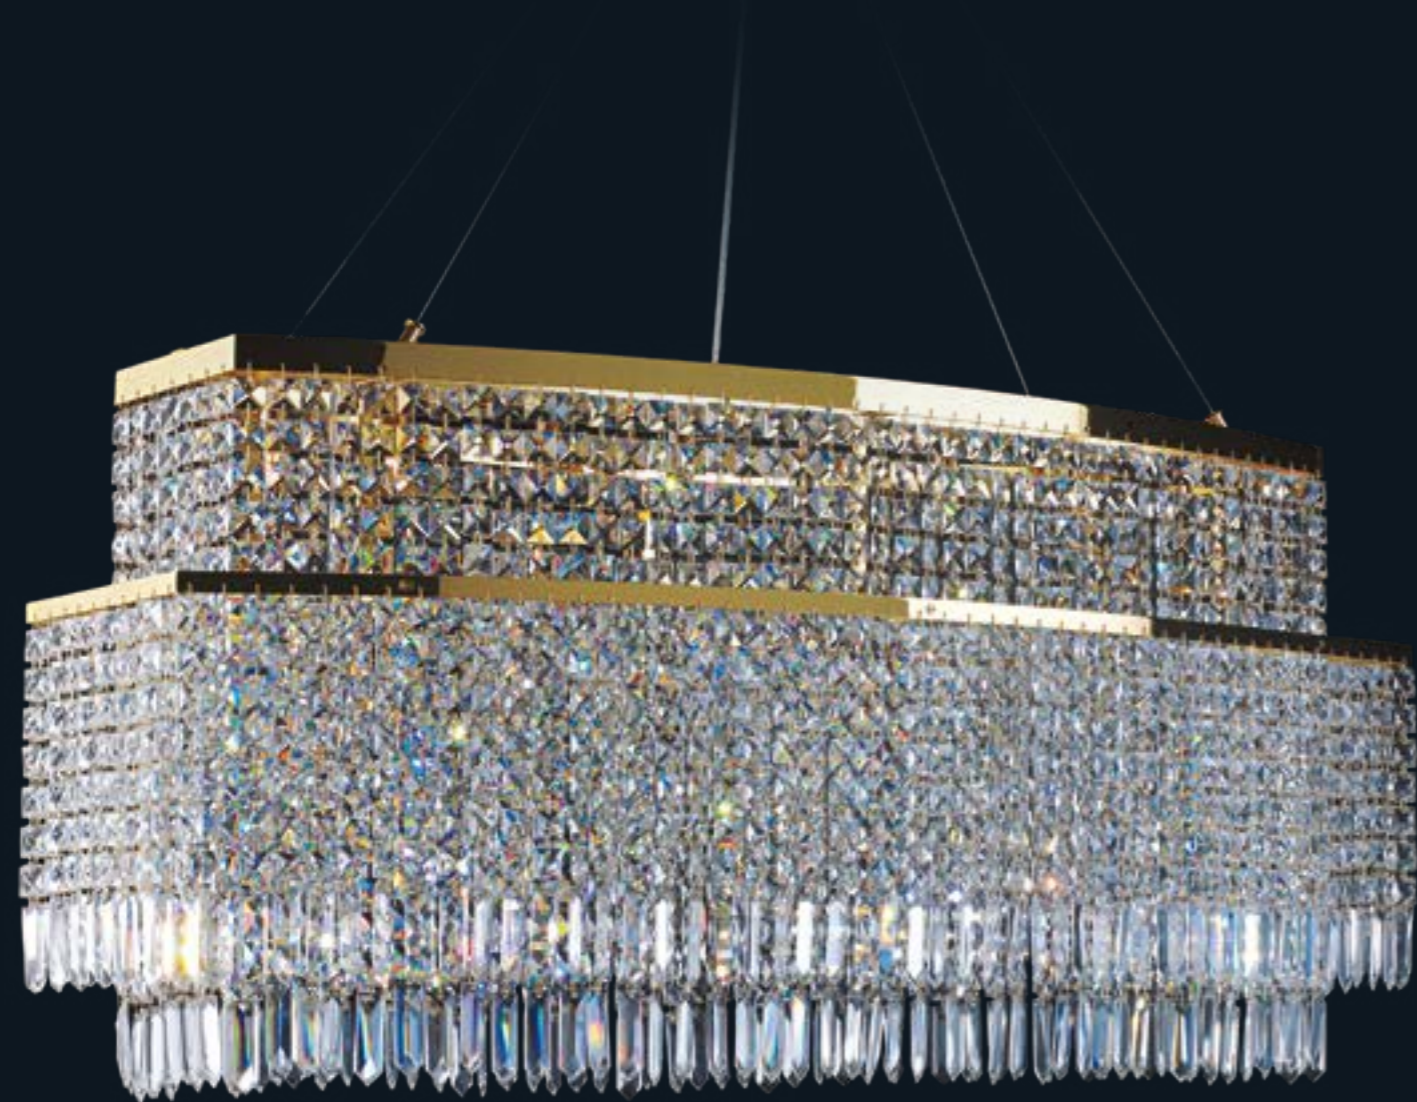

8027/SP110

CRISTALLO / CRYSTAL
L. 110X50 cm H. 50 cm
30 kg 0,70 mc
G 9 led