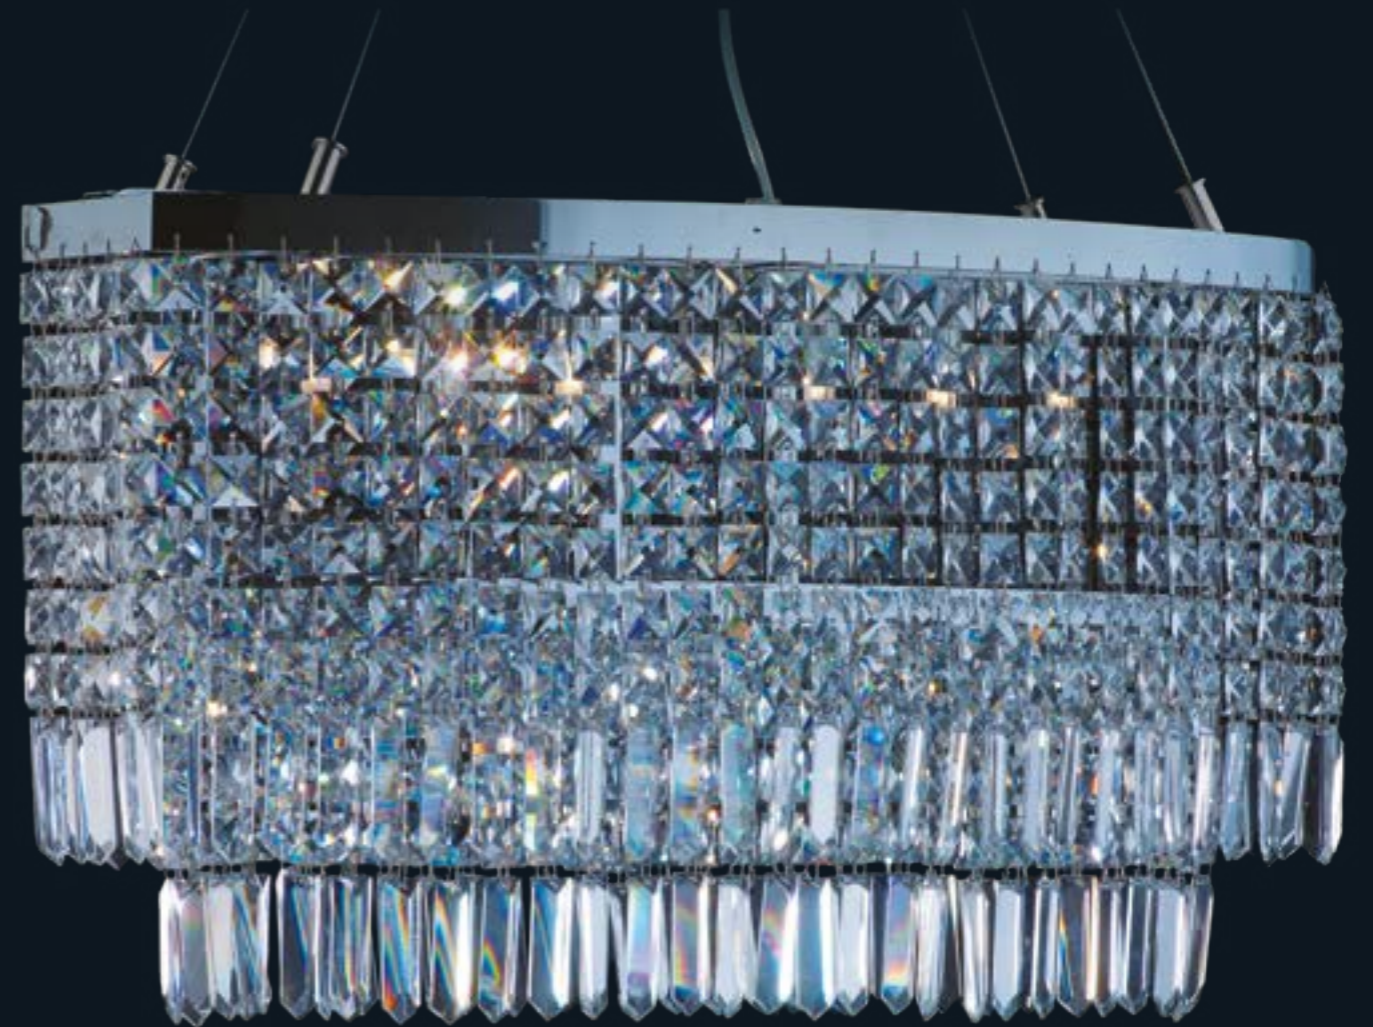

*F Cristalli*

7485/60/400  
 Ø 60 H 400 CM 25 LIGHTS  
 CRISTALLO / CRYSTAL

**8098/50**  
 Ø 50 cm H. 50 cm  
 35 kg 0,20 mc  
 E 27 led

**8098/60**  
 Ø 60 cm H. 50 cm  
 40 kg 0,20 mc  
 E 27 led

**8098/80**  
 Ø 80 cm H. 50 cm  
 46 kg 0,26 mc  
 E 27 led

**8098/60**  
 Cristallo/ Crystal

8224/120  
Cristallo/ Crystal

**8027/SP110**

CRISTALLO / CRYSTAL  
 L. 110X50 cm H. 50 cm  
 30 kg 0,70 mc  
 G 9 led

**8026/SP60**

CRISTALLO / CRYSTAL  
 L. 60X25 cm H. 36 cm  
 20 kg 0,20 mc  
 G 9 led