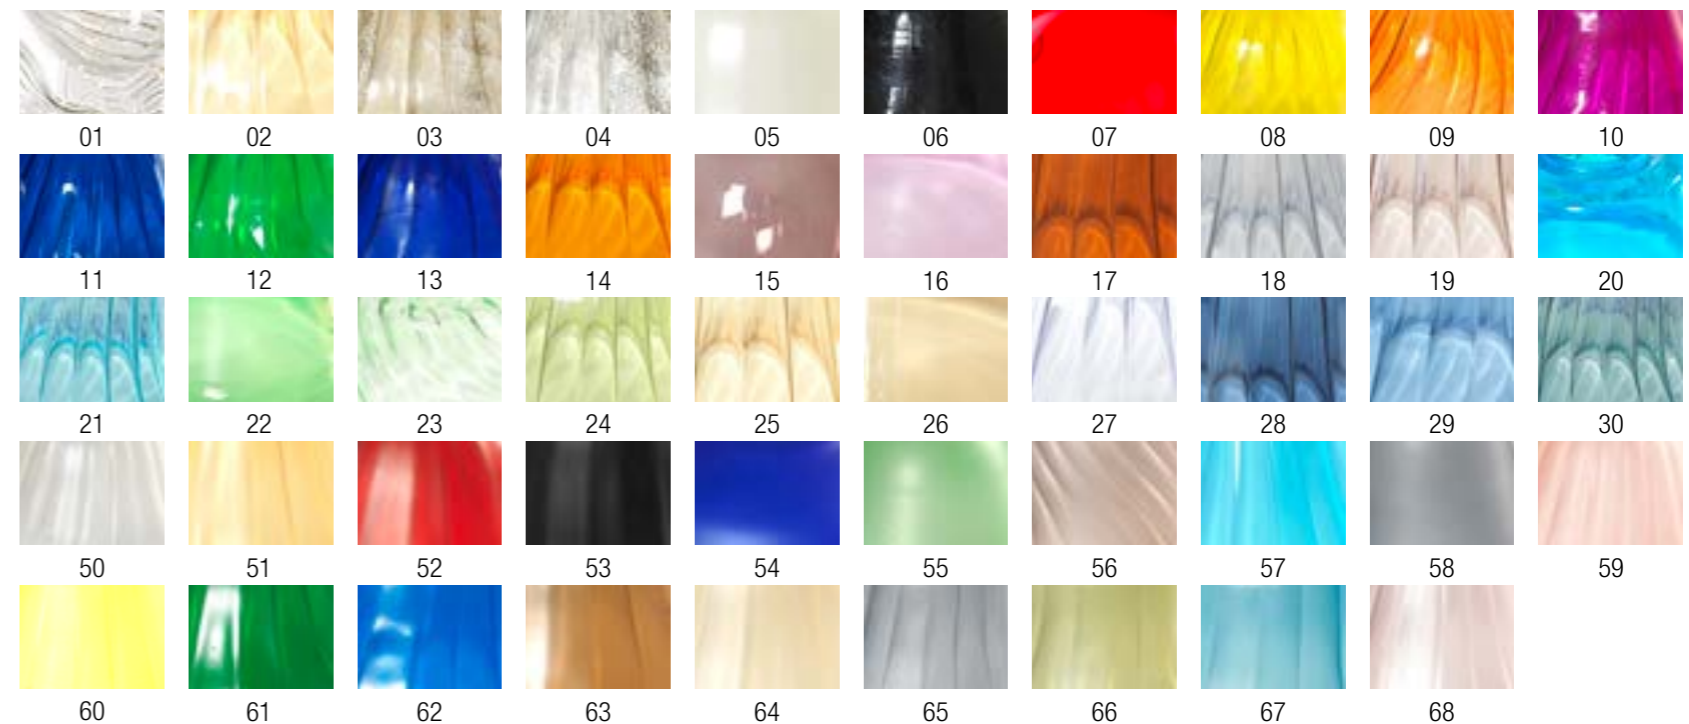

STRUTTURA: DORATA, CROMO ARGENTO, CROMO NERO
METAL STRUCTURE: GOLD, SILVER CHROME, BLACK CROME