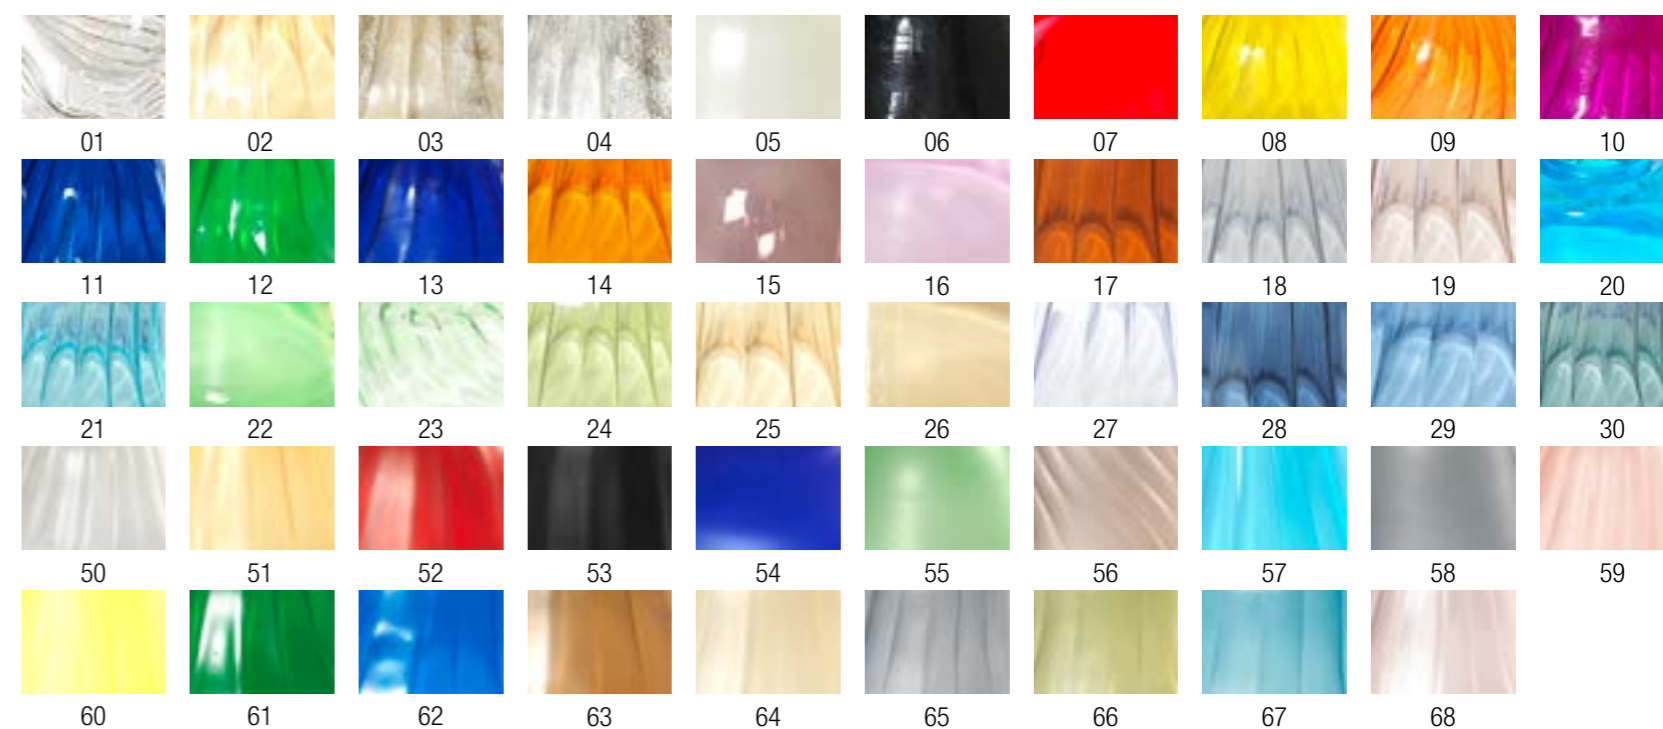

STRUTTURA: DORATA, CROMO ARGENTO, CROMO NERO  
 METAL STRUCTURE: GOLD, SILVER CHROME, BLACK CROME