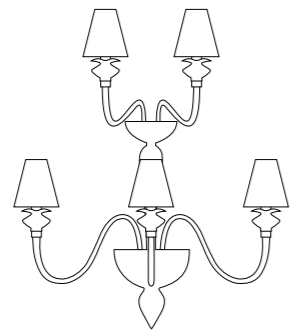

L. 30X25 cm H. 80 cm
7 kg 0,20 mc
E 14 led