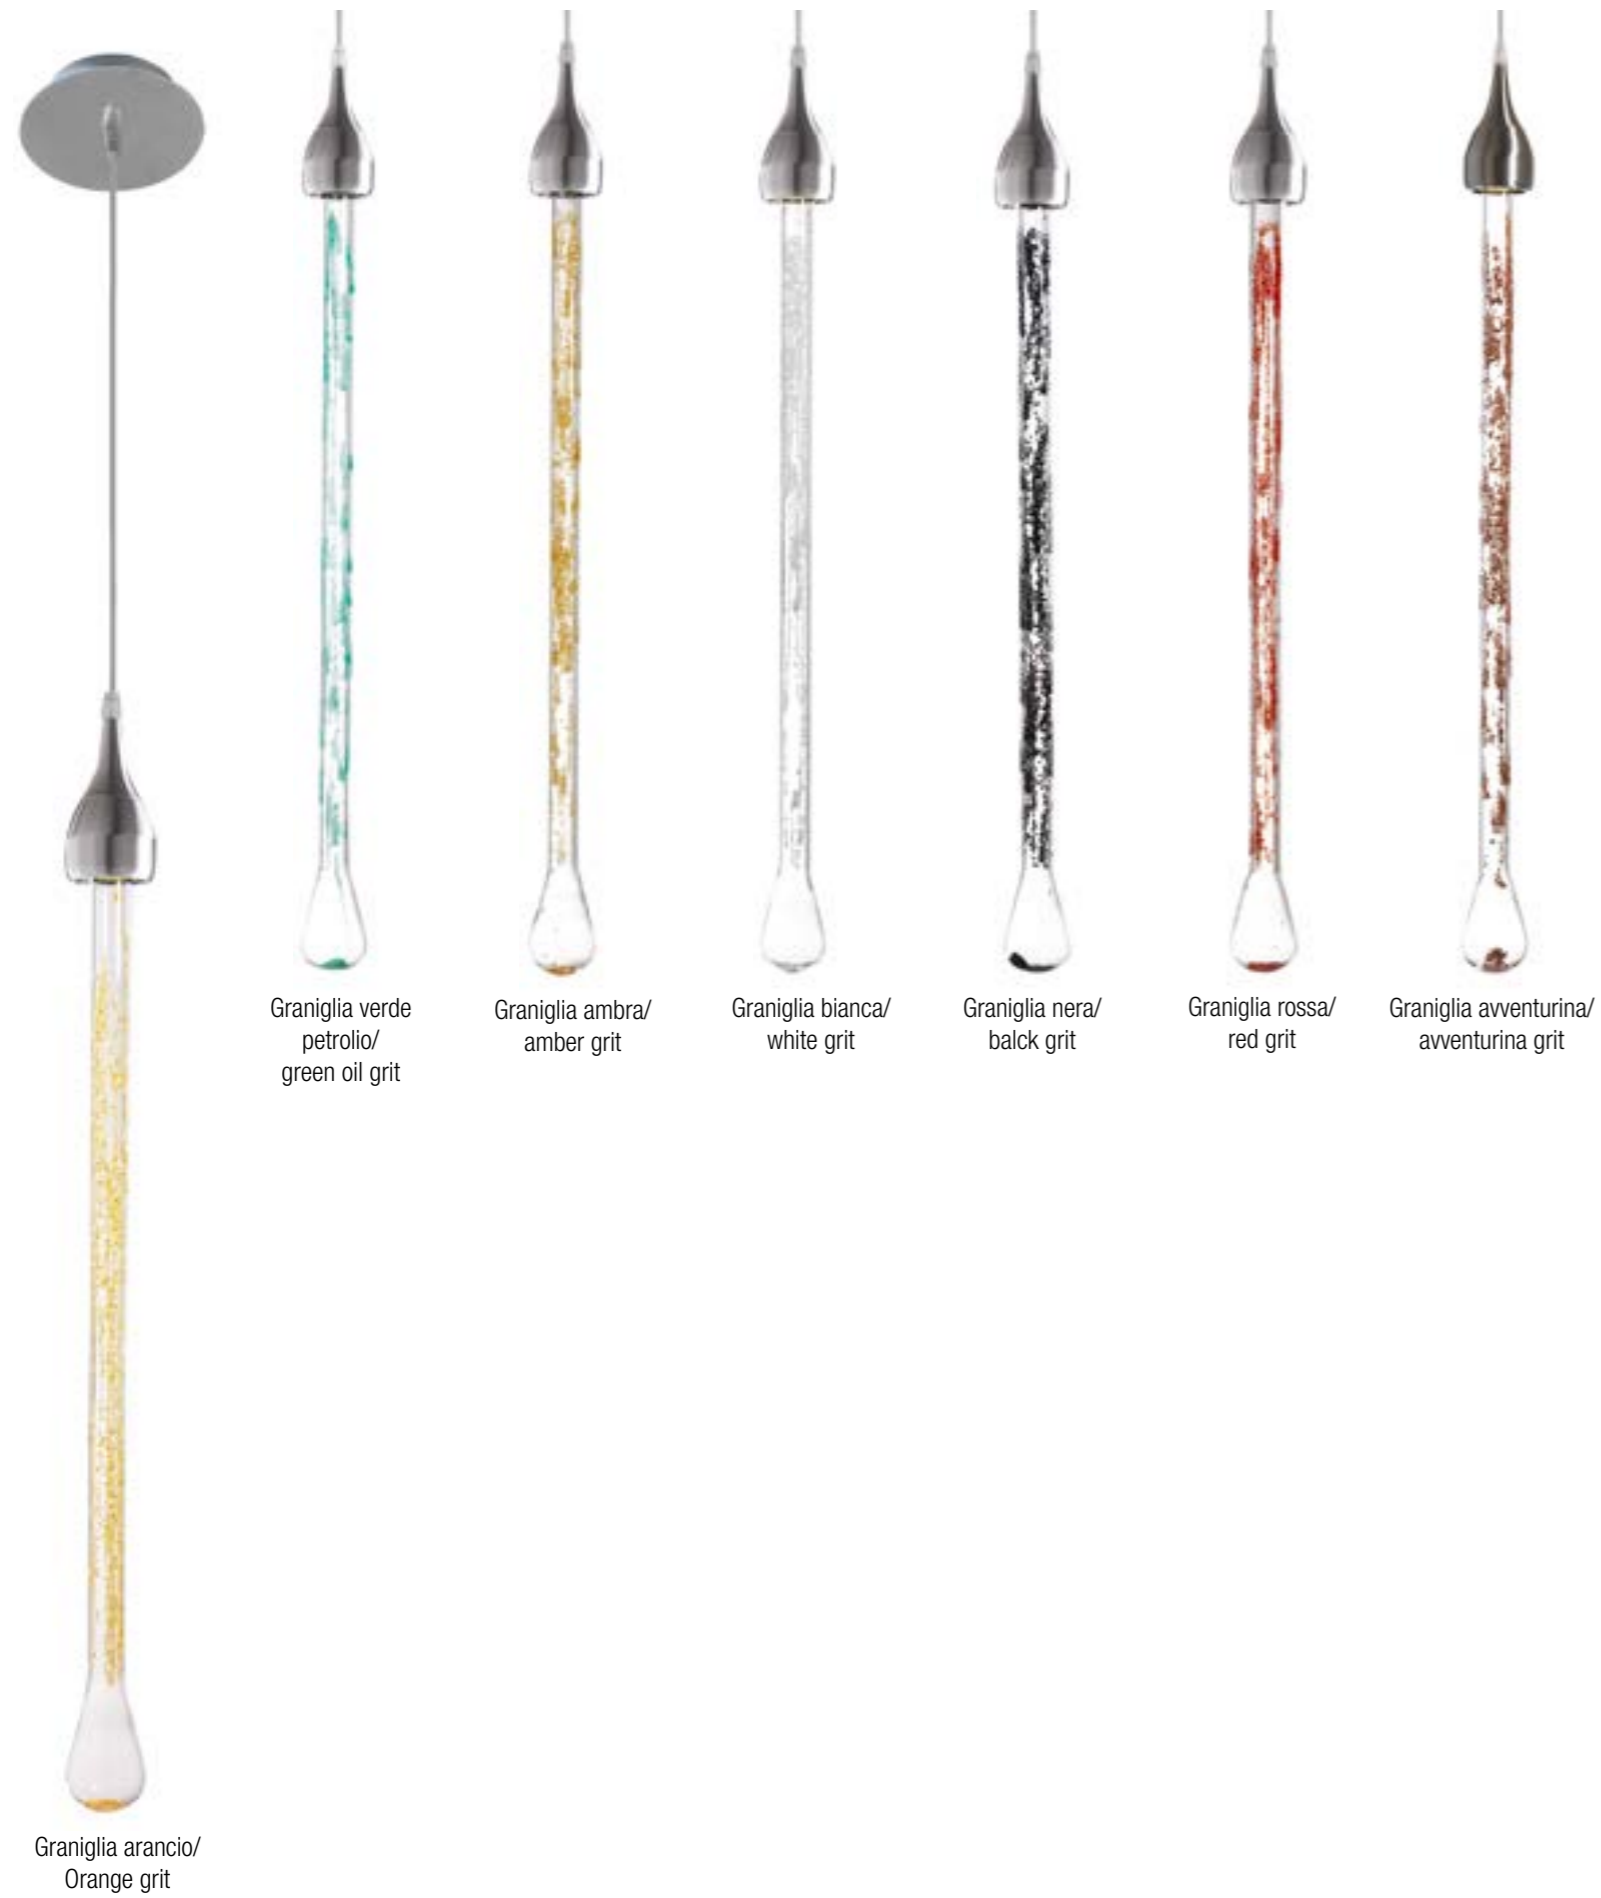

# Goccia

**8070/SP1**  
CRISTALLO SATINATO CRISTALLO/  
MAT CRYSTAL CRYSTAL  
Ø 12 CM H ADJUSTABLE  
4 KG 0,8 MC  
GU 10 LED

**8070/48**  
CRISTALLO / CRYSTAL  
Ø 60 CM H ADJUSTABLE  
90 KG 1,10 MC  
GU 10 LED

Graniglia verde petrolio/  
green oil grit

Graniglia ambra/  
amber grit

Graniglia bianca/  
white grit

Graniglia nera/  
black grit

Graniglia rossa/  
red grit

Graniglia avventurina/  
avventurina grit

Graniglia arancio/  
Orange grit