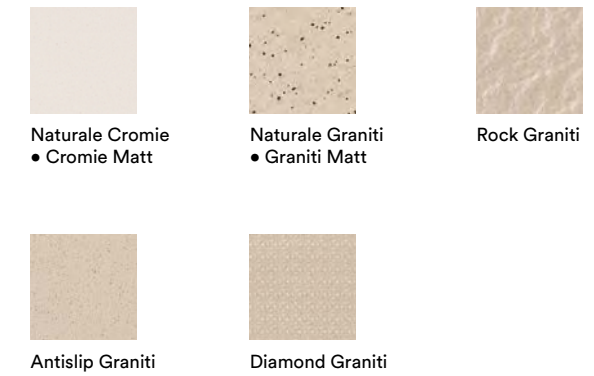

Colori • Colours

Naturale Cromie • Cromie Matt

Naturale Graniti • Graniti Matt

Rock Graniti

Antislip Graniti

Diamond Graniti

Colours