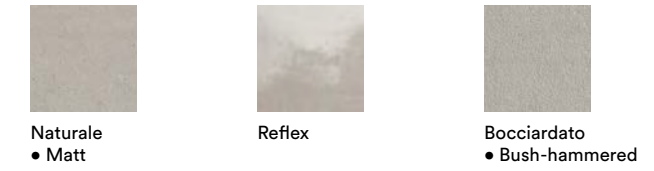

Superfici • Surfaces

Colori • Colours

Naturale • Matt

Project Bianco

Project Perla

Project Tortora

Project Grigio Chiaro

Project Grigio Medio

Project Grigio Scuro

Reflex

Project Bianco

Project Perla

Project Tortora

Project Grigio Chiaro

Project Grigio Medio

Project Grigio Scuro

Bocciardato • Bush-hammered

Project Bianco

Project Perla

Project Tortora

Project Grigio Chiaro

Project Grigio Medio

Project Grigio Scuro