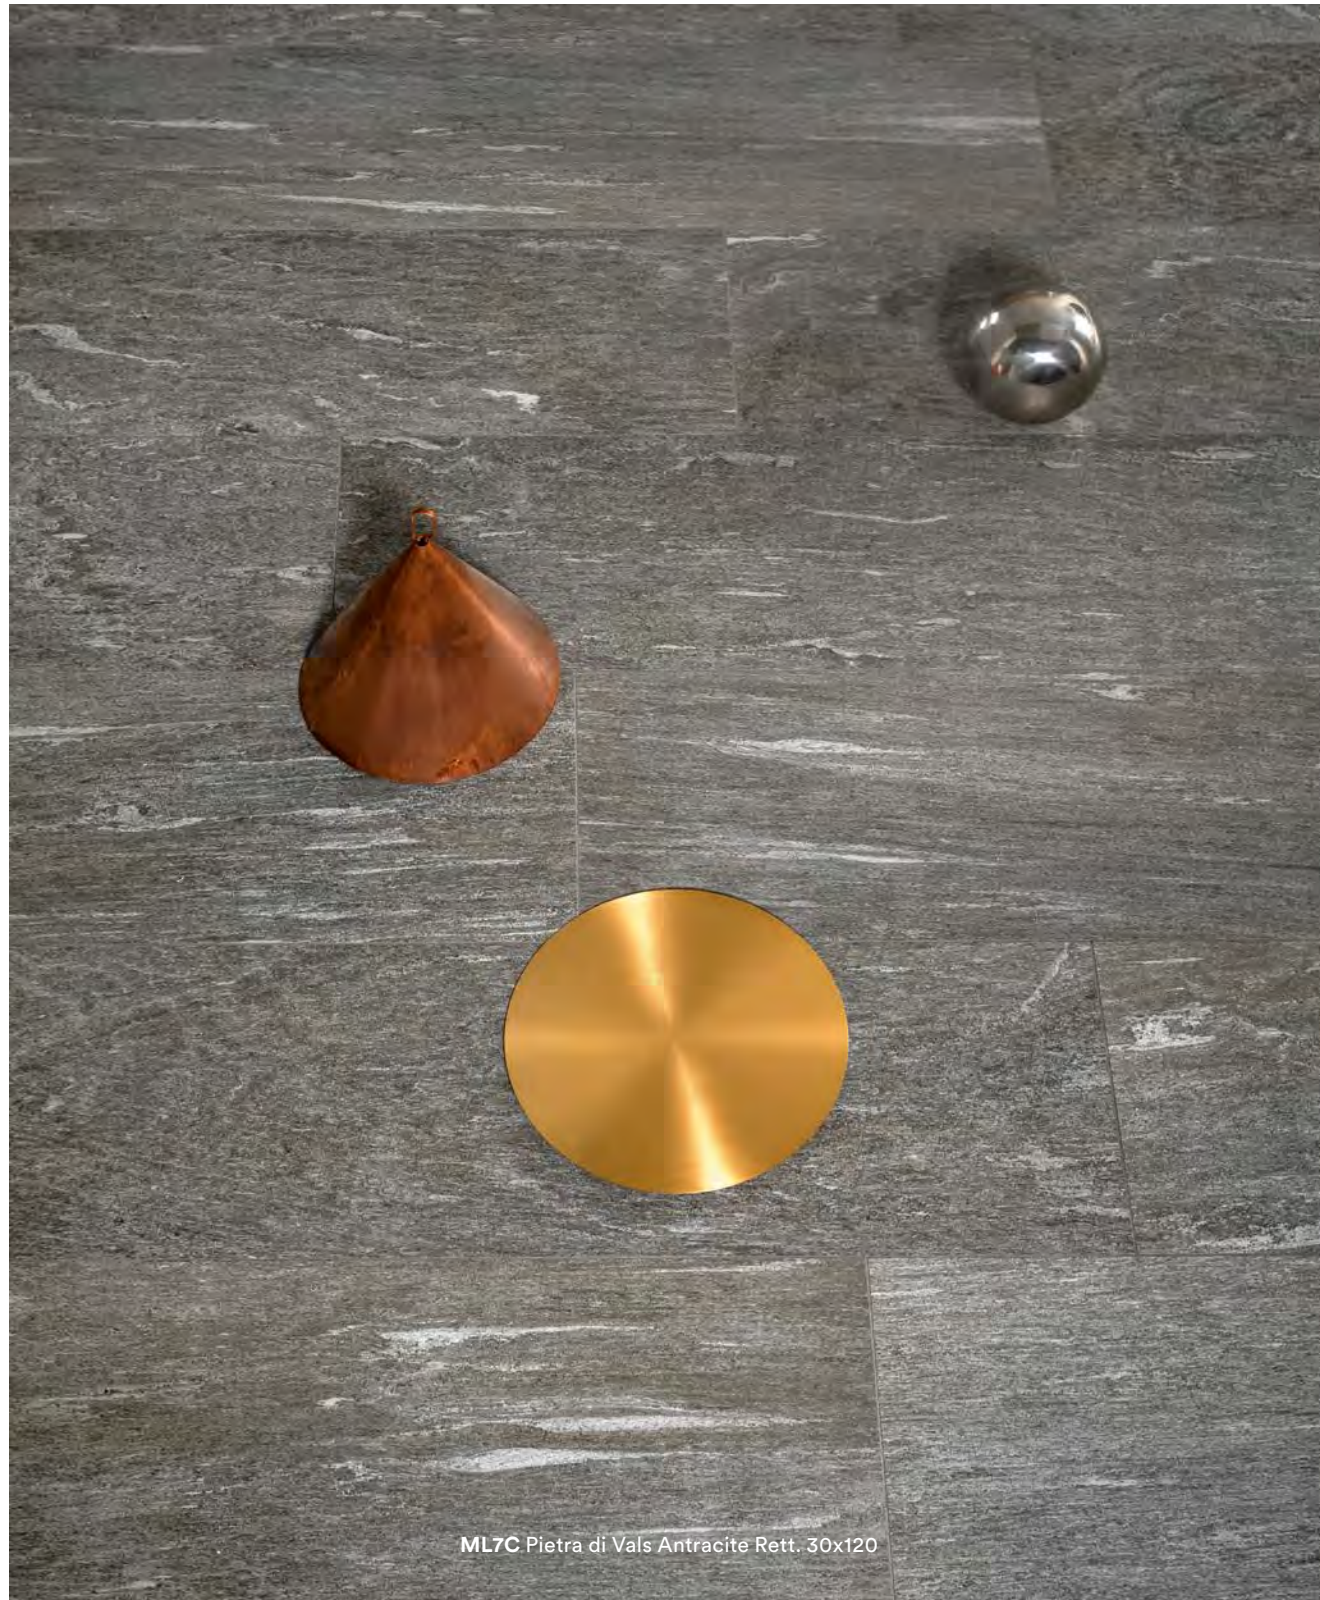

Mystone Pietra di Vals High performance

- Gres Fine Porcellanato Colorato in Massa • Colorbody Fine Porcelain Stoneware
- Gres Porcellanato • Porcelain Stoneware

ML7C Pietra di Vals Antracite Rett. 30x120