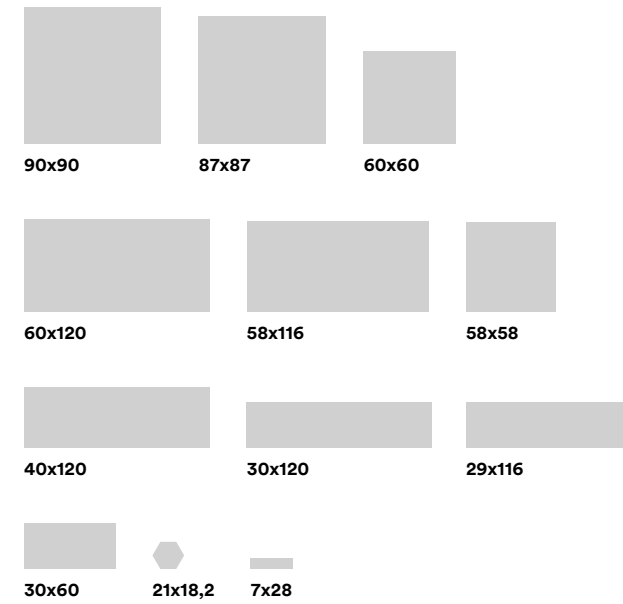

Formati • Sizes