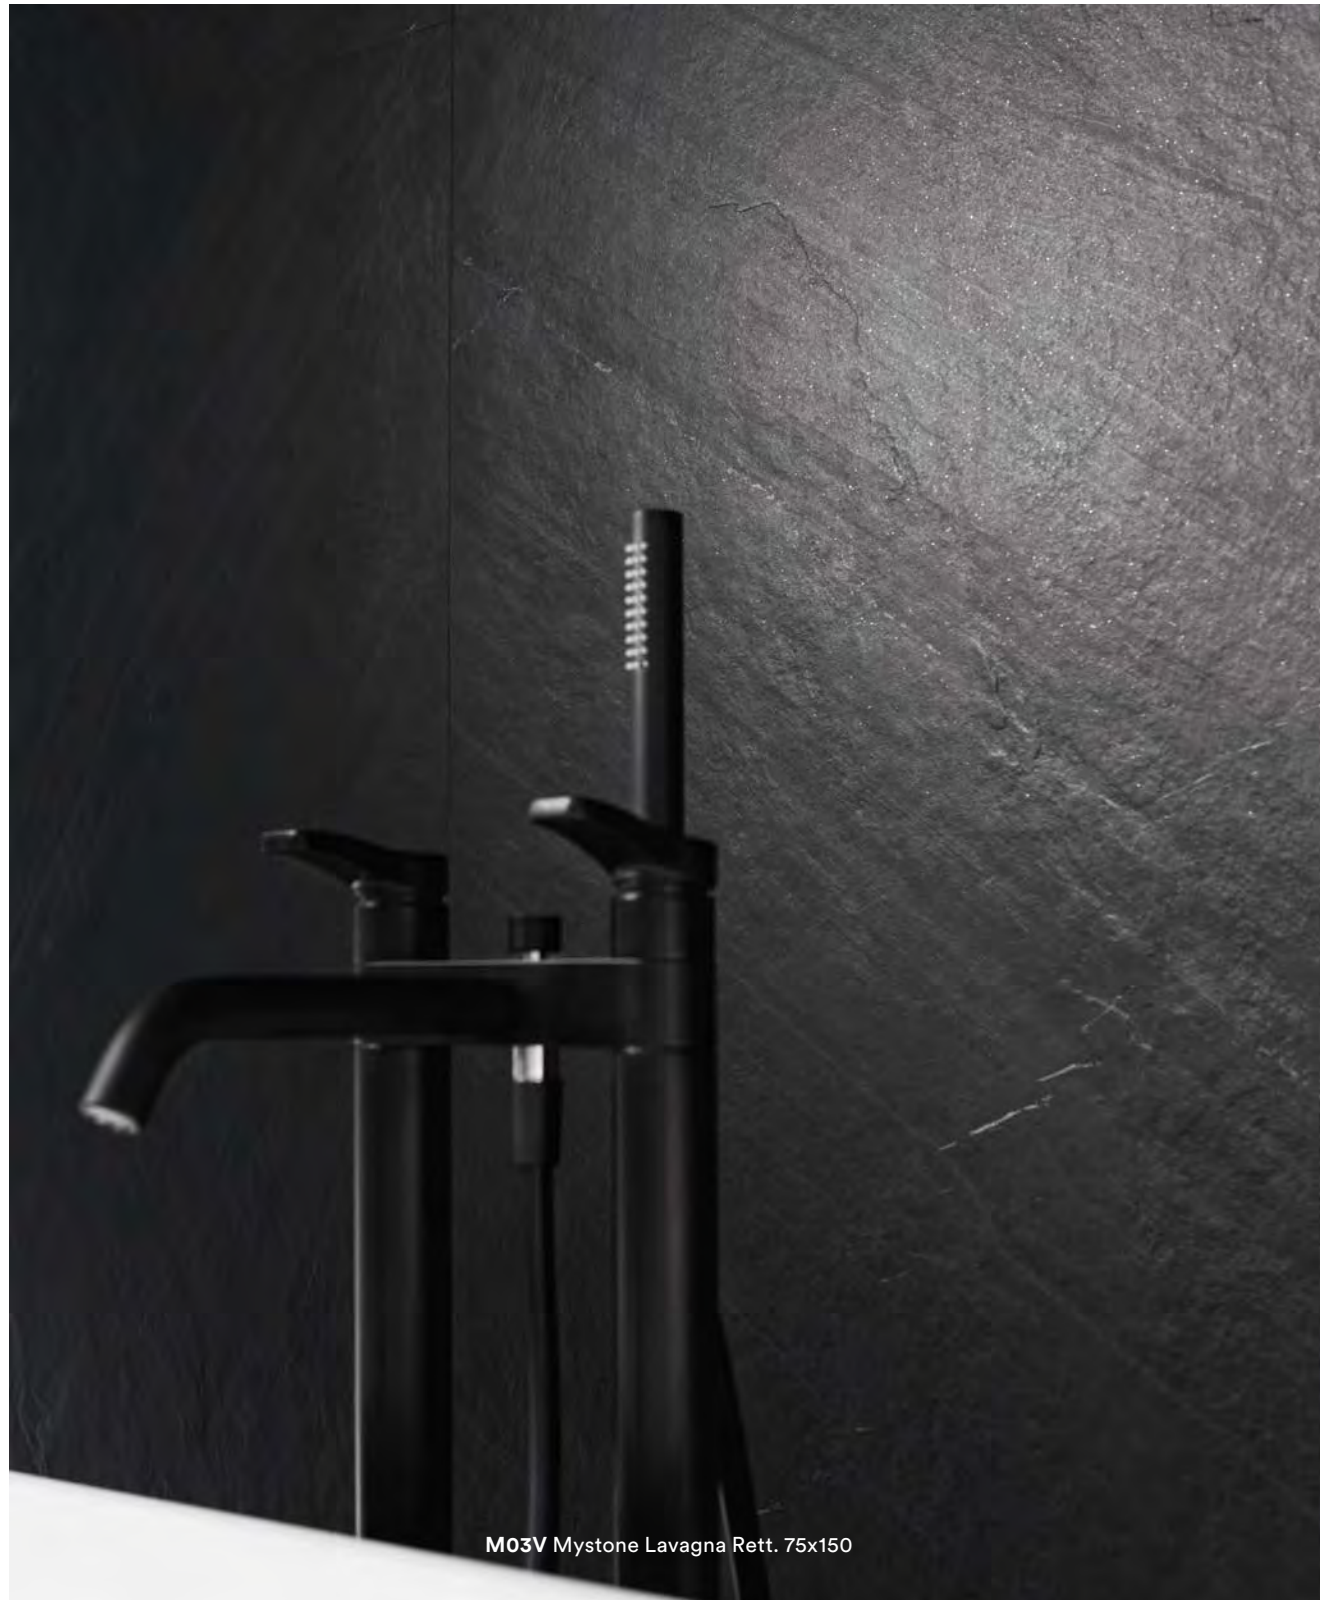

Mystone Lavagna

- Gres Fine Porcellanato Colorato in Massa • Colorbody Fine Porcelain Stoneware

High performance

M03V Mystone Lavagna Rett. 75x150

Formati • Sizes

Superfici • Surfaces

Colori • Colours

Naturale
• Matt

Strutturato
• Structured