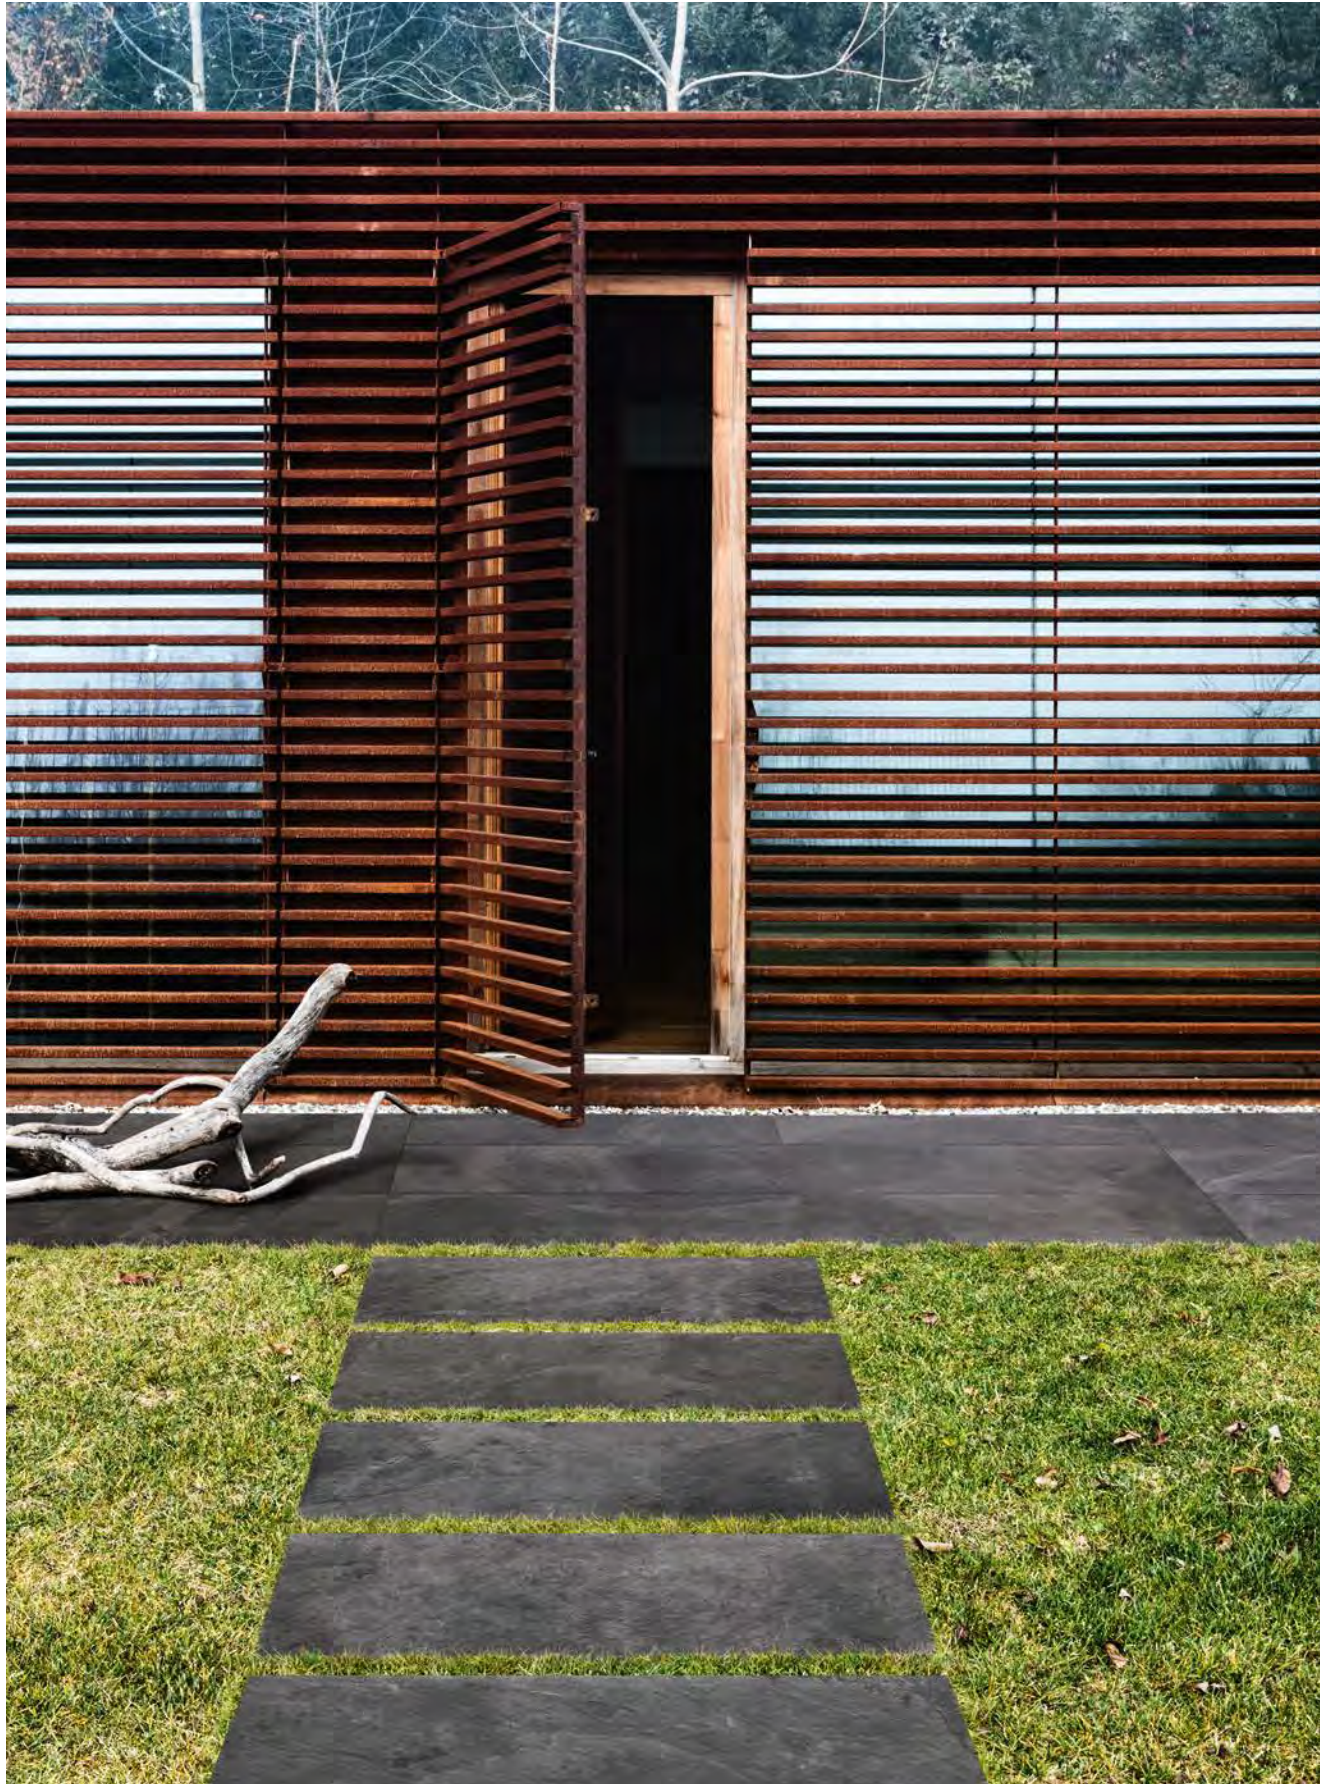

M06W Mystone Ardesia20 Antracite Rett. 50x100

**IT** Il fascino naturale di Mystone Ardesia 20mm outdoor: ideale per creare camminamenti su erba o su ghiaia.

**EN** The natural beauty of Mystone Ardesia 20mm outdoor: ideal for creating paths on grass or gravel.