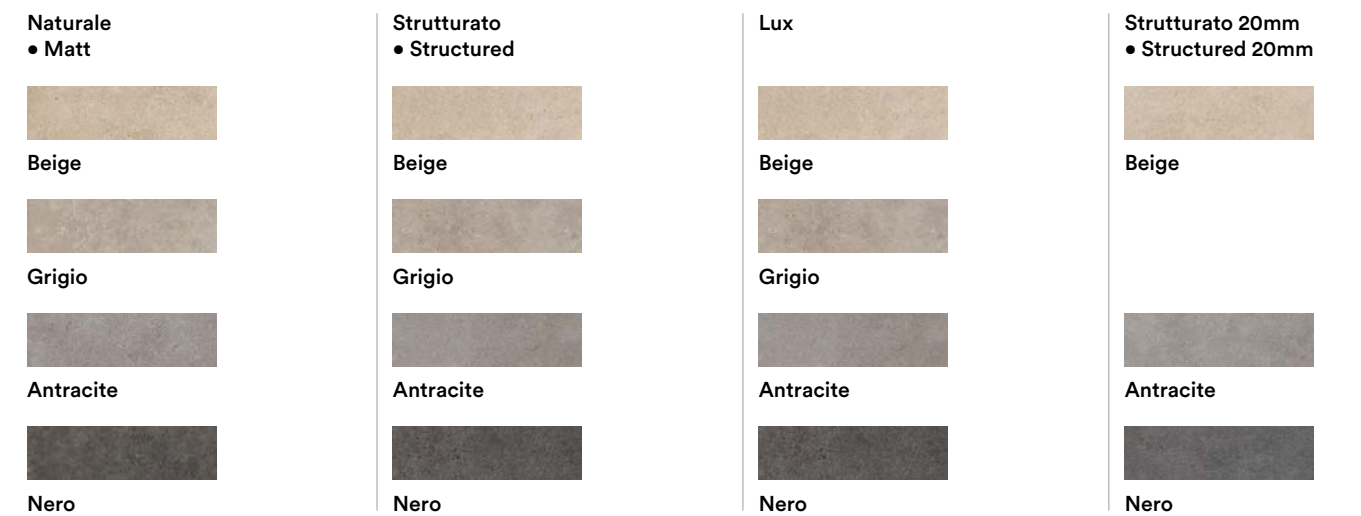

Colori • Colours