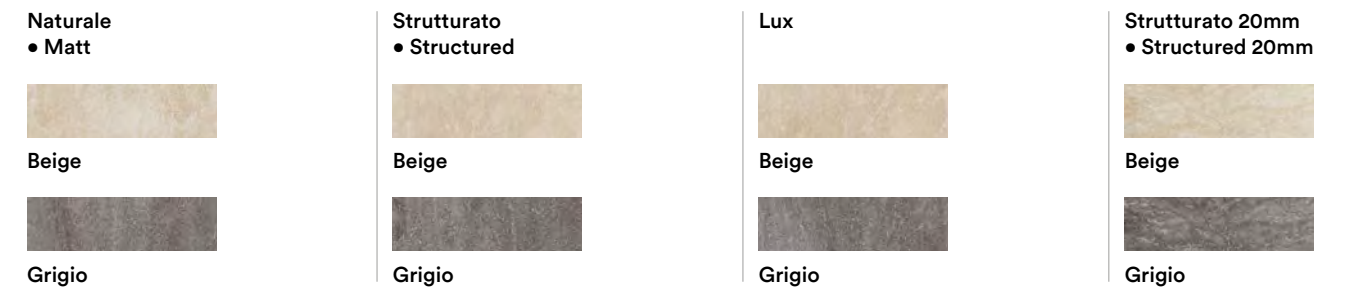

Colori • Colours