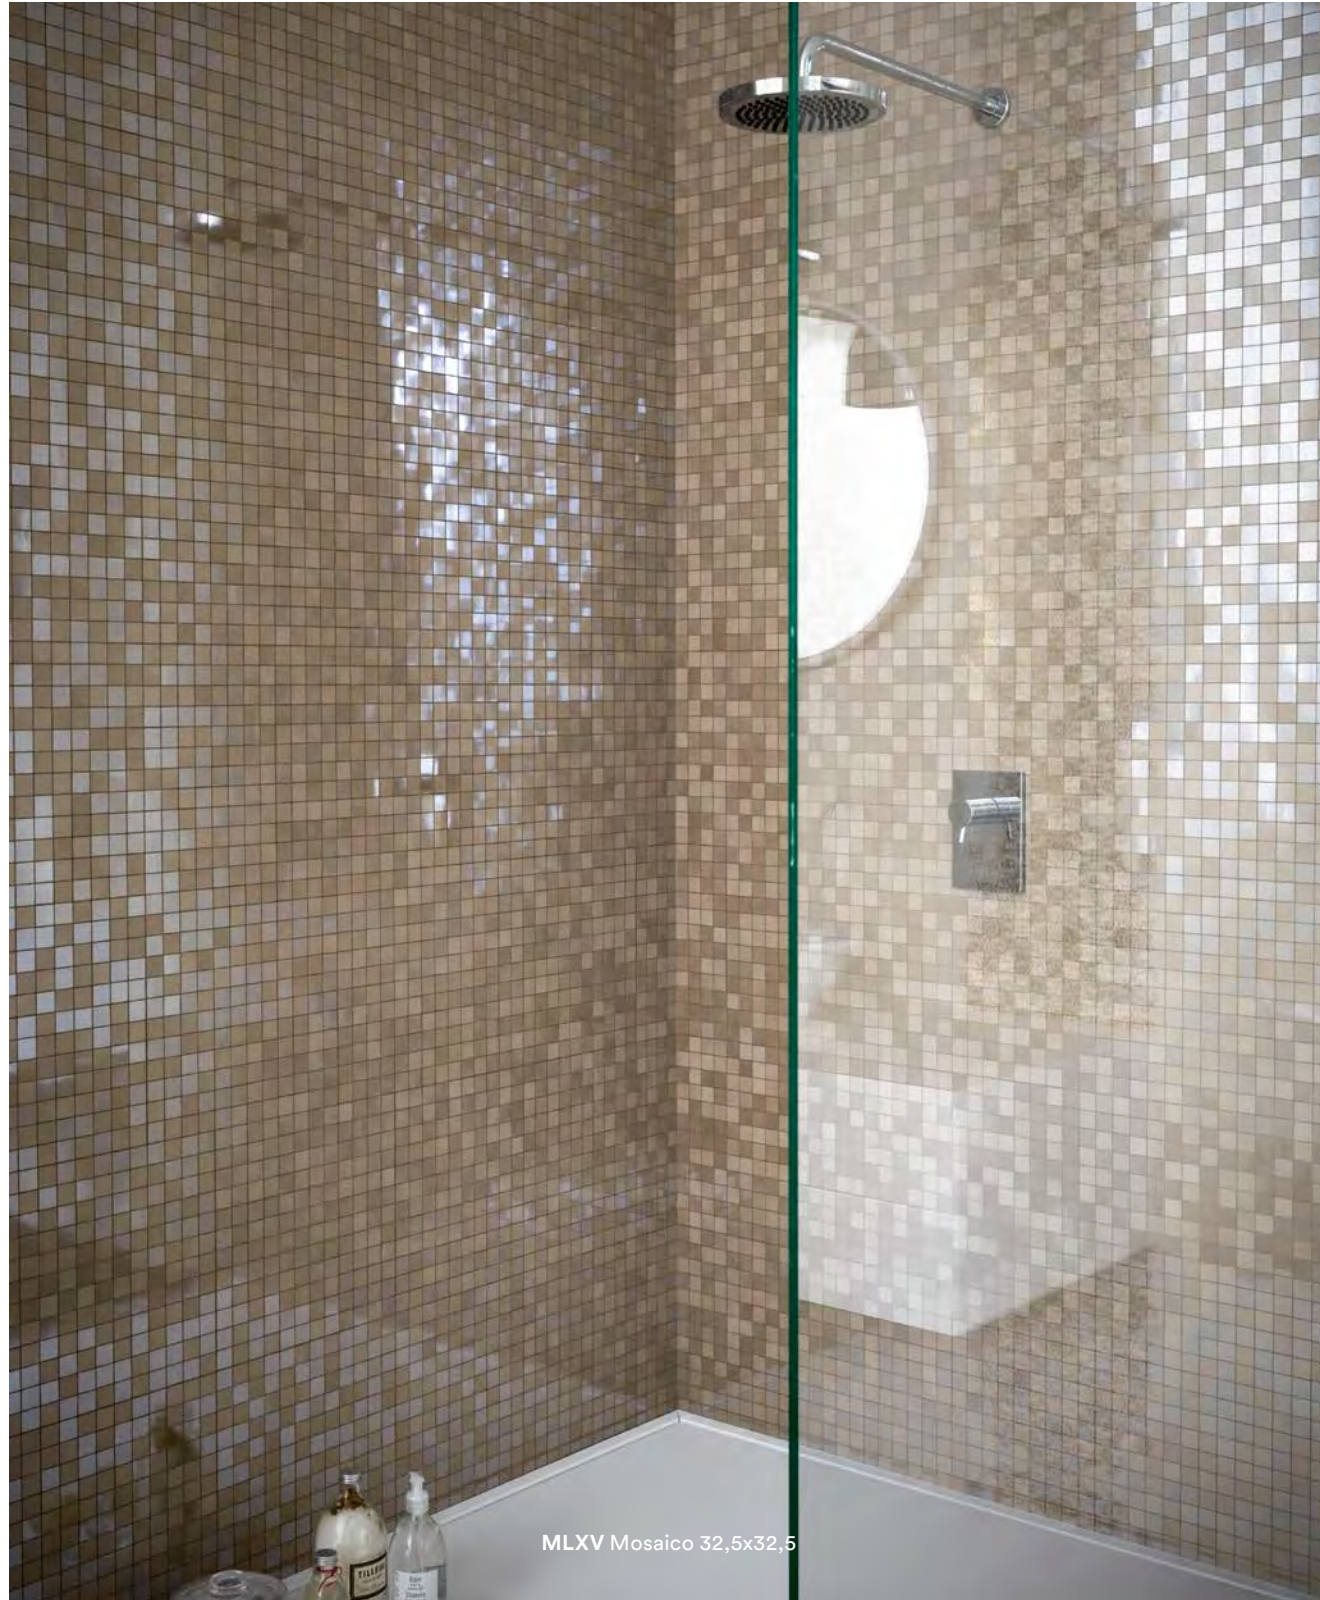

Imperfetto

- Rivestimento in Pasta Bianca • White Body Wall Tile

Formati • Sizes

32,5x97,7

Superfici • Surfaces

Naturale
• Matt

Struttura

Colori • Colours

**Naturale
• Matt**

White

Bone

Pearl

Royal Blue

Pottery

Struttura

White

Bone

Pearl

Pottery