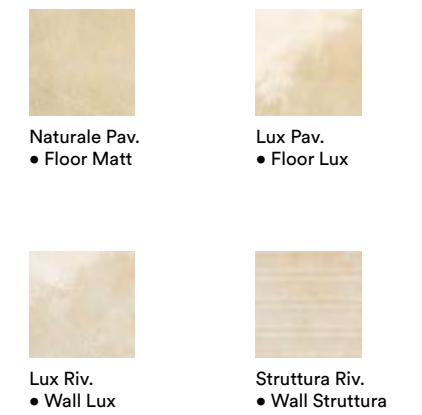

Superfici • Surfaces