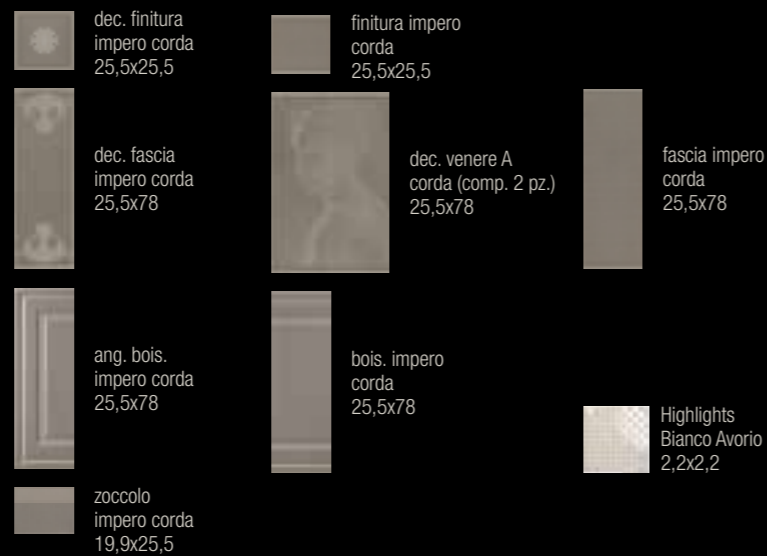

228 cm

-  Highlights Bianco Avorio 2,2x2,2
-  Highlights Nero Pece 2,2x2,2
-  zoccolo impero nero 19,9x25,5

228 cm

-  dec. finitura impero avorio 25,5x25,5
-  finitura impero avorio 25,5x25,5
-  dec. fascia impero avorio 25,5x78
-  dec. venere B avorio (comp. 2 pz.) 25,5x78
-  ang. bois. impero avorio 25,5x78
-  bois. impero avorio 25,5x78
-  zoccolo impero avorio 19,9x25,5

235 cm

-  fondo avorio 25,5x78
-  fondo corda 25,5x78

255 cm

-  angolo classic A bianco 25,5x78
-  fascia classic bianco 25,5x78
-  angolo classic B bianco 25,5x78
-  boiserie classic bianco 25,5x78
-  ang. boiserie classic bianco 25,5x78
-  zoccolo classic bianco 19,9x25,5

255 cm

-  dec. fascia impero lux bianco/gold 25,5x78
-  fascia impero bianco 25,5x78
-  ang. bois. impero bianco 25,5x78
-  bois. impero bianco 25,5x78
-  zoccolo impero bianco 19,9x25,5

UNI EN ISO 14411 BIII