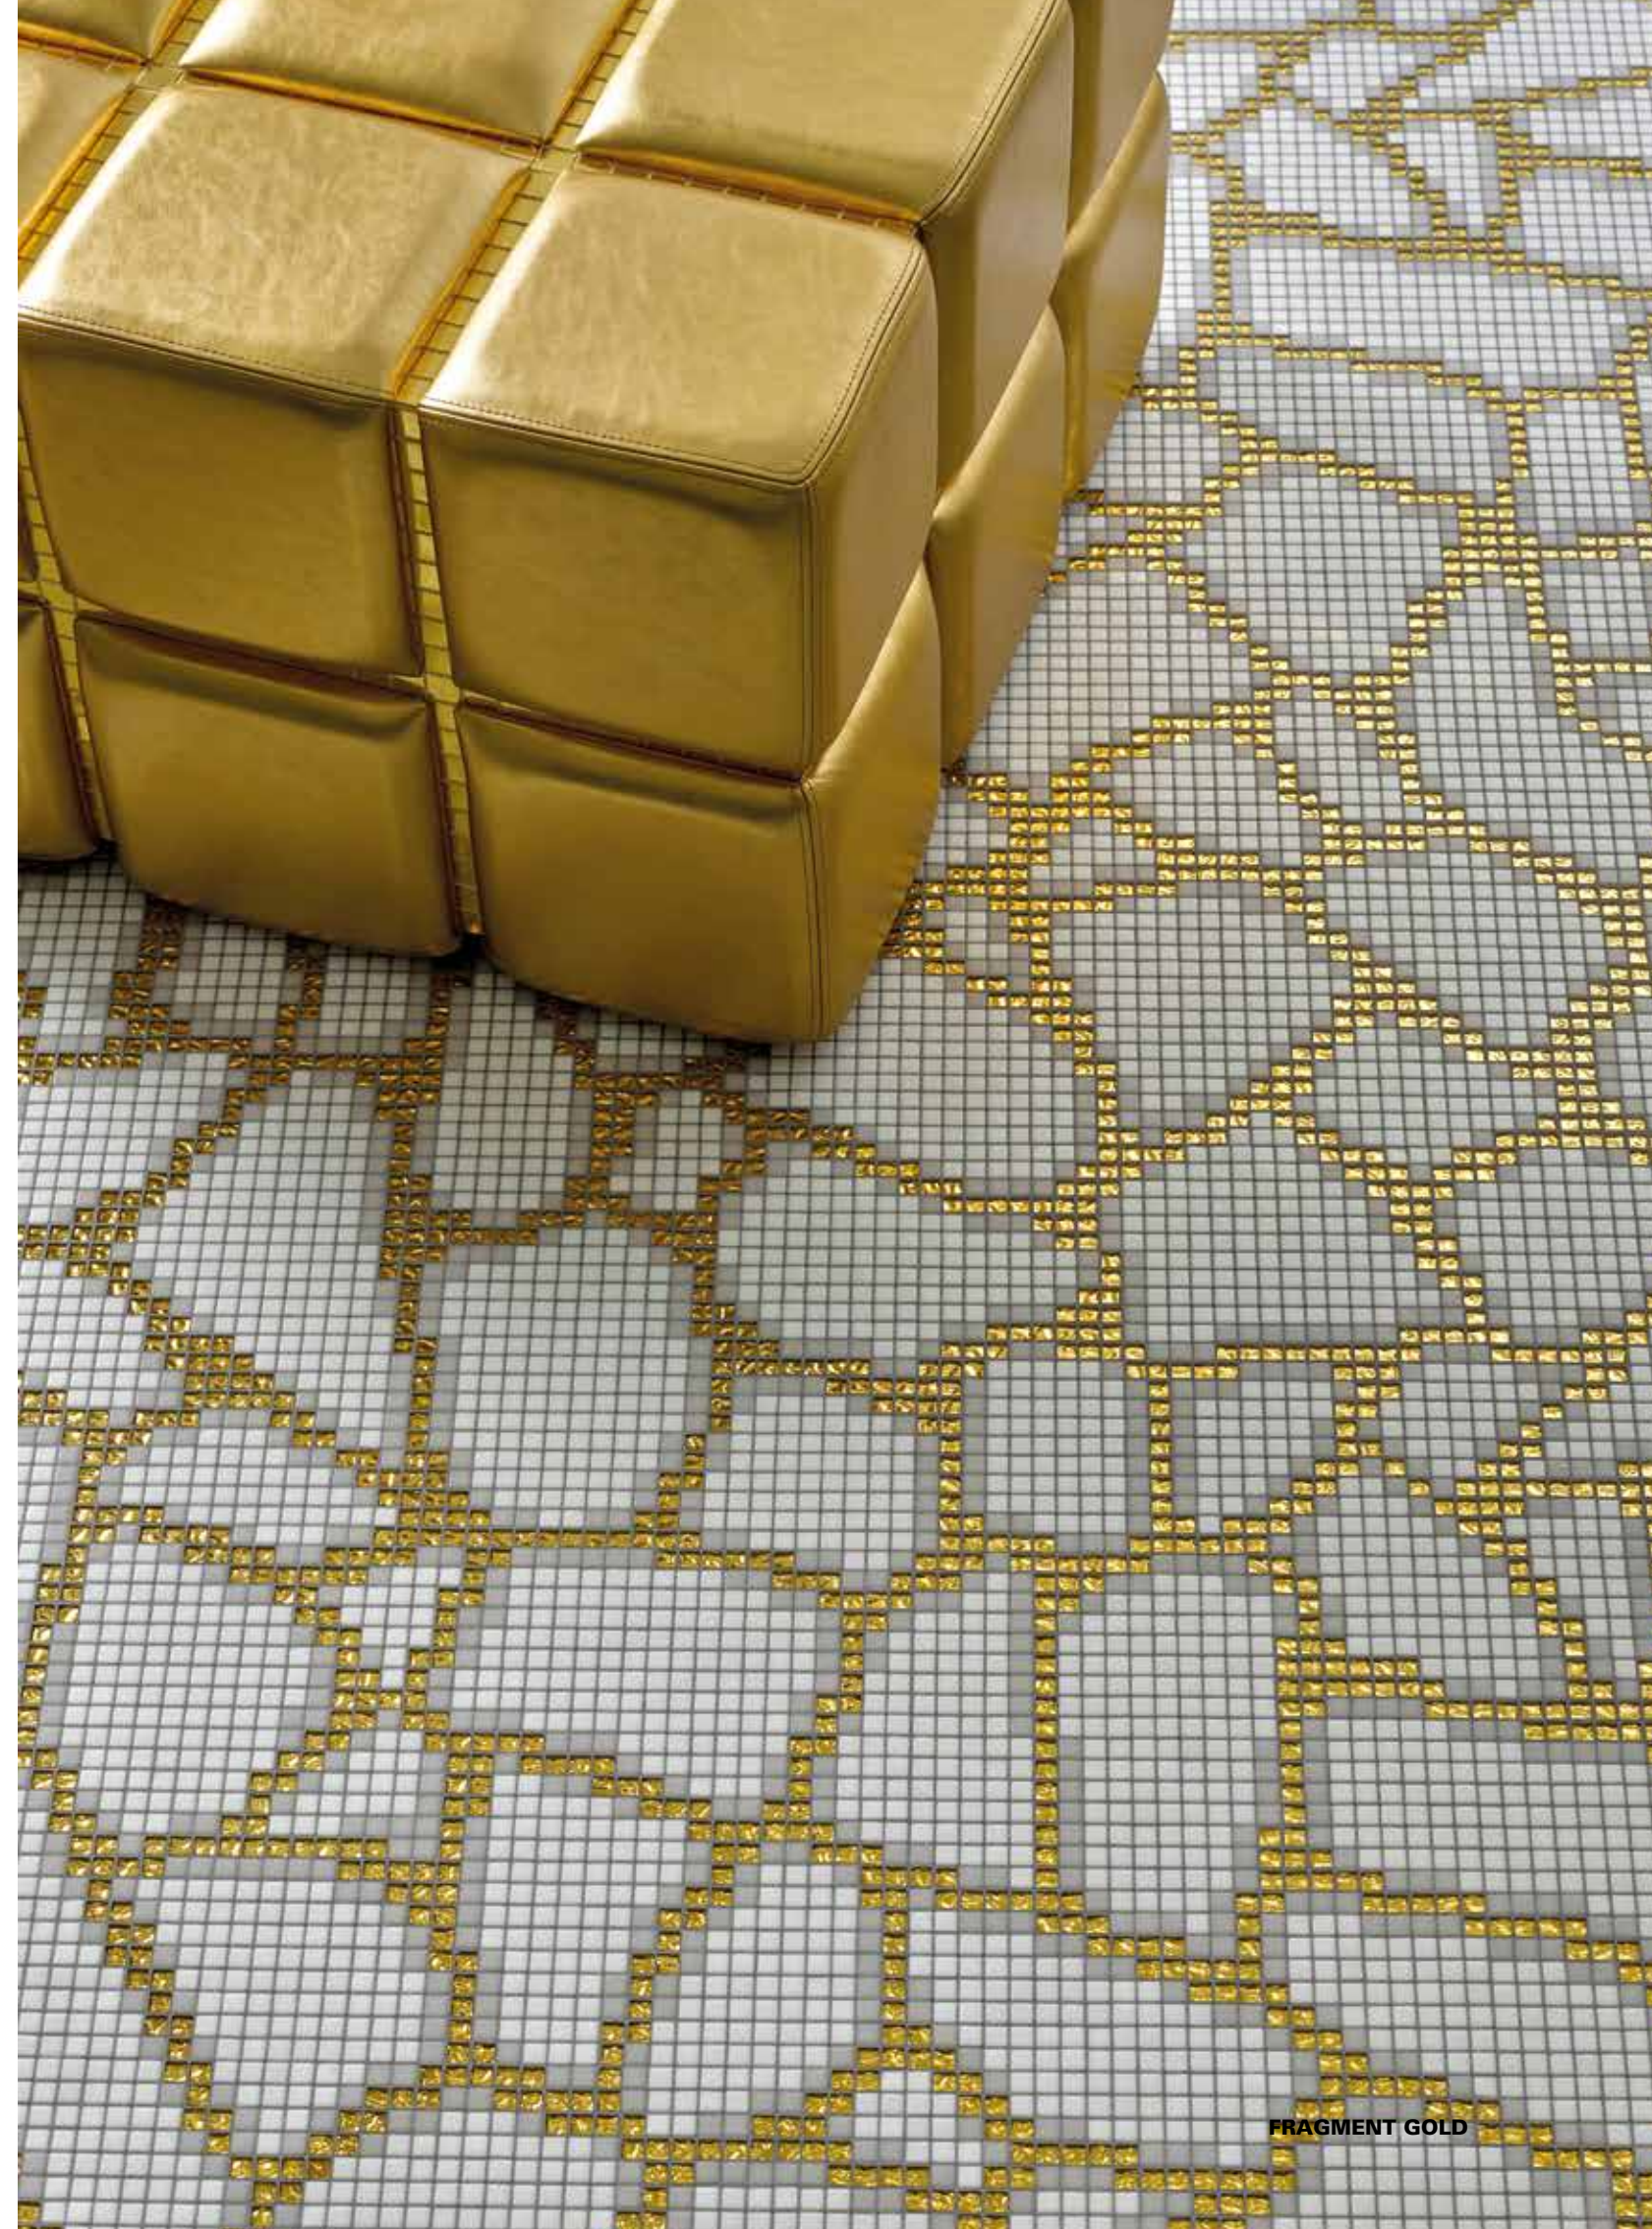

12.01  
12.07  
12.09

12.02  
12.04  
12.05

**FRAGMENT BLACK**

Fillgel plus 2201 nero ebano

**FRAGMENT GREY**

Fillgel plus 3305 grigio piombo

**FRAGMENT GOLD**

Order unit / единица заказа: 1,37 m<sup>2</sup>/sqm  
Paper face mounted / На бумажной основе