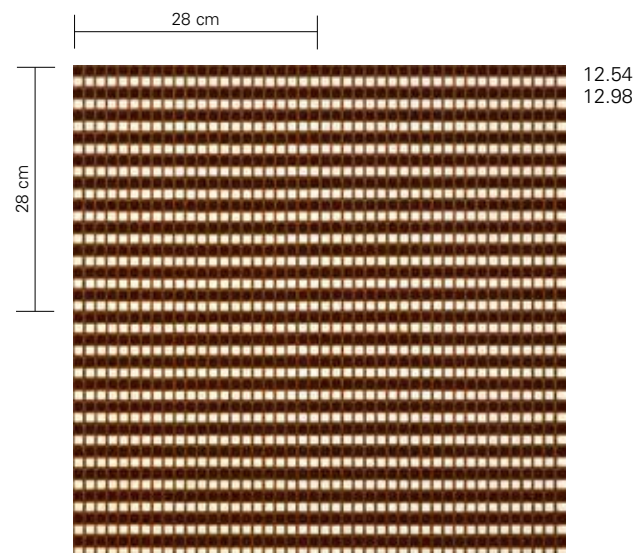

**DAMA MARRONE**  
Fillgel plus 4407 marrone avana

**DAMA NERA**  
Fillgel plus 2201 nero ebano

**DAMA ROSSA**  
Fillgel plus 4405 ocra bruna

OPUS ROMANO 12 12 x 12 mm

Order unit / единица заказа: 1,17 m<sup>2</sup>/sqm  
Paper face mounted / На бумажной основе