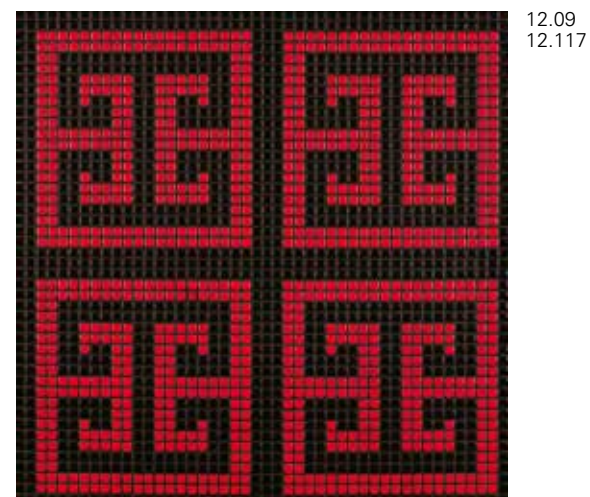

Fillgel plus 4405 ocra bruna

OPUS ROMANO 12 12 x 12 mm

Order unit / единица заказа: 1,29 m<sup>2</sup>/sqm  
Paper face mounted / На бумажной основе

**KEY WHITE RED**  
Fillgel plus 4405 ocra bruna

**KEY WHITE**  
Fillgel plus 2201 nero ebano