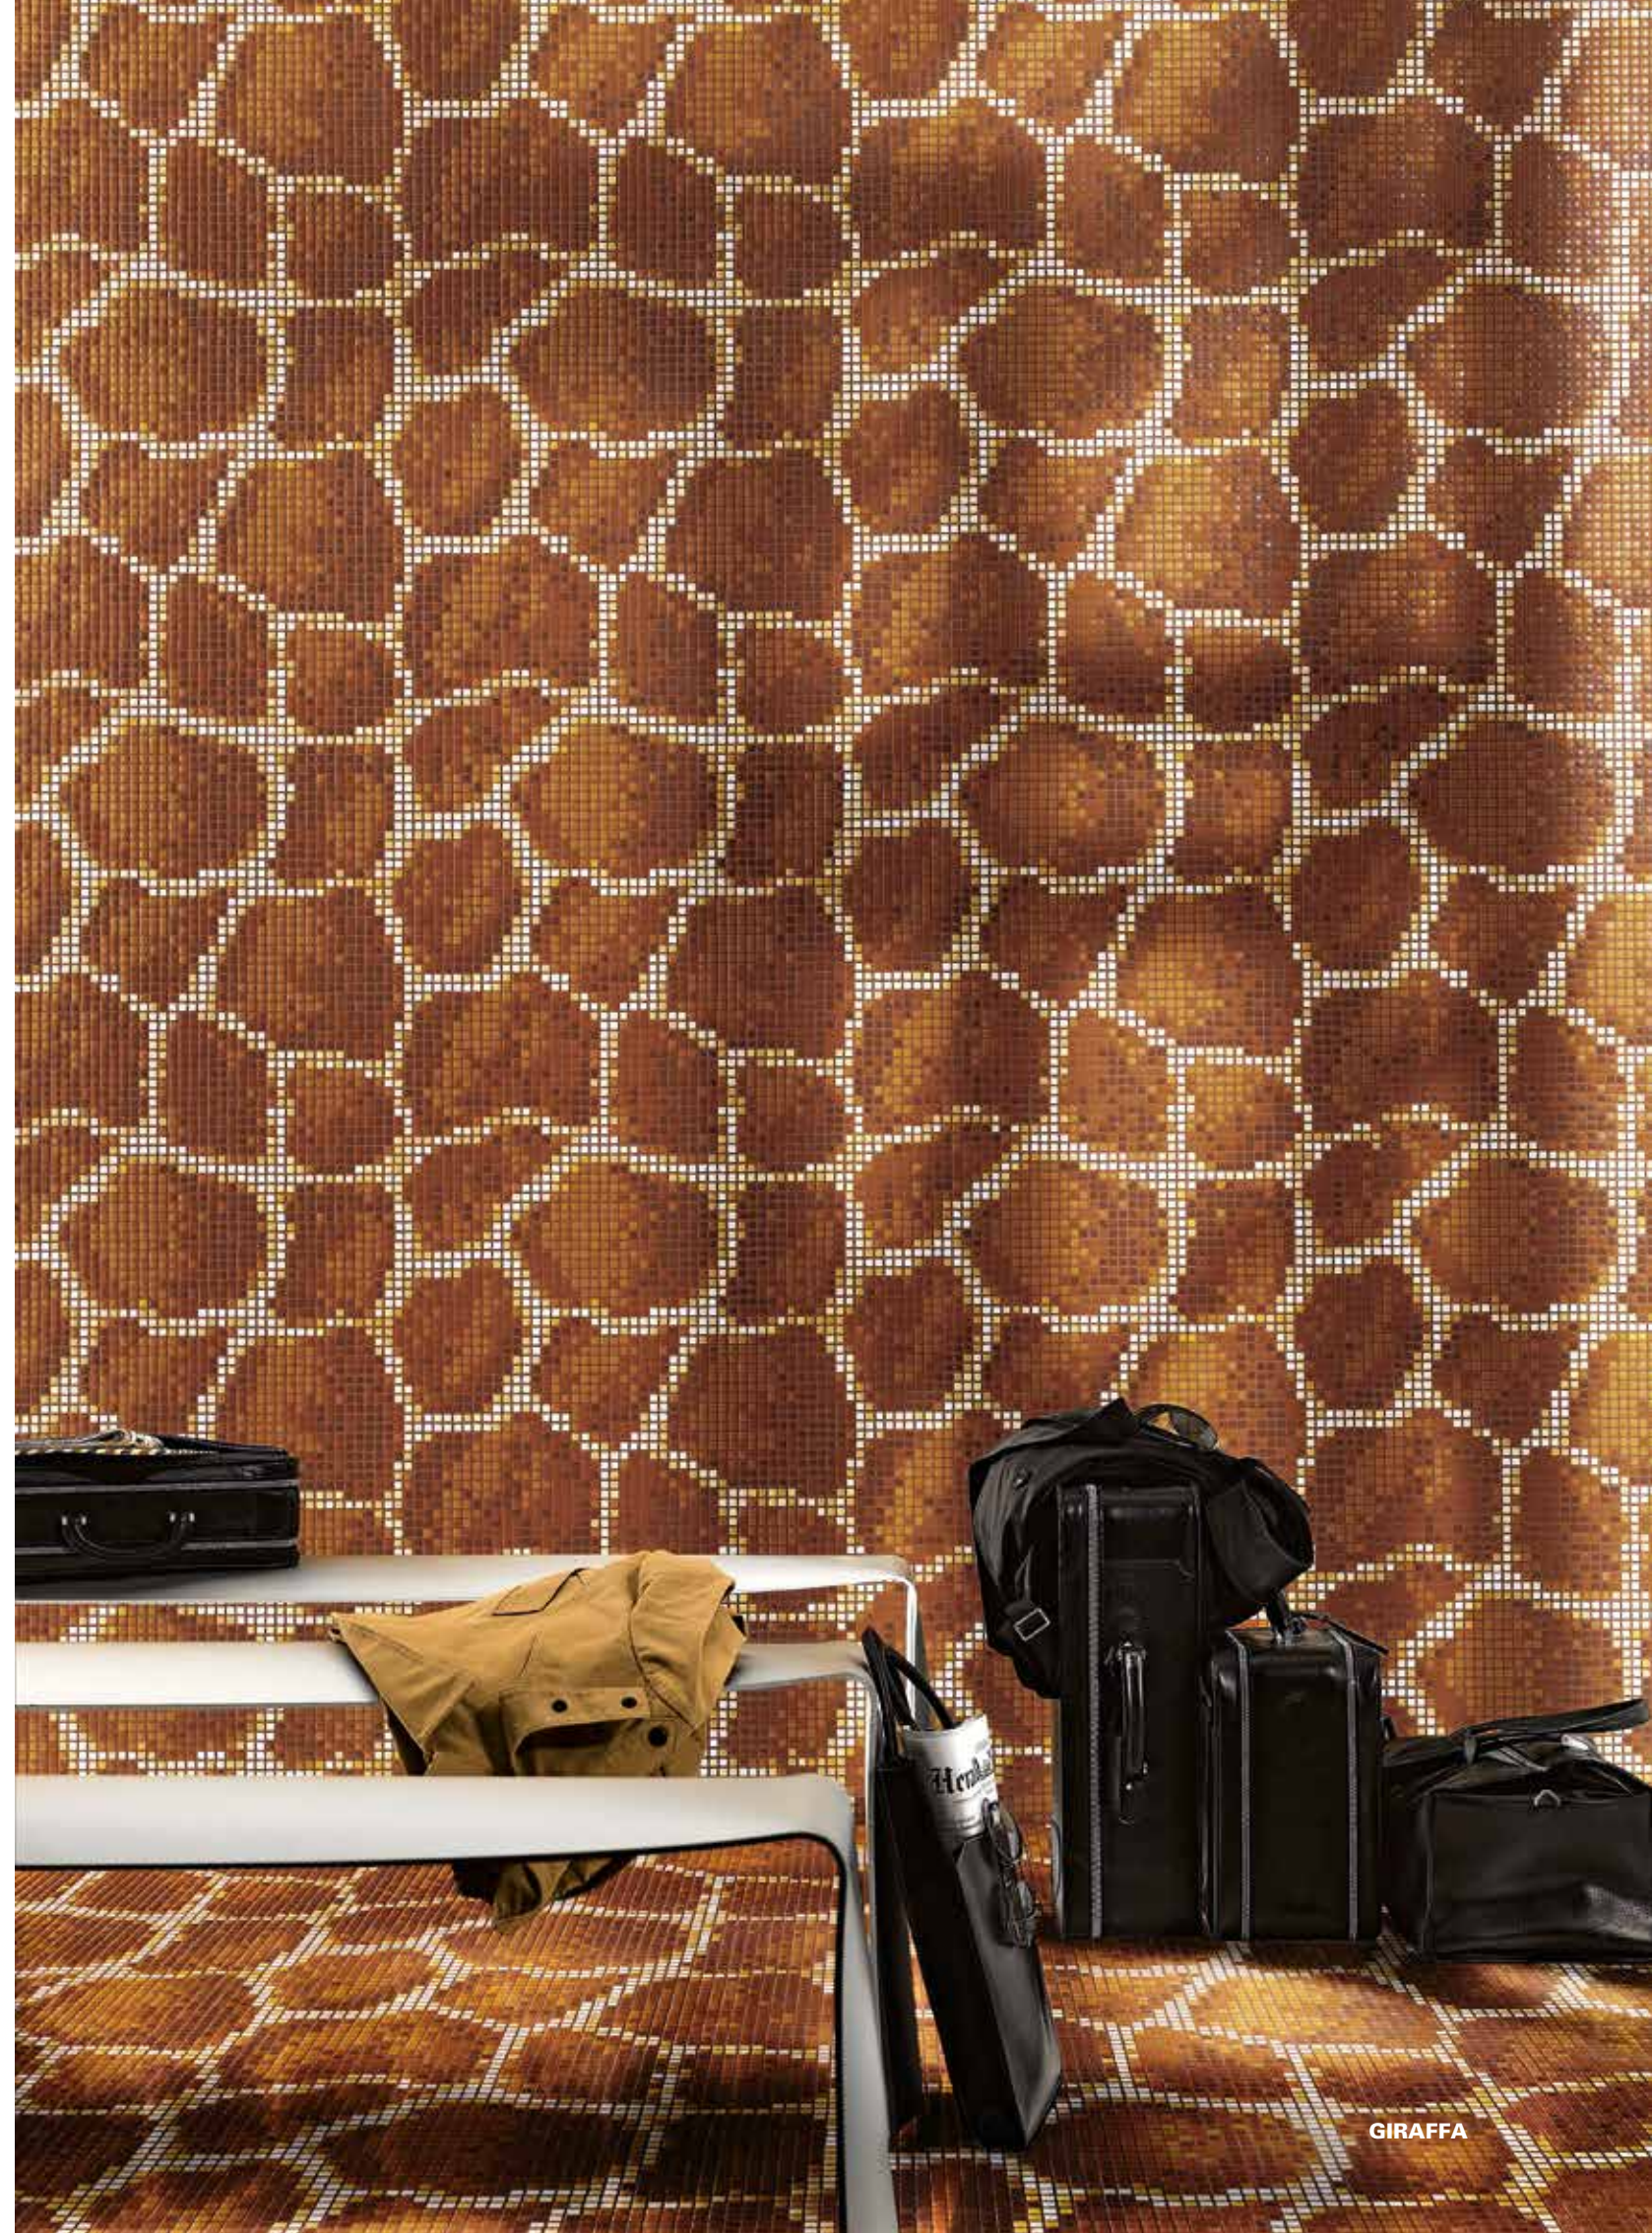

Order unit / единица заказа: 1,37 m²/sqm
Paper face mounted / На бумажной основе

58,6 cm

12.22
12.27
12.30
12.32
12.34
12.36
12.40
12.103

GIRAFFA

Fillgel plus 4405 ocra bruna

OPUS ROMANO 12 12 x 12 mm