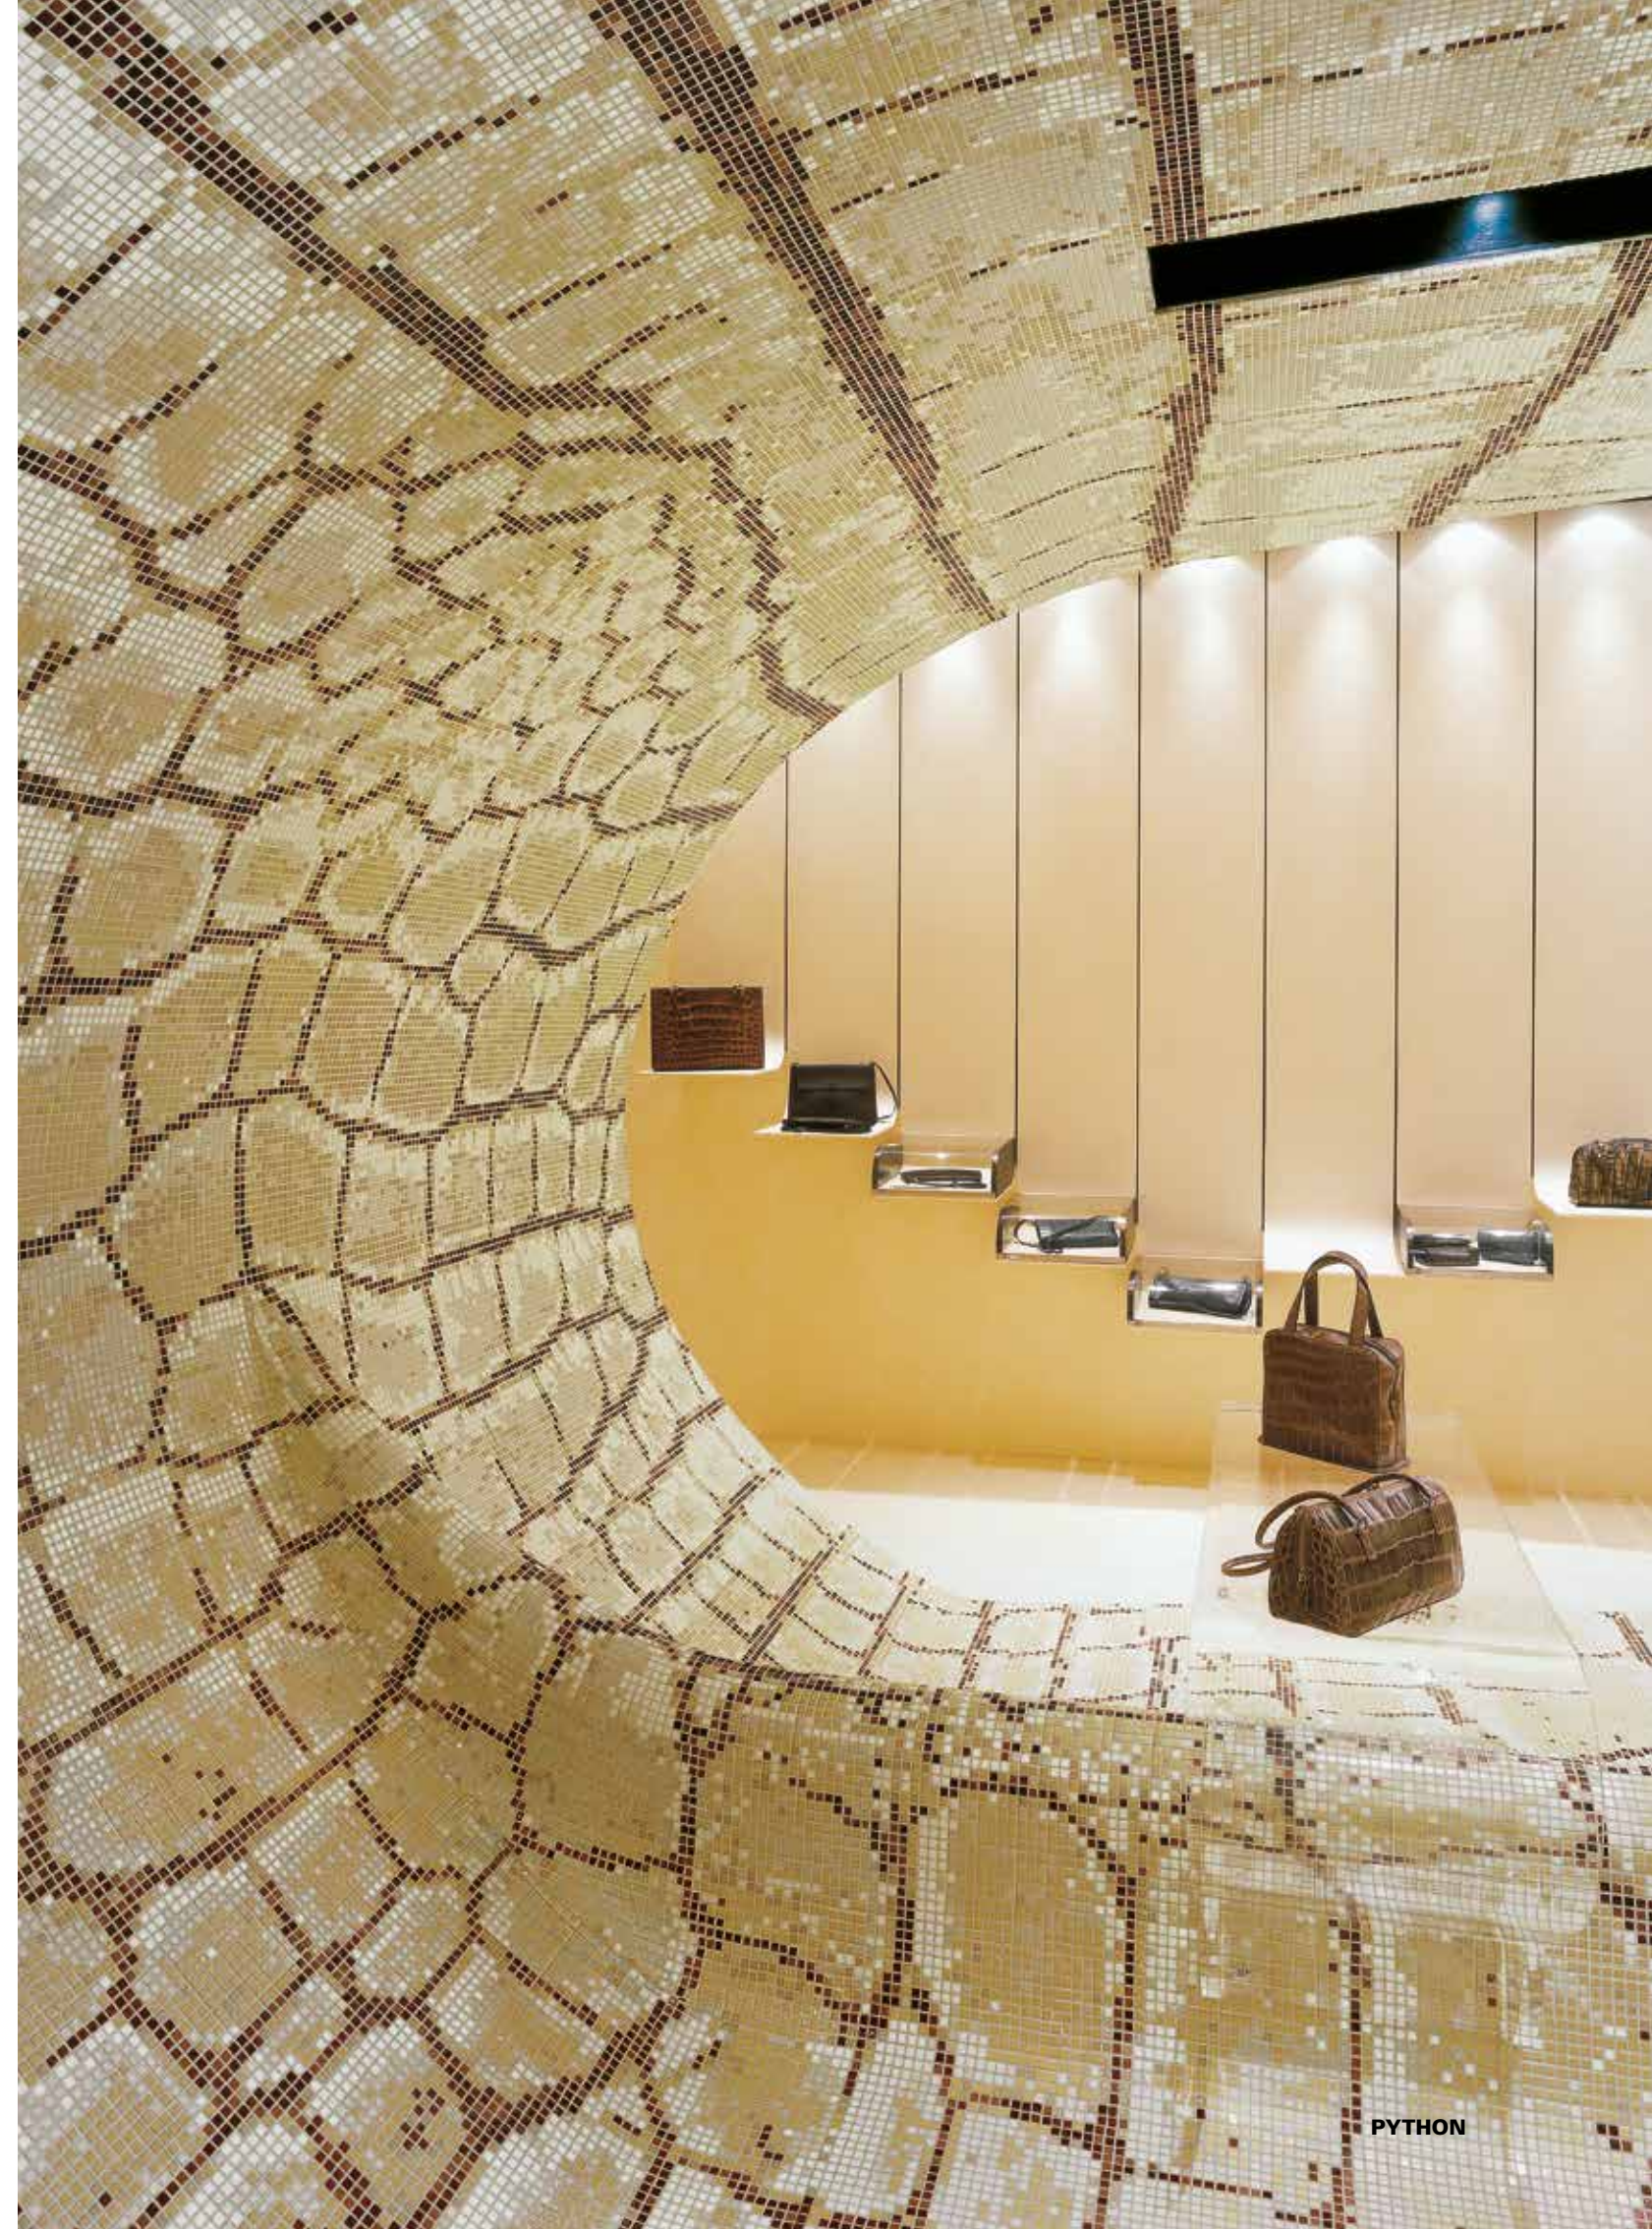

Order unit / единица заказа: 1,37 m²/sqm
Paper face mounted / На бумажной основе

OPUS ROMANO 12 12 x 12 mm design FABIO NOVEMBRE

- 12.01
- 12.22
- 12.27
- 12.36
- 12.54
- 12.98
- 12.103

PYTHON
Fillgel plus 4407 marrone avana