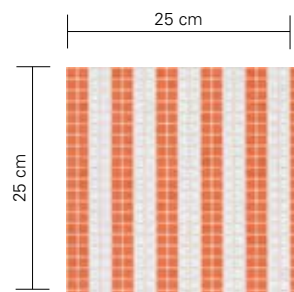

Order unit / единица заказа: 0,9 m²/sqm
Paper face mounted / На бумажной основе

design INDIA MAHDAVI

12.01
12.16

PINSTRIPES PINK

Fillgel plus 6601 rosa perla

OPUS ROMANO 12 12 x 12 mm