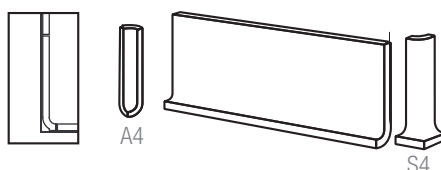

granitogres

Battiscopa Bullnose
Plinthe à bord arrondi Stehsockel
cm 9x30 3½"x12"
cm 9x40 3½"x16"
cm 10x20 4"x8"

Gradino Step tread
Nez de marche Stufenplatte
cm 30x30 12"x12"

Tozzetto Insert
Cabochon Einleger
cm 9x9 3½"x3½"

Listello Listel
Listel Zeierleiste
cm 9x30 3½"x12"
cm 9x40 3½"x16"

Zoccolo a raccordo a taglio retto*
Cove base - straight top*
Plinthe à gorge avec bord vif*
Hohlkehlsocbel (scharfkantig)*
cm 10x20 4"x8"