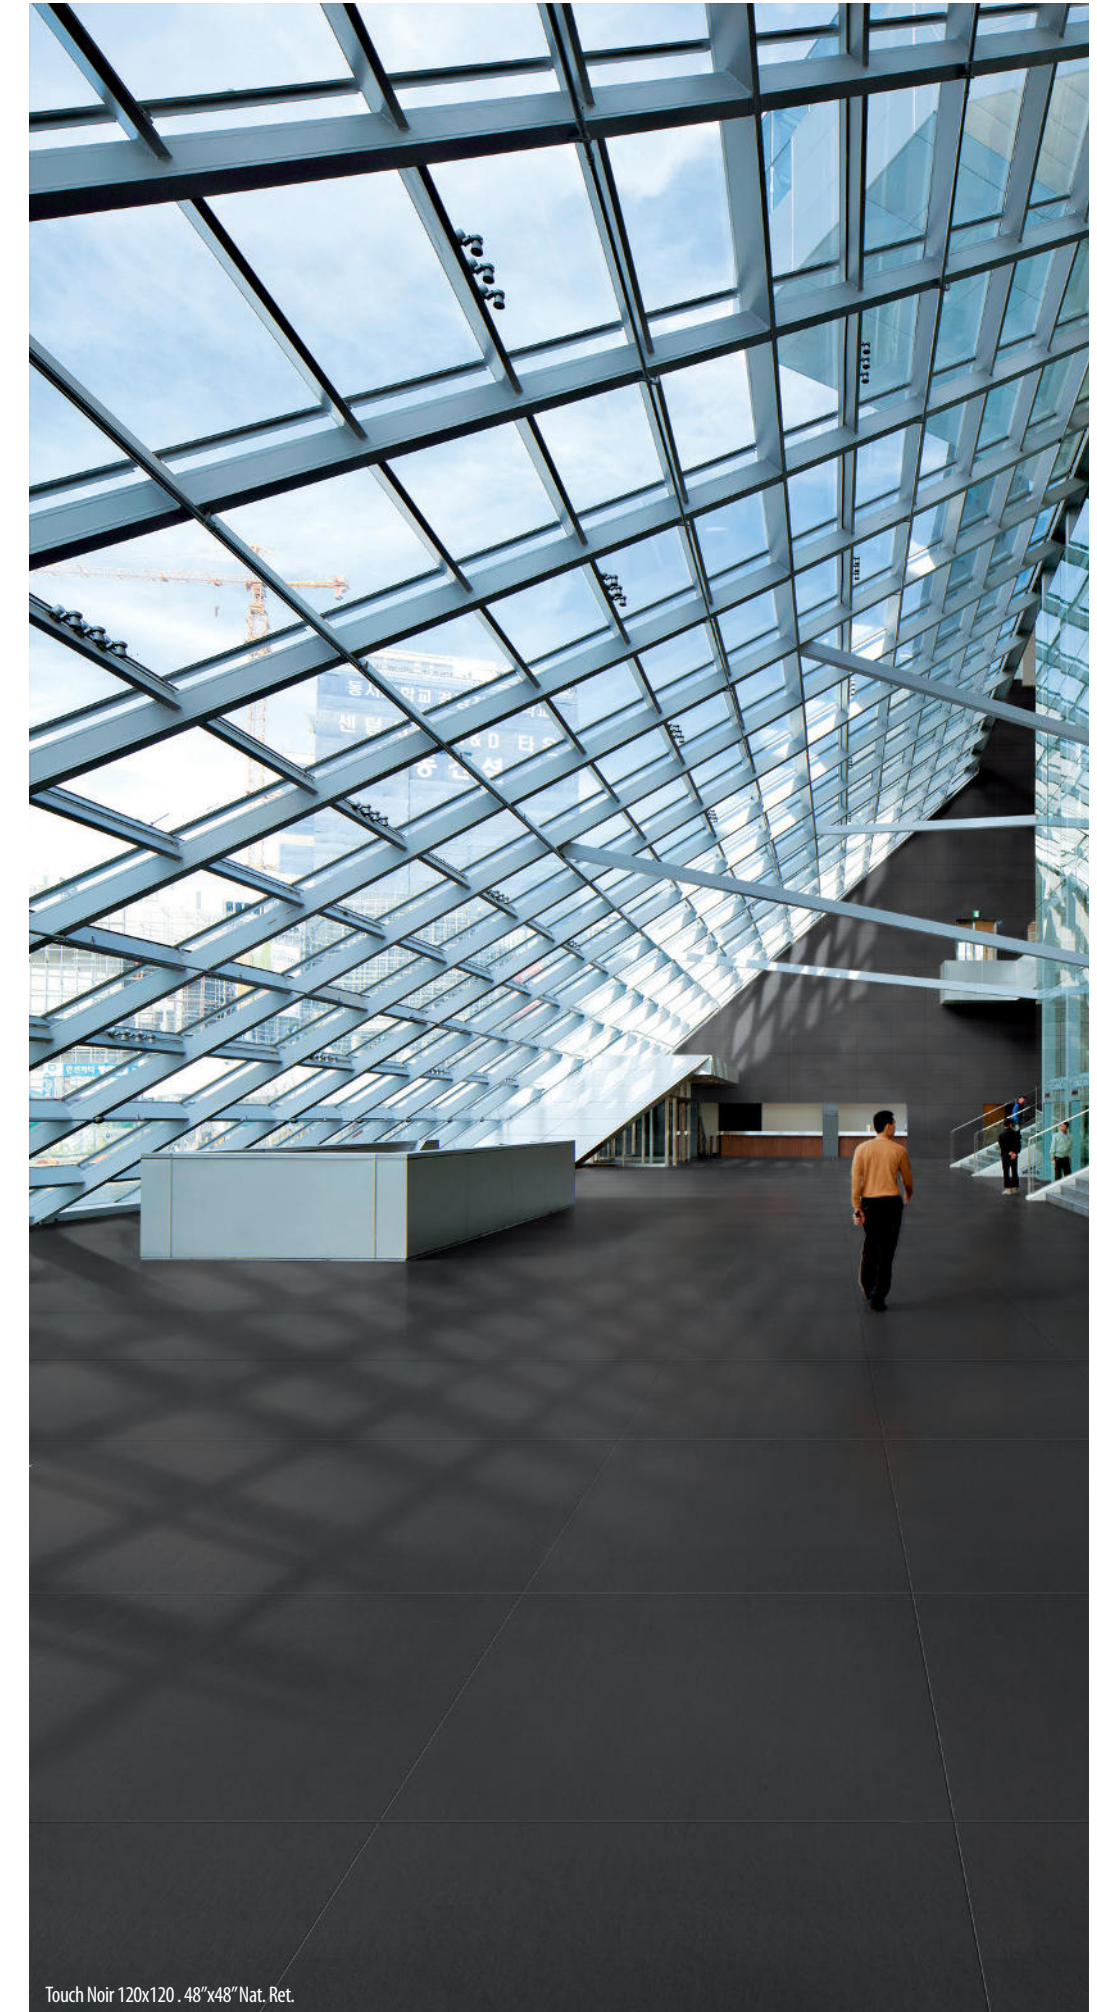

Touch Noir 120x120 . 48"x48" Nat. Ret.