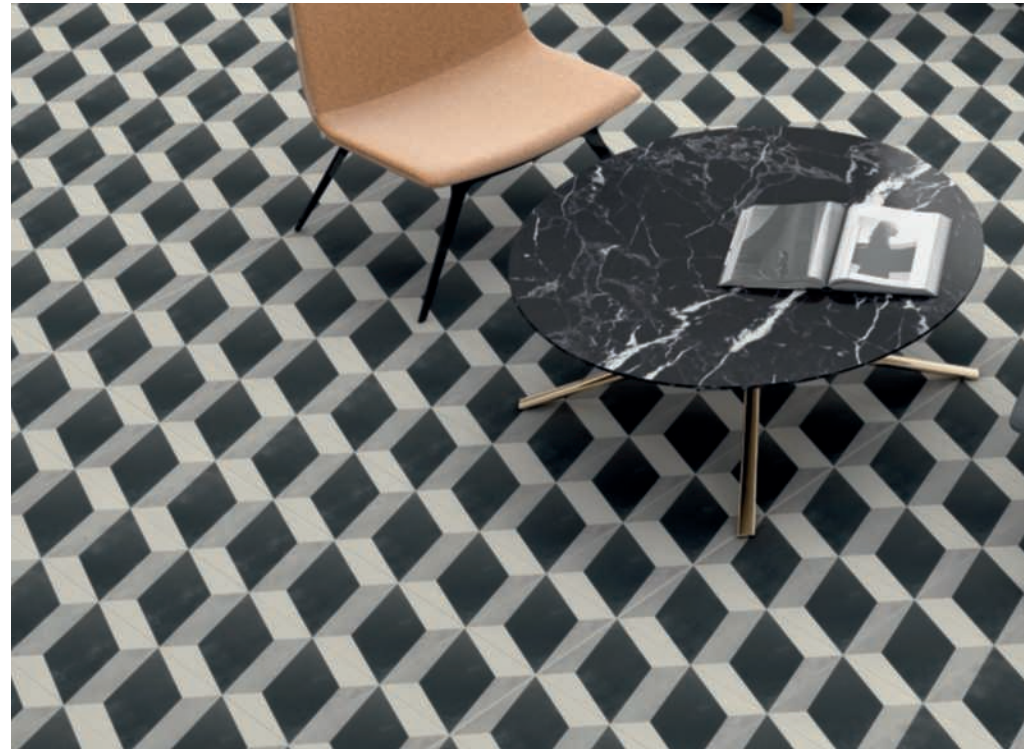

# CUBAN

CUBAN BLOCK/22,3

A tile collection that is modernist essence, with plant and geometrical designs evocative of the early 20th century. CUBAN brings the beauty of cement tiles to 22x3x22.3cm porcelain tiles. Its models, with their different patterns, come in a choice of two different colours: one in differing intensities of grey and the other with a stronger contrast between black and white.

Esencia modernista a través de gráficas geométricas y ornamentales que nos trasladan al principio del siglo XX. La colección CUBAN rescata la tendencia hidráulica para renovarla en material porcelánico de formato 22.3x22.3 cm. Las referencias, de diferentes motivos gráficos, se presentan en dos gamas cromáticas diferentes, una que combina diferentes intensidades de gris y otra con una mayor contraposición que combina el color Blanco con el Negro.

# CUBAN

23288 CUBAN SILVER ORNATE/22,3 Q6 (22,3x22,3 cm) (8<sup>3</sup>/<sub>4</sub>x8<sup>3</sup>/<sub>4</sub>"  
5 patterns

23289 CUBAN SILVER SKY/22,3 Q6 (22,3x22,3 cm) (8<sup>3</sup>/<sub>4</sub>x8<sup>3</sup>/<sub>4</sub>"  
5 patterns