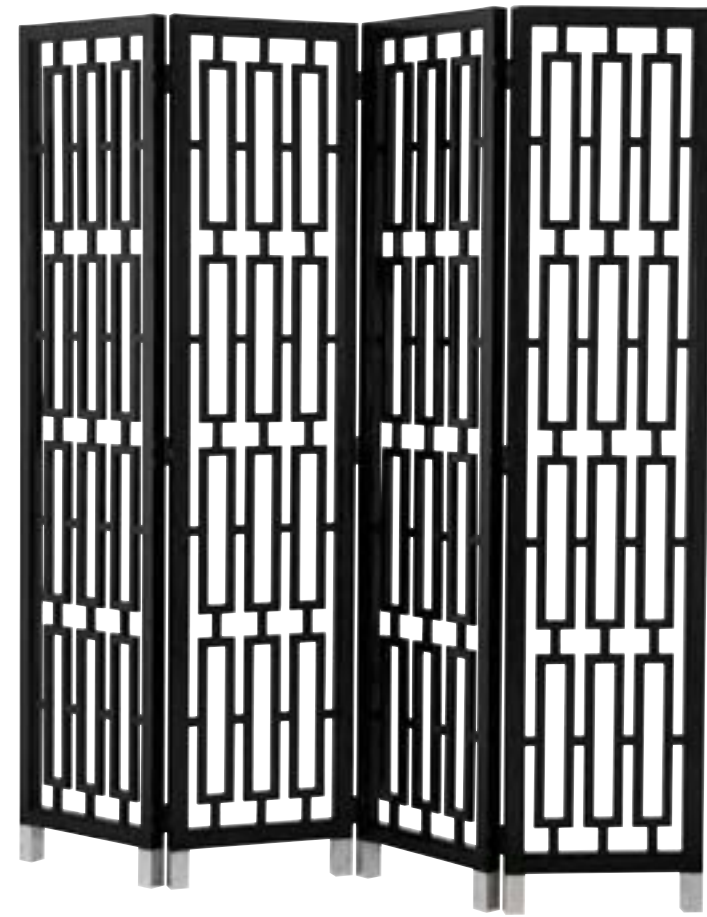

1

2

3

4

**Folding Screen Davis**

Gold finish  
200 x H. 225 cm  
109856

**Folding Screen Geometric**

Piano black finish  
200 x H. 225 cm  
109436