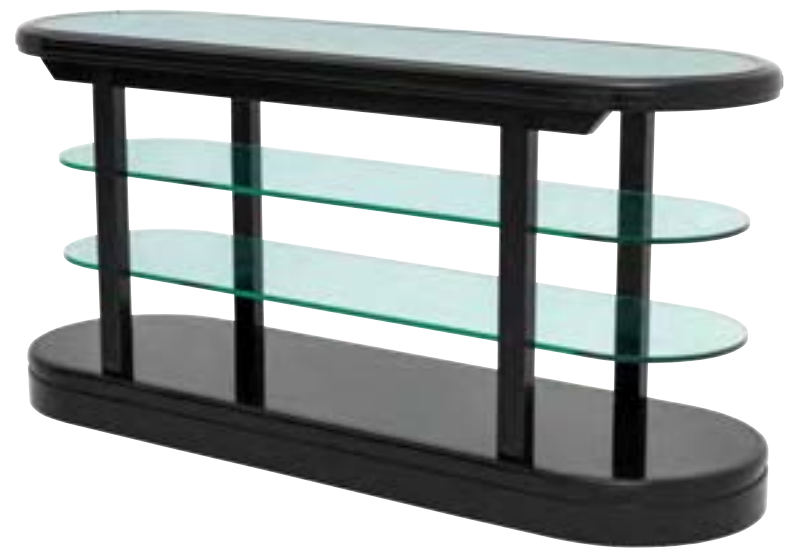

Console Table Pierce
Black finish | clear glass
180 x 57 x H. 87,5 cm
111115