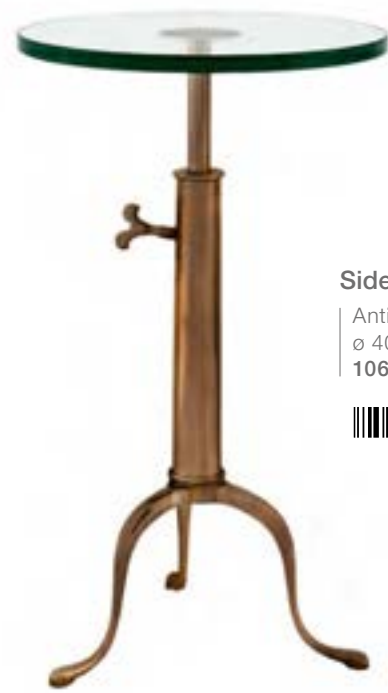

Side Table Brompton  
Antique brass finish | clear glass top  
ø 40 x H. 63-76 cm  
106727