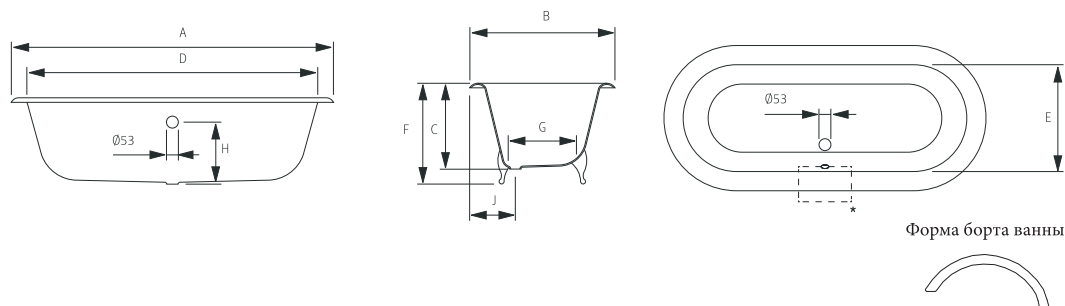

1370	
кг	л
вес 102	объем 165

1540	
кг	л
вес 120	объем 180

1700	
кг	л
вес 129	объем 205

Опционально

Форма борта ванны

DUAL

Размеры (мм)

1540	1540	780	473	1410	620	585	450	370	-	285	-	-	-	-	-	-	-
	1700	780	475	1560	620	585	450	372	-	275	-	-	-	-	-	-	-
	A	B	C	D	E	F	G	H	I	J	L	M	N	O	P	Q	R