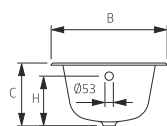

IDEAL

Размеры (мм)

1700	1700	690	360	1575	550	-	390	288	-	330	-	-	-	-	-	-	-
	A	B	C	D	E	F	G	H	I	J	L	M	N	O	P	Q	R

1700	
кг	л
вес	объем
104	125

VICKY

Размеры (мм)

1200	1200	700	400	1060	560	-	-	325	-	310	-	-	-	-	-	-	-
	1400	700	405	1240	560	-	-	328	-	310	-	-	-	-	-	-	-
	1500	700	420	1345	560	-	-	350	-	310	-	-	-	-	-	-	-
	1600	700	415	1440	560	-	-	337	-	310	-	-	-	-	-	-	-
	1700	700	420	1540	560	-	-	350	-	310	-	-	-	-	-	-	-
	A	B	C	D	E	F	G	H	I	J	L	M	N	O	P	Q	R

1500	
кг	л
вес	объем
102	145

1200		1600	
кг	л	кг	л
вес	объем	вес	объем
84	100	112	160

1400		1700	
кг	л	кг	л
вес	объем	вес	объем
88	130	117	175

MORITZ

Размеры (мм)

1700	1700	810	562	1550	660	-	472	460	-	-	-	-	-	-	-	-	-
	A	B	C	D	E	F	G	H	I	J	L	M	N	O	P	Q	R

1700	
кг	л
вес	объем
128	220