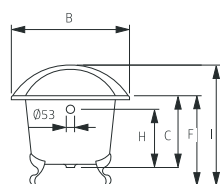

Опционально