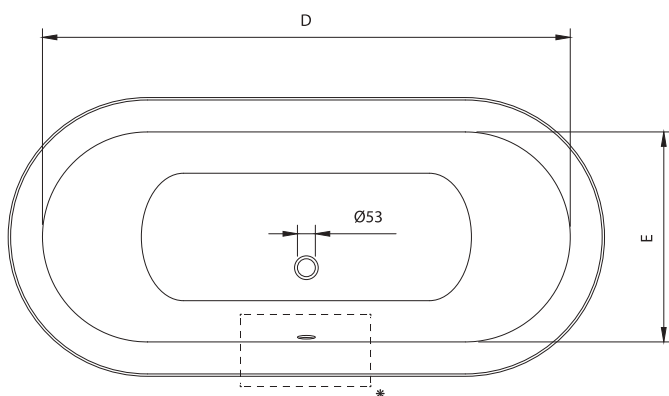

1700	1700	810	562	1550	660	685	480	460	-	405	-	-	-	-	-	-
	A	B	C	D	E	F	G	H	I	J	L	M	N	O	P	Q

1700	
кг	л
вес 124	объем 220

Опционально

Форма борта ванны

CANOVA

Размеры (мм)

1775 x 790	1775	790	500	1485	580	610	470	385	-	295	790	143	60	-	-	-	-
	A	B	C	D	E	F	G	H	I	J	L	M	N	O	P	Q	R

1775	
кг	л
вес 242	объем 175

Опционально

Форма борта ванны

Вид спереди

SIENA

Размеры (мм)

1780	1780	800	543	1640	660	585	450	465	290	-	-	-	-	-	-	-
	A	B	C	D	E	F	G	H	I	J	L	M	N	O	P	Q

1780	
кг	л
вес 182	объём 240

Размеры (мм)

1540	1540	780	473	1410	620	585	450	370	-	285	240	1400	590
	1700	780	475	1560	620	585	450	372	-	275	240	1560	590
	1780	780	543	1640	660	675	450	465	-	290	240	1640	610
	A	B	C	D	E	F	G	H	I	J	K	L	M