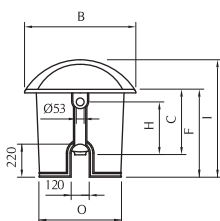

Опционально

Форма борта ванны

EIFFEL

Размеры (мм)

1700	1700	680	492	1620	585	635	465	390	695	250	-	-	-	-	-	-	
	A	B	C	D	E	F	G	H	I	J	L	M	N	O	P	Q	R

1700	
кг	л
вес 198	объём 215