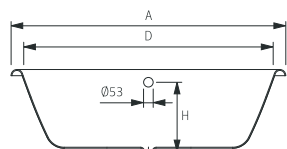

- Антискользящее покрытие

Technical Info

Техническая информация

CARLTON

Размеры (мм)

1780	1780	800	543	1640	660	675	450	465	-	290	-	-	-	-	-	-
	A	B	C	D	E	F	G	H	I	J	L	M	N	O	P	Q

1700	
кг	л
вес 154	объем 240

Опционально