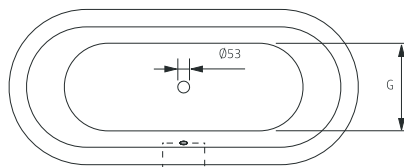

Опционально

Форма борта ванны

HUDSON

Размеры (мм)

1700	1700	810	562	1550	660	685	480	460	-	405	-	-	-	-	-	-	
	A	B	C	D	E	F	G	H	I	J	L	M	N	O	P	Q	R

1700	
кг	л
вес 124	объем 220