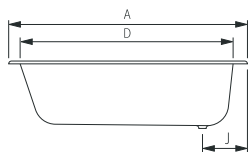

Форма борта ванны

CLASSIC

Размеры (мм)

1700 1800	1700	750	470	1530	600	-	-	393	-	325	-	-	-	-	-	-
	A	B	C	D	E	F	G	H	I	J	L	M	N	O	P	Q

1700	
кг	л
вес 119	объем 220

1800	
кг	л
вес 148	объем 250

Опционально

Форма борта ванны