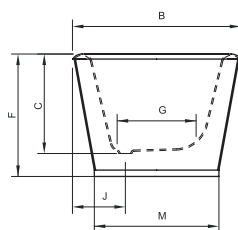

Опционально

Форма борта ванны