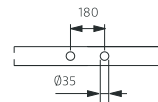

DENISE

Размеры (мм)

1800	1800	800	535	1630	625	656	480	427	-	400	-	-	-	-	-	-
	A	B	C	D	E	F	G	H	I	J	L	M	N	O	P	Q

1800	
кг	л
вес 168	объем 250

Опционально

Форма борта ванны

HUDSON

Размеры (мм)