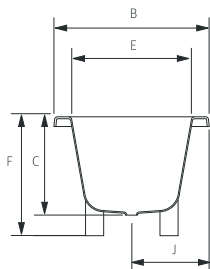

Опционально

Форма борта ванны

HUDSON

Размеры (мм)

1700	1700	810	562	1550	660	685	480	460	-	405	-	-	-	-	-	-	
	A	B	C	D	E	F	G	H	I	J	L	M	N	O	P	Q	R

1700	
кг	л
вес 124	объем 220