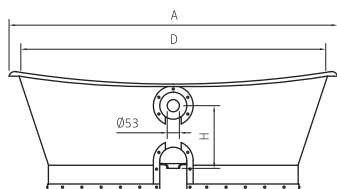

Опционально

Форма борта ванны