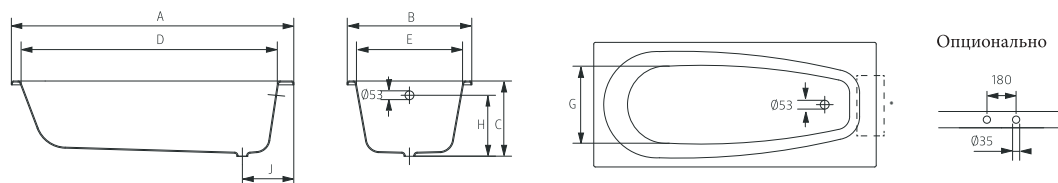

Опционально

SIESTA

Размеры (мм)

1700	1700	750	453	1540	630	-	400	373	-	312	-	-	-	-	-	-	
	A	B	C	D	E	F	G	H	I	J	L	M	N	O	P	Q	R

1700	
кг	л
вес 122	объем 170

Опционально

Форма борта ванны

NORMAL