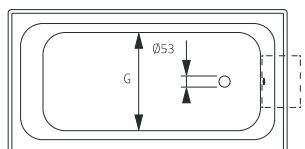

IDEAL

Размеры (мм)

1700	1700	690	360	1575	550	-	390	288	-	330	-	-	-	-	-	-	-
	A	B	C	D	E	F	G	H	I	J	L	M	N	O	P	Q	R

1700	
кг	л
вес	объем
104	125

VICKY

Размеры (мм)

1200	1200	700	400	1060	560	-	-	325	-	310	-	-	-	-	-	-	-
	1400	700	405	1240	560	-	-	328	-	310	-	-	-	-	-	-	-
	1500	700	420	1345	560	-	-	350	-	310	-	-	-	-	-	-	-
	1600	700	415	1440	560	-	-	337	-	310	-	-	-	-	-	-	-
	1700	700	420	1540	560	-	-	350	-	310	-	-	-	-	-	-	-
	A	B	C	D	E	F	G	H	I	J	L	M	N	O	P	Q	R

1500	
кг	л
вес	объем
102	145

1200		1600	
кг	л	кг	л
вес	объем	вес	объем
84	100	112	160

1400		1700	
кг	л	кг	л
вес	объем	вес	объем
88	130	117	175