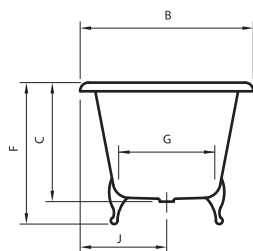

LYRA

Размеры (мм)

1770	1770	790	500	1485	580	-	470	385	610	295	-	-	-	-	-	-	
	A	B	C	D	E	F	G	H	I	J	L	M	N	O	P	Q	R

1770	
кг	л
вес 129	объем 175

Опционально

Форма борта ванны

DENISE

Размеры (мм)

1800	1800	800	535	1630	625	656	480	427	-	400	-	-	-	-	-	-	
	A	B	C	D	E	F	G	H	I	J	L	M	N	O	P	Q	R

1800	
кг	л
вес 168	объем 250

Опционально

Форма борта ванны

HUDSON

Размеры (мм)

1700	1700	810	562	1550	660	685	480	460	-	405	-	-	-	-	-	-	
	A	B	C	D	E	F	G	H	I	J	L	M	N	O	P	Q	R

1700	
кг	л
вес 124	объем 220

Опционально

Форма борта ванны