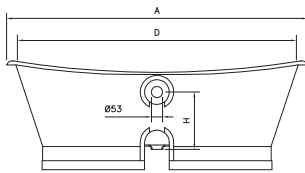

1700	
кг	л
вес 198	объём 215

Опционально

Форма борта ванны

EPOQUE

Размеры (мм)

1700	1700	680	492	1620	585	635	465	390	695	250	-	-	-	-	-	-
	A	B	C	D	E	F	G	H	I	J	L	M	N	O	P	Q

1700	
кг	л
вес 198	объём 215

Опционально