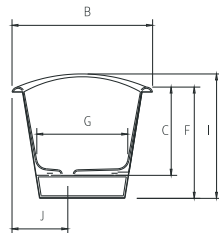

Форма борта ванны

IRIS

Размеры (мм)

1700	1700	680	492	1620	585	635	465	390	695	250	-	-	-	-	-	-
	A	B	C	D	E	F	G	H	I	J	L	M	N	O	P	Q

1700	
кг	л
вес 198	объём 215

Опционально

Форма борта ванны

MORGAN

Размеры (мм)

1540	1540	780	473	1410	620	585	450	370	-	285	240	1400	590
	1700	780	475	1560	620	585	450	372	-	275	240	1560	590
	1780	780	543	1640	660	675	450	465	-	290	240	1640	610
	A	B	C	D	E	F	G	H	I	J	K	L	M