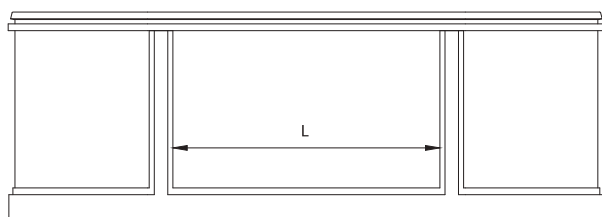

1775	
кг	л
вес 242	объем 175

Опционально

Форма борта ванны

Вид спереди

SIENA

Размеры (мм)

1780	1780	800	543	1640	660	585	450	465	290	-	-	-	-	-	-	-
	A	B	C	D	E	F	G	H	I	J	L	M	N	O	P	Q

1780	
кг	л
вес 182	объём 240