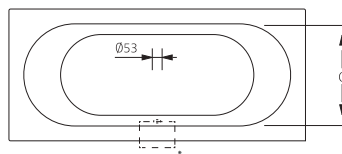

1800	
кг	л
вес 152	объем 255

Опционально

Форма борта ванны

CAPRICE

Размеры (мм)

1800	1800	800	535	1630	625	656	480	427	-	400	-	-	-	-	-	-
	A	B	C	D	E	F	G	H	I	J	L	M	N	O	P	Q

1800	
кг	л
вес 173	объем 250

Опционально