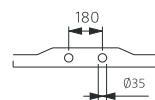

Опционально

Форма борта ванны

LYRA

Размеры (мм)

1770	1770	790	500	1485	580	-	470	385	610	295	-	-	-	-	-	-
	A	B	C	D	E	F	G	H	I	J	L	M	N	O	P	Q

1770	
кг	л
вес 129	объем 175

Опционально

Форма борта ванны