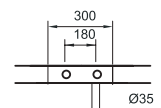

Опционально