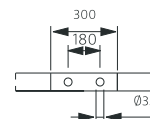

1540	
кг	л
вес 113	объем 170

1700	
кг	л
вес 129	объем 190

Опционально