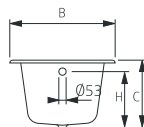

Форма борта ванны

CLASSIC

Размеры (мм)

1700 1800	1700	750	470	1530	600	-	-	393	-	325	-	-	-	-	-	-
	A	B	C	D	E	F	G	H	I	J	L	M	N	O	P	Q

1700	
кг	л
вес 119	объем 220

1800	
кг	л
вес 148	объем 250

Опционально

Форма борта ванны