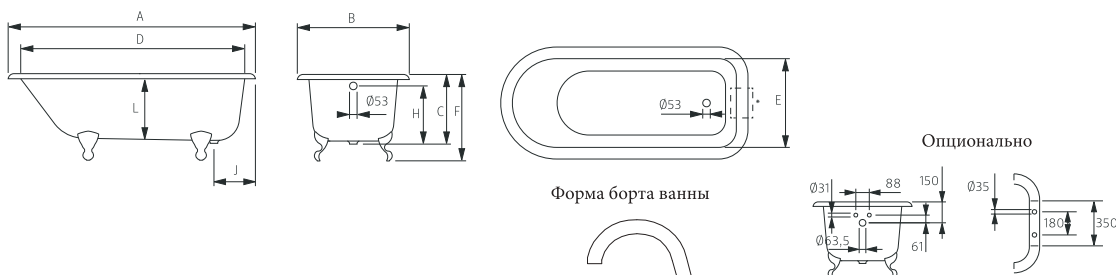

1540	
кг	л
вес 113	объем 170

1700	
кг	л
вес 129	объем 190

Опционально

ROLL TOP

Размеры (мм)

1370	1370	765	455	1240	620	590	-	363	-	290	430	-	-	-	-	-	-
	1540	770	470	1400	620	610	-	383	-	290	440	-	-	-	-	-	-
	1700	775	473	1580	620	610	-	390	-	290	440	-	-	-	-	-	-
	A	B	C	D	E	F	G	H	I	J	L	M	N	O	P	Q	R