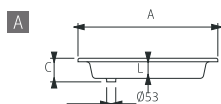

ДУШЕВЫЕ ПОДДОНЫ

Размеры (мм)

A	720x100	720	-	97	610	-	-	-	-	-	140	75	-	-	-	-	-	-
	800x100	800	-	100	690	-	-	-	-	-	140	75	-	-	-	-	-	-
		A	B	C	D	E	F	G	H	I	J	L	M	N	O	P	Q	R

720 x 100	
кг	л
вес 32	объём 23

800 x 100	
кг	л
вес 37	объём 27

B	800x150	800	-	165	670	-	-	-	-	-	190	135	-	-	-	-	-	-
	900x150	900	-	165	780	-	-	-	-	-	190	135	-	-	-	-	-	-
		A	B	C	D	E	F	G	H	I	J	L	M	N	O	P	Q	R

800 x 150	
кг	л
вес 43	объём 40

900 x 150	
кг	л
вес 48	объём 50