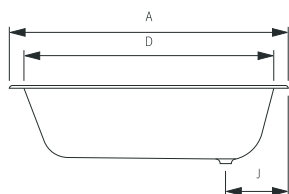

IDEAL

Размеры (мм)

1700	1700	690	360	1575	550	-	390	288	-	330	-	-	-	-	-	-	-
	A	B	C	D	E	F	G	H	I	J	L	M	N	O	P	Q	R

1700	
кг	л
вес	объем
104	125

VICKY

Размеры (мм)

1200	1200	700	400	1060	560	-	-	325	-	310	-	-	-	-	-	-	-
	1400	700	405	1240	560	-	-	328	-	310	-	-	-	-	-	-	-
	1500	700	420	1345	560	-	-	350	-	310	-	-	-	-	-	-	-
	1600	700	415	1440	560	-	-	337	-	310	-	-	-	-	-	-	-
	1700	700	420	1540	560	-	-	350	-	310	-	-	-	-	-	-	-
	A	B	C	D	E	F	G	H	I	J	L	M	N	O	P	Q	R

1500	
кг	л
вес	объем
102	145

1200		1600	
кг	л	кг	л
вес	объем	вес	объем
84	100	112	160

1400		1700	
кг	л	кг	л
вес	объем	вес	объем
88	130	117	175