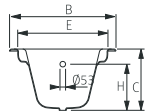

CAPRICE

Размеры (мм)

1800	1800	800	535	1630	625	656	480	427	-	400	-	-	-	-	-	-	
	A	B	C	D	E	F	G	H	I	J	L	M	N	O	P	Q	R

1800	
кг	л
вес 173	объем 250

Опционально

Форма борта ванны

CLASSIC

Размеры (мм)

1700 1800	1700	750	470	1530	600	-	-	393	-	325	-	-	-	-	-	-	
	A	B	C	D	E	F	G	H	I	J	L	M	N	O	P	Q	R

1700	
кг	л
вес 119	объем 220

1800	
кг	л
вес 148	объем 250

Опционально

Форма борта ванны

TROPICA

Размеры (мм)

1700 1800	1700	800	450	1535	675	-	-	385	-	310	420	-	-	-	-	-	
	A	B	C	D	E	F	G	H	I	J	L	M	N	O	P	Q	R

1700	
кг	л
вес 123	объем 130

1800	
кг	л
вес 138	объем 140

Опционально

Форма борта ванны