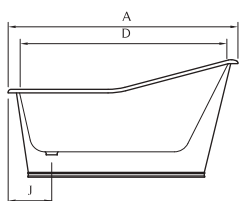

Опционально

Форма борта ванны

EIFFEL

Размеры (мм)

1700	1700	680	492	1620	585	635	465	390	695	250	-	-	-	-	-	-	
	A	B	C	D	E	F	G	H	I	J	L	M	N	O	P	Q	R

1700	
кг	л
вес 198	объём 215