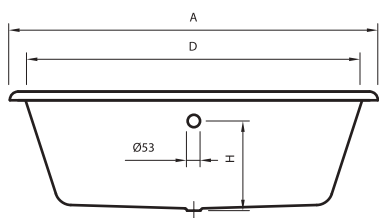

LYRA

Размеры (мм)

1770	1770	790	500	1485	580	-	470	385	610	295	-	-	-	-	-	-	
	A	B	C	D	E	F	G	H	I	J	L	M	N	O	P	Q	R

1770	
кг	л
вес 129	объем 175

Опционально

Форма борта ванны

DENISE

Размеры (мм)

1800	1800	800	535	1630	625	656	480	427	-	400	-	-	-	-	-	-	
	A	B	C	D	E	F	G	H	I	J	L	M	N	O	P	Q	R

1800	
кг	л
вес 168	объем 250

Опционально

Форма борта ванны

HUDSON

Размеры (мм)

1700	1700	810	562	1550	660	685	480	460	-	405	-	-	-	-	-	-	
	A	B	C	D	E	F	G	H	I	J	L	M	N	O	P	Q	R

1700	
кг	л
вес 124	объем 220

Опционально

Форма борта ванны