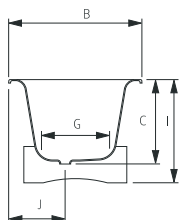

Опционально

Форма борта ванны

LYRA

Размеры (мм)

1770	1770	790	500	1485	580	-	470	385	610	295	-	-	-	-	-	-
	A	B	C	D	E	F	G	H	I	J	L	M	N	O	P	Q

1770	
кг	л
вес 129	объем 175

Опционально

Форма борта ванны