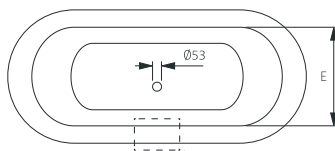

Опционально

Форма борта ванны

LYRA

Размеры (мм)

1770	1770	790	500	1485	580	-	470	385	610	295	-	-	-	-	-	-
	A	B	C	D	E	F	G	H	I	J	L	M	N	O	P	Q

1770	
кг	л
вес 129	объем 175

Опционально

Форма борта ванны