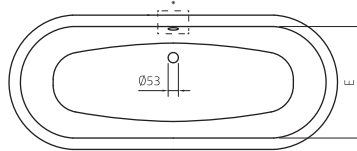

Опционально

Форма борта ванны