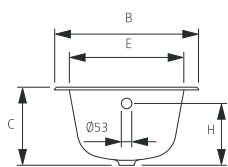

IDEAL

Размеры (мм)

1700	1700	690	360	1575	550	-	390	288	-	330	-	-	-	-	-	-	-
	A	B	C	D	E	F	G	H	I	J	L	M	N	O	P	Q	R

1700	
кг	л
вес	объем
104	125

VICKY

Размеры (мм)

1200	1200	700	400	1060	560	-	-	325	-	310	-	-	-	-	-	-	-
	1400	700	405	1240	560	-	-	328	-	310	-	-	-	-	-	-	-
	1500	700	420	1345	560	-	-	350	-	310	-	-	-	-	-	-	-
	1600	700	415	1440	560	-	-	337	-	310	-	-	-	-	-	-	-
	1700	700	420	1540	560	-	-	350	-	310	-	-	-	-	-	-	-
	A	B	C	D	E	F	G	H	I	J	L	M	N	O	P	Q	R

1500	
кг	л
вес	объем
102	145

1200		1600	
кг	л	кг	л
вес	объем	вес	объем
84	100	112	160

1400		1700	
кг	л	кг	л
вес	объем	вес	объем
88	130	117	175