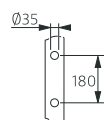

Форма борта ванны

CLASSIC

Размеры (мм)

1700 1800	1700	750	470	1530	600	-	-	393	-	325	-	-	-	-	-	-
	A	B	C	D	E	F	G	H	I	J	L	M	N	O	P	Q

1700	
кг	л
вес 119	объем 220

1800	
кг	л
вес 148	объем 250

Опционально

Форма борта ванны