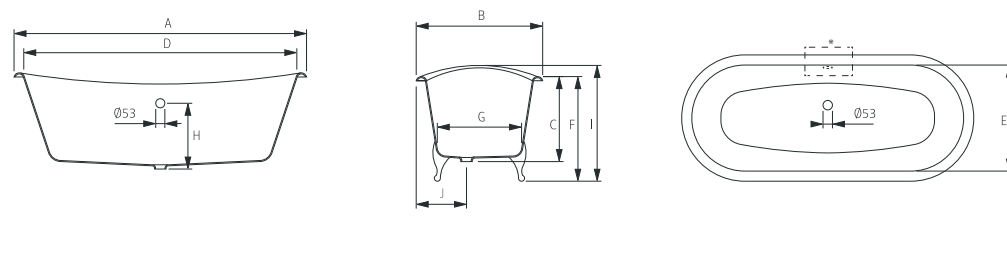

1700	
кг	л
вес 133	объем 215

Опционально

Форма борта ванны