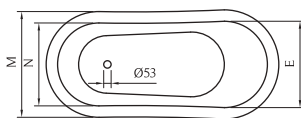

Опционально

Форма борта ванны

EIFFEL

Размеры (мм)

1700	1700	680	492	1620	585	635	465	390	695	250	-	-	-	-	-	-	
	A	B	C	D	E	F	G	H	I	J	L	M	N	O	P	Q	R

1700	
кг	л
вес 198	объём 215