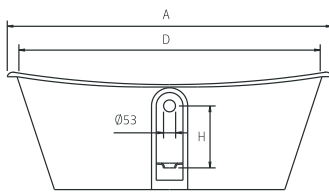

Форма борта ванны

IRIS

Размеры (мм)

1700	1700	680	492	1620	585	635	465	390	695	250	-	-	-	-	-	-
	A	B	C	D	E	F	G	H	I	J	L	M	N	O	P	Q

1700	
кг	л
вес 198	объём 215

Опционально

Форма борта ванны

MORGAN

Размеры (мм)

1540	1540	780	473	1410	620	585	450	370	-	285	240	1400	590
	1700	780	475	1560	620	585	450	372	-	275	240	1560	590
	1780	780	543	1640	660	675	450	465	-	290	240	1640	610
	A	B	C	D	E	F	G	H	I	J	K	L	M