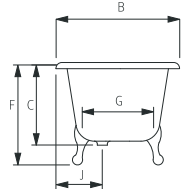

- Антискользящее покрытие

Technical Info

Техническая информация

CARLTON

Размеры (мм)

1780	1780	800	543	1640	660	675	450	465	-	290	-	-	-	-	-	-
	A	B	C	D	E	F	G	H	I	J	L	M	N	O	P	Q

1700	
кг	л
вес 154	объем 240

Опционально