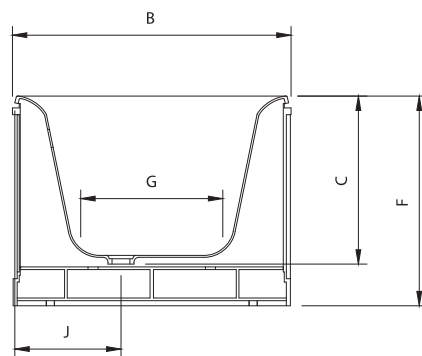

1700	1700	810	562	1550	660	685	480	460	-	405	-	-	-	-	-	-
	A	B	C	D	E	F	G	H	I	J	L	M	N	O	P	Q

1700	
кг	л
вес 124	объем 220

Опционально

Форма борта ванны

CANOVA

Размеры (мм)

1775 x 790	1775	790	500	1485	580	610	470	385	-	295	790	143	60	-	-	-	-
	A	B	C	D	E	F	G	H	I	J	L	M	N	O	P	Q	R

1775	
кг	л
вес 242	объем 175

Опционально

Форма борта ванны

Вид спереди

SIENA

Размеры (мм)

1780	1780	800	543	1640	660	585	450	465	290	-	-	-	-	-	-	-
	A	B	C	D	E	F	G	H	I	J	L	M	N	O	P	Q

1780	
кг	л
вес 182	объём 240