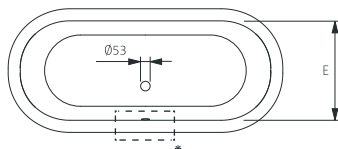

- Антискользящее покрытие

Technical Info

Техническая информация

CARLTON

Размеры (мм)

1780	1780	800	543	1640	660	675	450	465	-	290	-	-	-	-	-	-
	A	B	C	D	E	F	G	H	I	J	L	M	N	O	P	Q

1700	
кг	л
вес 154	объем 240

Опционально