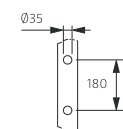

Опционально

MORITZ

Размеры (мм)

1700	1700	810	562	1550	660	-	472	460	-	-	-	-	-	-	-	-	-
	A	B	C	D	E	F	G	H	I	J	L	M	N	O	P	Q	R

1700	
кг	л
вес	объем
128	220