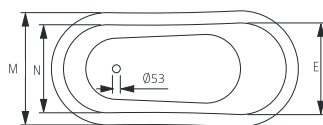

Опционально