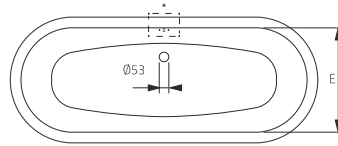

1700	
кг	л
вес 198	объём 215

Опционально

Форма борта ванны

EPOQUE

Размеры (мм)

1700	1700	680	492	1620	585	635	465	390	695	250	-	-	-	-	-	-
	A	B	C	D	E	F	G	H	I	J	L	M	N	O	P	Q

1700	
кг	л
вес 198	объём 215

Опционально