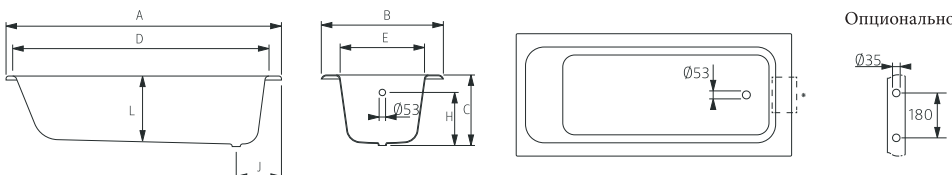

Опционально