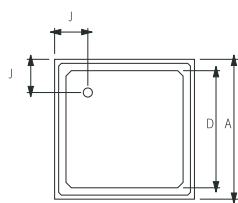

ДУШЕВЫЕ ПОДДОНЫ

Размеры (мм)

A	720x100	720	-	97	610	-	-	-	-	-	140	75	-	-	-	-	-	-
	800x100	800	-	100	690	-	-	-	-	-	140	75	-	-	-	-	-	-
		A	B	C	D	E	F	G	H	I	J	L	M	N	O	P	Q	R

720 x 100	
кг	л
вес 32	объём 23

800 x 100	
кг	л
вес 37	объём 27

B	800x150	800	-	165	670	-	-	-	-	-	190	135	-	-	-	-	-	-
	900x150	900	-	165	780	-	-	-	-	-	190	135	-	-	-	-	-	-
		A	B	C	D	E	F	G	H	I	J	L	M	N	O	P	Q	R

800 x 150	
кг	л
вес 43	объём 40

900 x 150	
кг	л
вес 48	объём 50