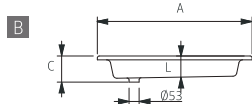

ДУШЕВЫЕ ПОДДОНЫ

Размеры (мм)

A	720x100	720	-	97	610	-	-	-	-	-	140	75	-	-	-	-	-	-
	800x100	800	-	100	690	-	-	-	-	-	140	75	-	-	-	-	-	-
		A	B	C	D	E	F	G	H	I	J	L	M	N	O	P	Q	R

720 x 100	
кг	л
вес 32	объём 23

800 x 100	
кг	л
вес 37	объём 27

B	800x150	800	-	165	670	-	-	-	-	-	190	135	-	-	-	-	-	-
	900x150	900	-	165	780	-	-	-	-	-	190	135	-	-	-	-	-	-
		A	B	C	D	E	F	G	H	I	J	L	M	N	O	P	Q	R

800 x 150	
кг	л
вес 43	объём 40

900 x 150	
кг	л
вес 48	объём 50