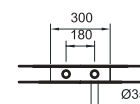

Опционально

Опционально