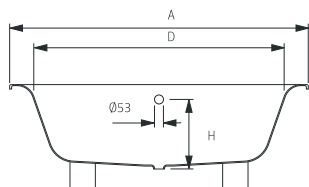

Опционально

Форма борта ванны

LYRA

Размеры (мм)

1770	1770	790	500	1485	580	-	470	385	610	295	-	-	-	-	-	-
	A	B	C	D	E	F	G	H	I	J	L	M	N	O	P	Q

1770	
кг	л
вес 129	объем 175

Опционально

Форма борта ванны