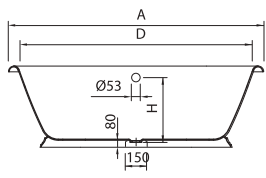

1775	
кг	л
вес 242	объем 175

Опционально

Форма борта ванны

Вид спереди

SIENA

Размеры (мм)

1780	1780	800	543	1640	660	585	450	465	290	-	-	-	-	-	-	-
	A	B	C	D	E	F	G	H	I	J	L	M	N	O	P	Q

1780	
кг	л
вес 182	объём 240