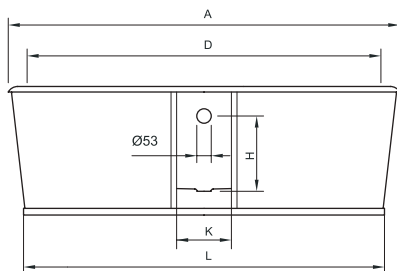

Опционально

Форма борта ванны