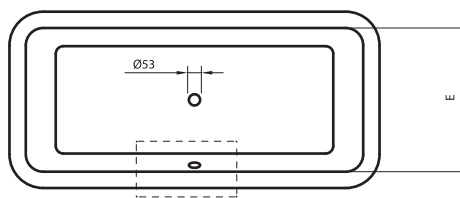

Опционально

Форма борта ванны