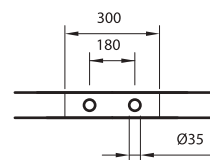

Опционально