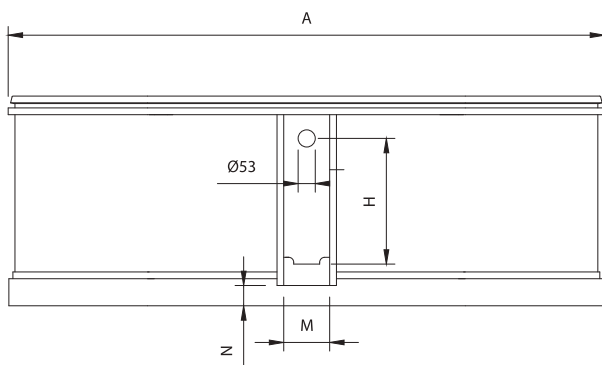

CANOVA

Размеры (мм)

1775 x 790	1775	790	500	1485	580	610	470	385	-	295	790	143	60	-	-	-	-
	A	B	C	D	E	F	G	H	I	J	L	M	N	O	P	Q	R

1775	
кг	л
вес 242	объем 175