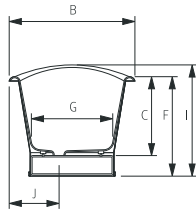

1700	
кг	л
вес 198	объём 215

Опционально

Форма борта ванны

EPOQUE

Размеры (мм)

1700	1700	680	492	1620	585	635	465	390	695	250	-	-	-	-	-	-
	A	B	C	D	E	F	G	H	I	J	L	M	N	O	P	Q

1700	
кг	л
вес 198	объём 215

Опционально

Размеры (мм)

1540	1540	780	473	1410	620	585	450	370	-	285	240	1400	590
	1700	780	475	1560	620	585	450	372	-	275	240	1560	590
	1780	780	543	1640	660	675	450	465	-	290	240	1640	610
	A	B	C	D	E	F	G	H	I	J	K	L	M