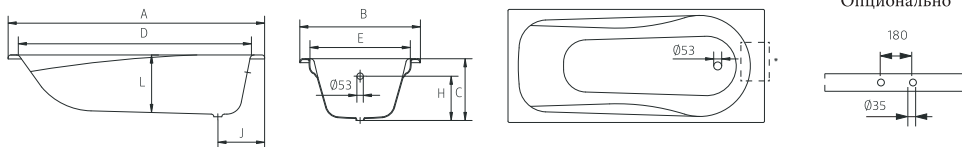

STAR

Размеры (мм)

1500	1500	750	435	1335	625	-	-	370	-	310	400	-	-	-	-	-	
1700	1700	750	435	1535	625	-	-	370	-	310	400	-	-	-	-	-	
	A	B	C	D	E	F	G	H	I	J	L	M	N	O	P	Q	R

1500	
кг	л
вес 93	объем 150

1700	
кг	л
вес 124	объем 170

Опционально

SIESTA

Размеры (мм)

1700	1700	750	453	1540	630	-	400	373	-	312	-	-	-	-	-	-	
	A	B	C	D	E	F	G	H	I	J	L	M	N	O	P	Q	R

1700	
кг	л
вес 122	объем 170