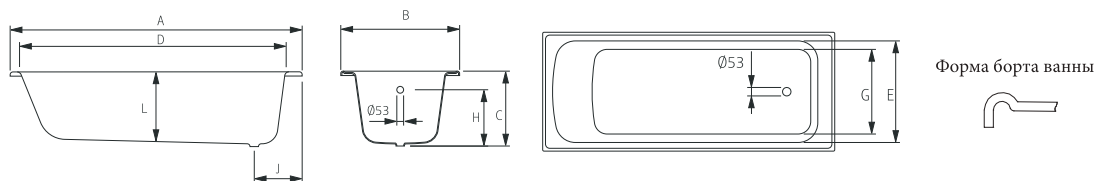

Форма борта ванны