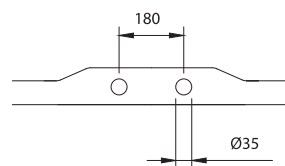

1775	
кг	л
вес 242	объем 175

Опционально

Форма борта ванны

Вид спереди

SIENA

Размеры (мм)

1780	1780	800	543	1640	660	585	450	465	290	-	-	-	-	-	-	-
	A	B	C	D	E	F	G	H	I	J	L	M	N	O	P	Q

1780	
кг	л
вес 182	объём 240