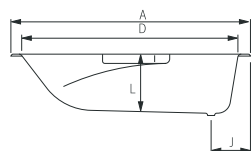

Опционально

Форма борта ванны