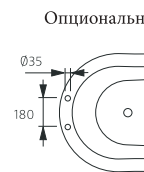

Опционально