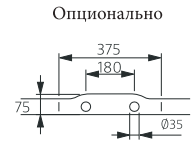

1700	
кг	л
вес 198	объём 215

Опционально

Форма борта ванны

EPOQUE

Размеры (мм)

1700	1700	680	492	1620	585	635	465	390	695	250	-	-	-	-	-	-
	A	B	C	D	E	F	G	H	I	J	L	M	N	O	P	Q

1700	
кг	л
вес 198	объём 215

Опционально