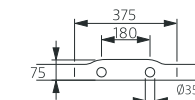

Опционально