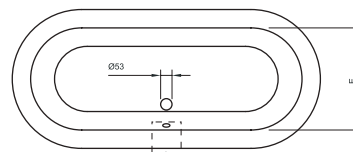

Опционально

Форма борта ванны