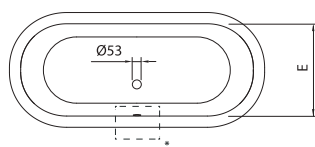

1775	
кг	л
вес 242	объем 175

Опционально

Форма борта ванны

Вид спереди

SIENA

Размеры (мм)

1780	1780	800	543	1640	660	585	450	465	290	-	-	-	-	-	-	-
	A	B	C	D	E	F	G	H	I	J	L	M	N	O	P	Q

1780	
кг	л
вес 182	объём 240