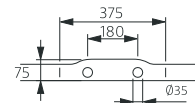

Форма борта ванны

IRIS

Размеры (мм)

1700	1700	680	492	1620	585	635	465	390	695	250	-	-	-	-	-	-
	A	B	C	D	E	F	G	H	I	J	L	M	N	O	P	Q

1700	
кг	л
вес 198	объём 215

Опционально

Форма борта ванны

MORGAN