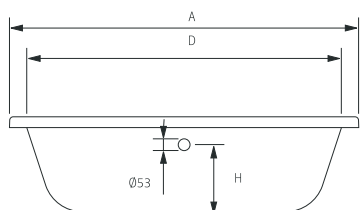

Опционально

Форма борта ванны

HUDSON

Размеры (мм)

1700	1700	810	562	1550	660	685	480	460	-	405	-	-	-	-	-	-	
	A	B	C	D	E	F	G	H	I	J	L	M	N	O	P	Q	R

1700	
кг	л
вес 124	объем 220