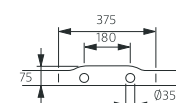

1700	
кг	л
вес 133	объем 215

Опционально