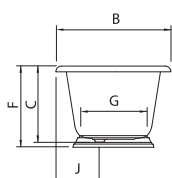

1775	
кг	л
вес 242	объем 175

Опционально

Форма борта ванны

Вид спереди

SIENA

Размеры (мм)

1780	1780	800	543	1640	660	585	450	465	290	-	-	-	-	-	-	-
	A	B	C	D	E	F	G	H	I	J	L	M	N	O	P	Q

1780	
кг	л
вес 182	объём 240