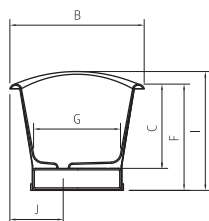

Опционально

Форма борта ванны

DAKOTA

Размеры (мм)

1370	1370	765	445	1226	600	585	-	353	755	290	-	740	580	550	-	-	-
	1540	765	445	1380	600	585	-	353	755	290	-	740	580	550	-	-	-
	1700	760	450	1548	608	585	-	370	755	300	-	730	578	550	-	-	-
	A	B	C	D	E	F	G	H	I	J	L	M	N	O	P	Q	R

1370	
кг	л
вес 155	объём 165

1540	
кг	л
вес 163	объём 180

1700	
кг	л
вес 170	объём 205

Опционально

Форма борта ванны

EIFFEL

Размеры (мм)

1700	1700	680	492	1620	585	635	465	390	695	250	-	-	-	-	-	-
	A	B	C	D	E	F	G	H	I	J	L	M	N	O	P	Q

1700	
кг	л
вес 198	объём 215

Опционально

Форма борта ванны

EPOQUE

Размеры (мм)

1700	1700	680	492	1620	585	635	465	390	695	250	-	-	-	-	-	-
	A	B	C	D	E	F	G	H	I	J	L	M	N	O	P	Q

1700	
кг	л
вес 198	объём 215

Опционально

Размеры (мм)

1540	1540	780	473	1410	620	585	450	370	-	285	240	1400	590
	1700	780	475	1560	620	585	450	372	-	275	240	1560	590
	1780	780	543	1640	660	675	450	465	-	290	240	1640	610
	A	B	C	D	E	F	G	H	I	J	K	L	M