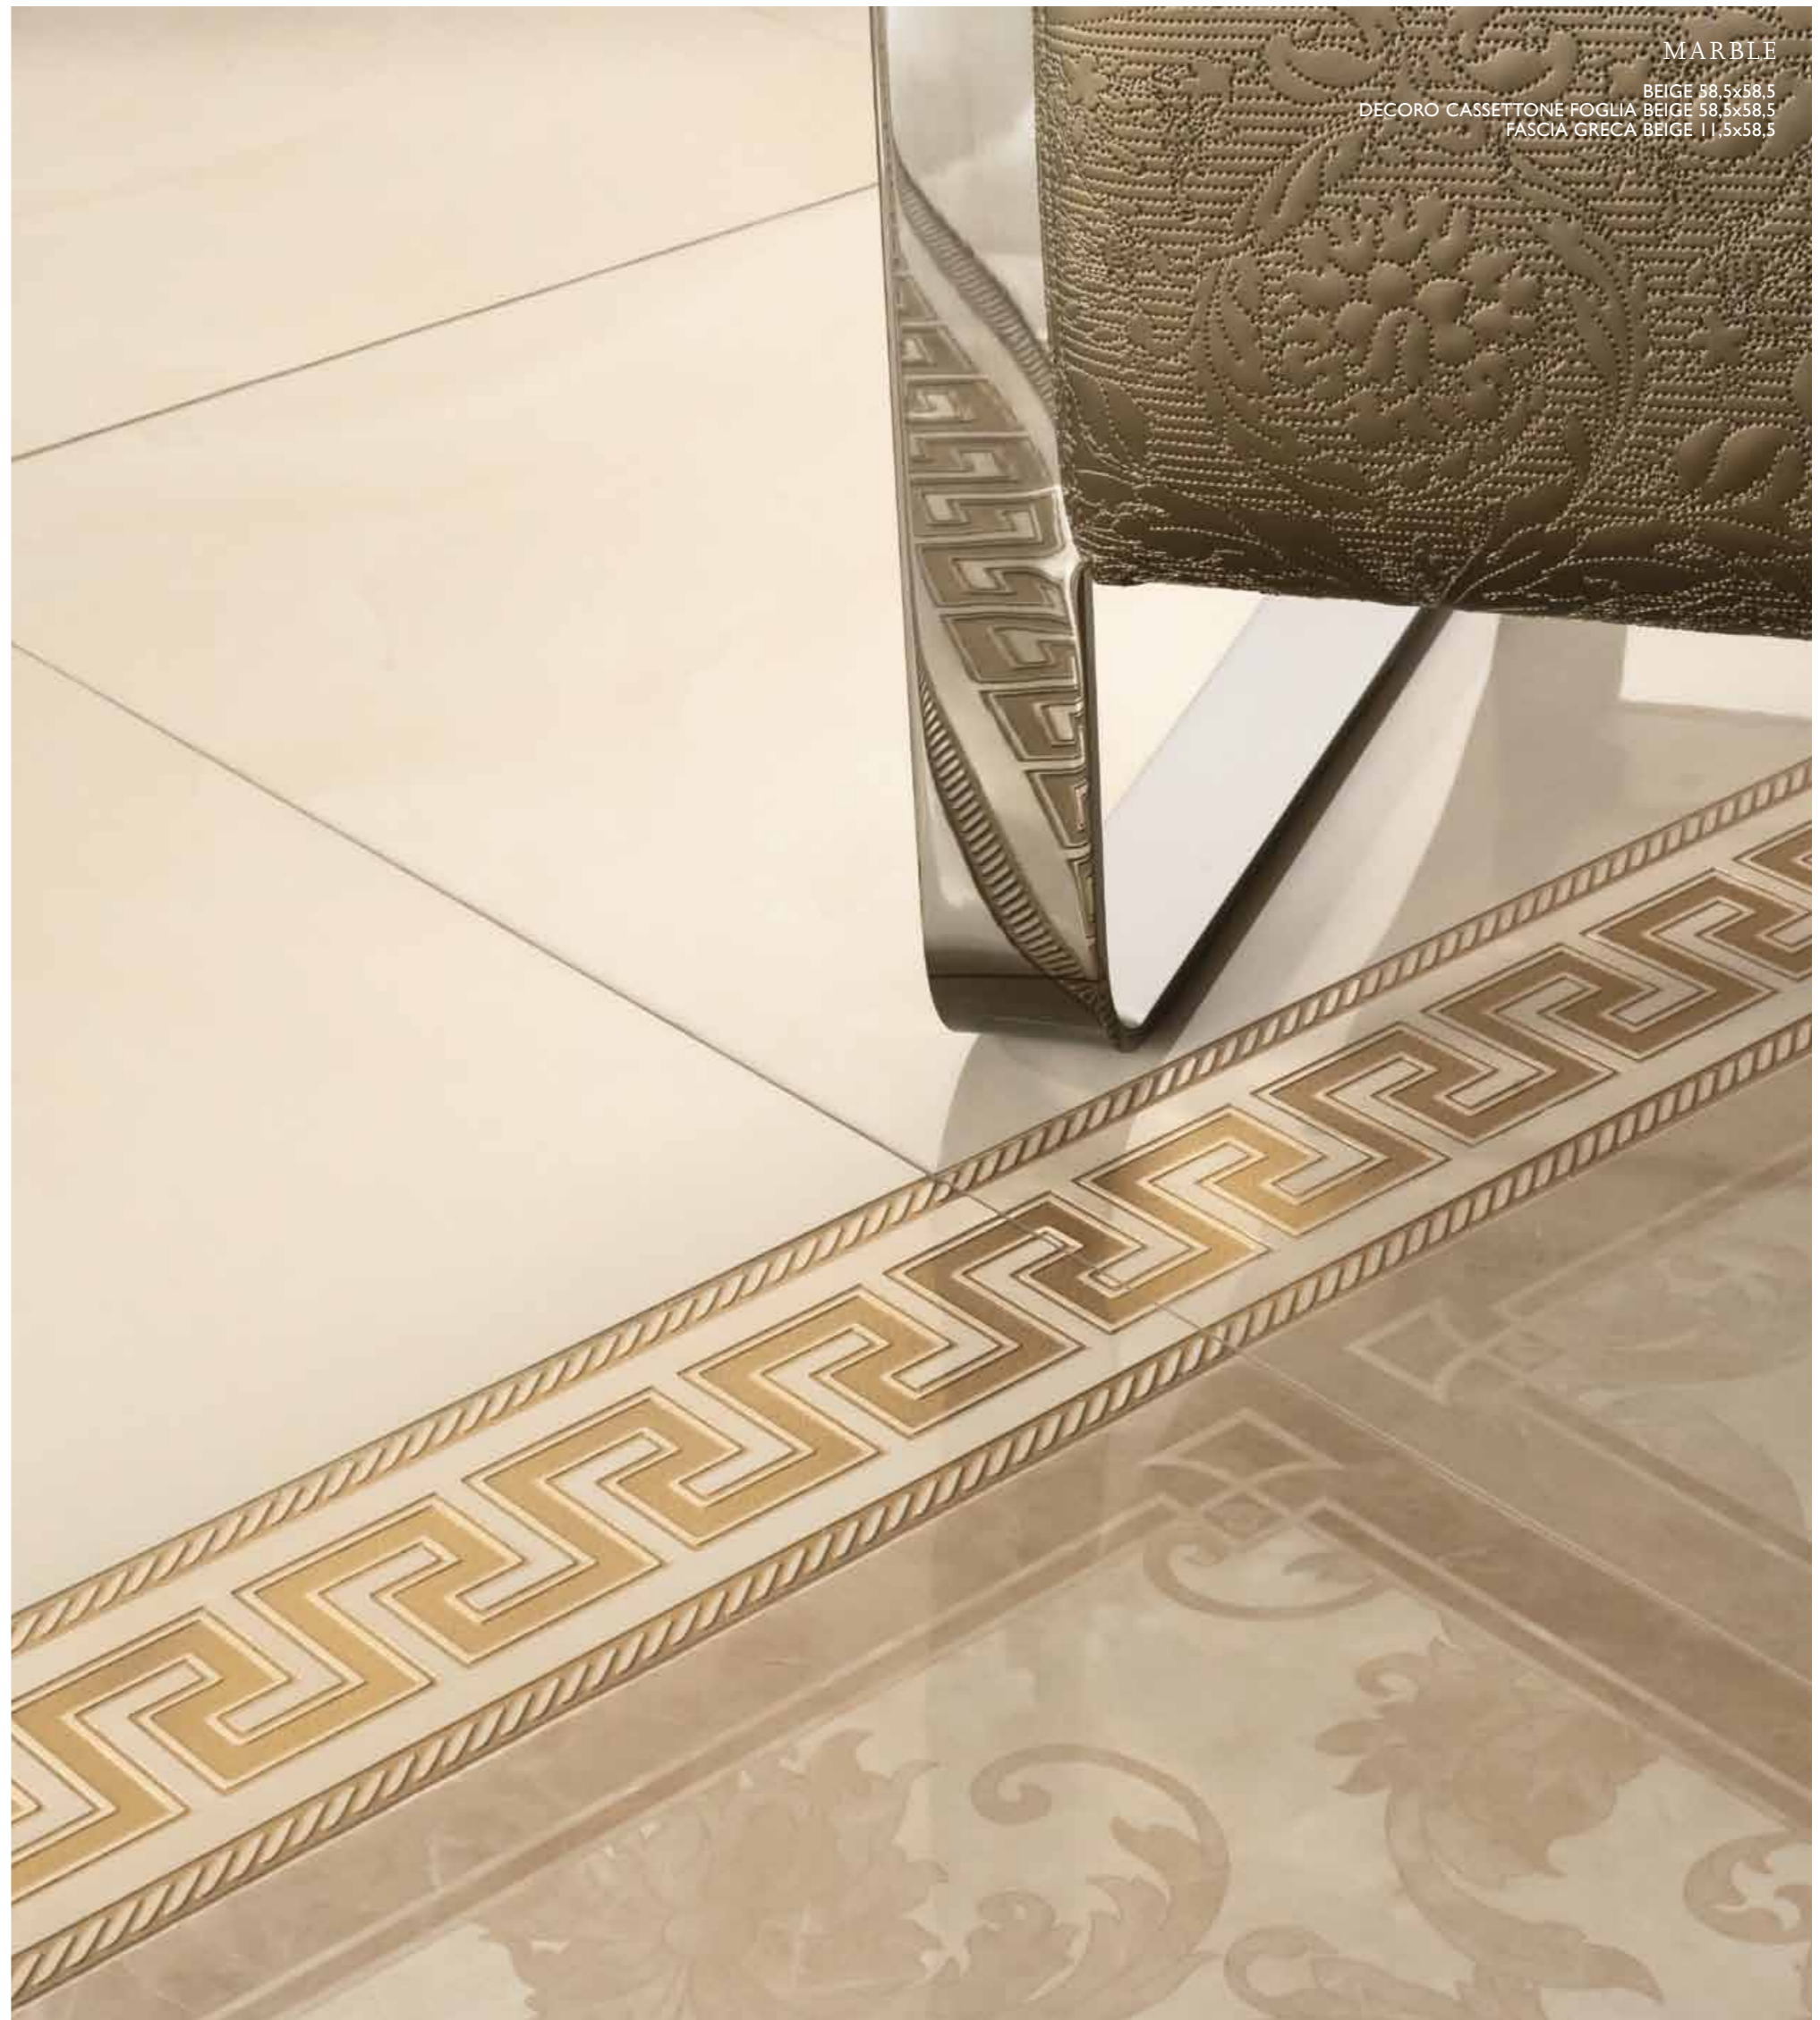

MARBLE
BEIGE 58,5x58,5
DECORO CASSETTONE FOGLIA BEIGE 58,5x58,5
FASCIA GRECA BEIGE 11,5x58,5