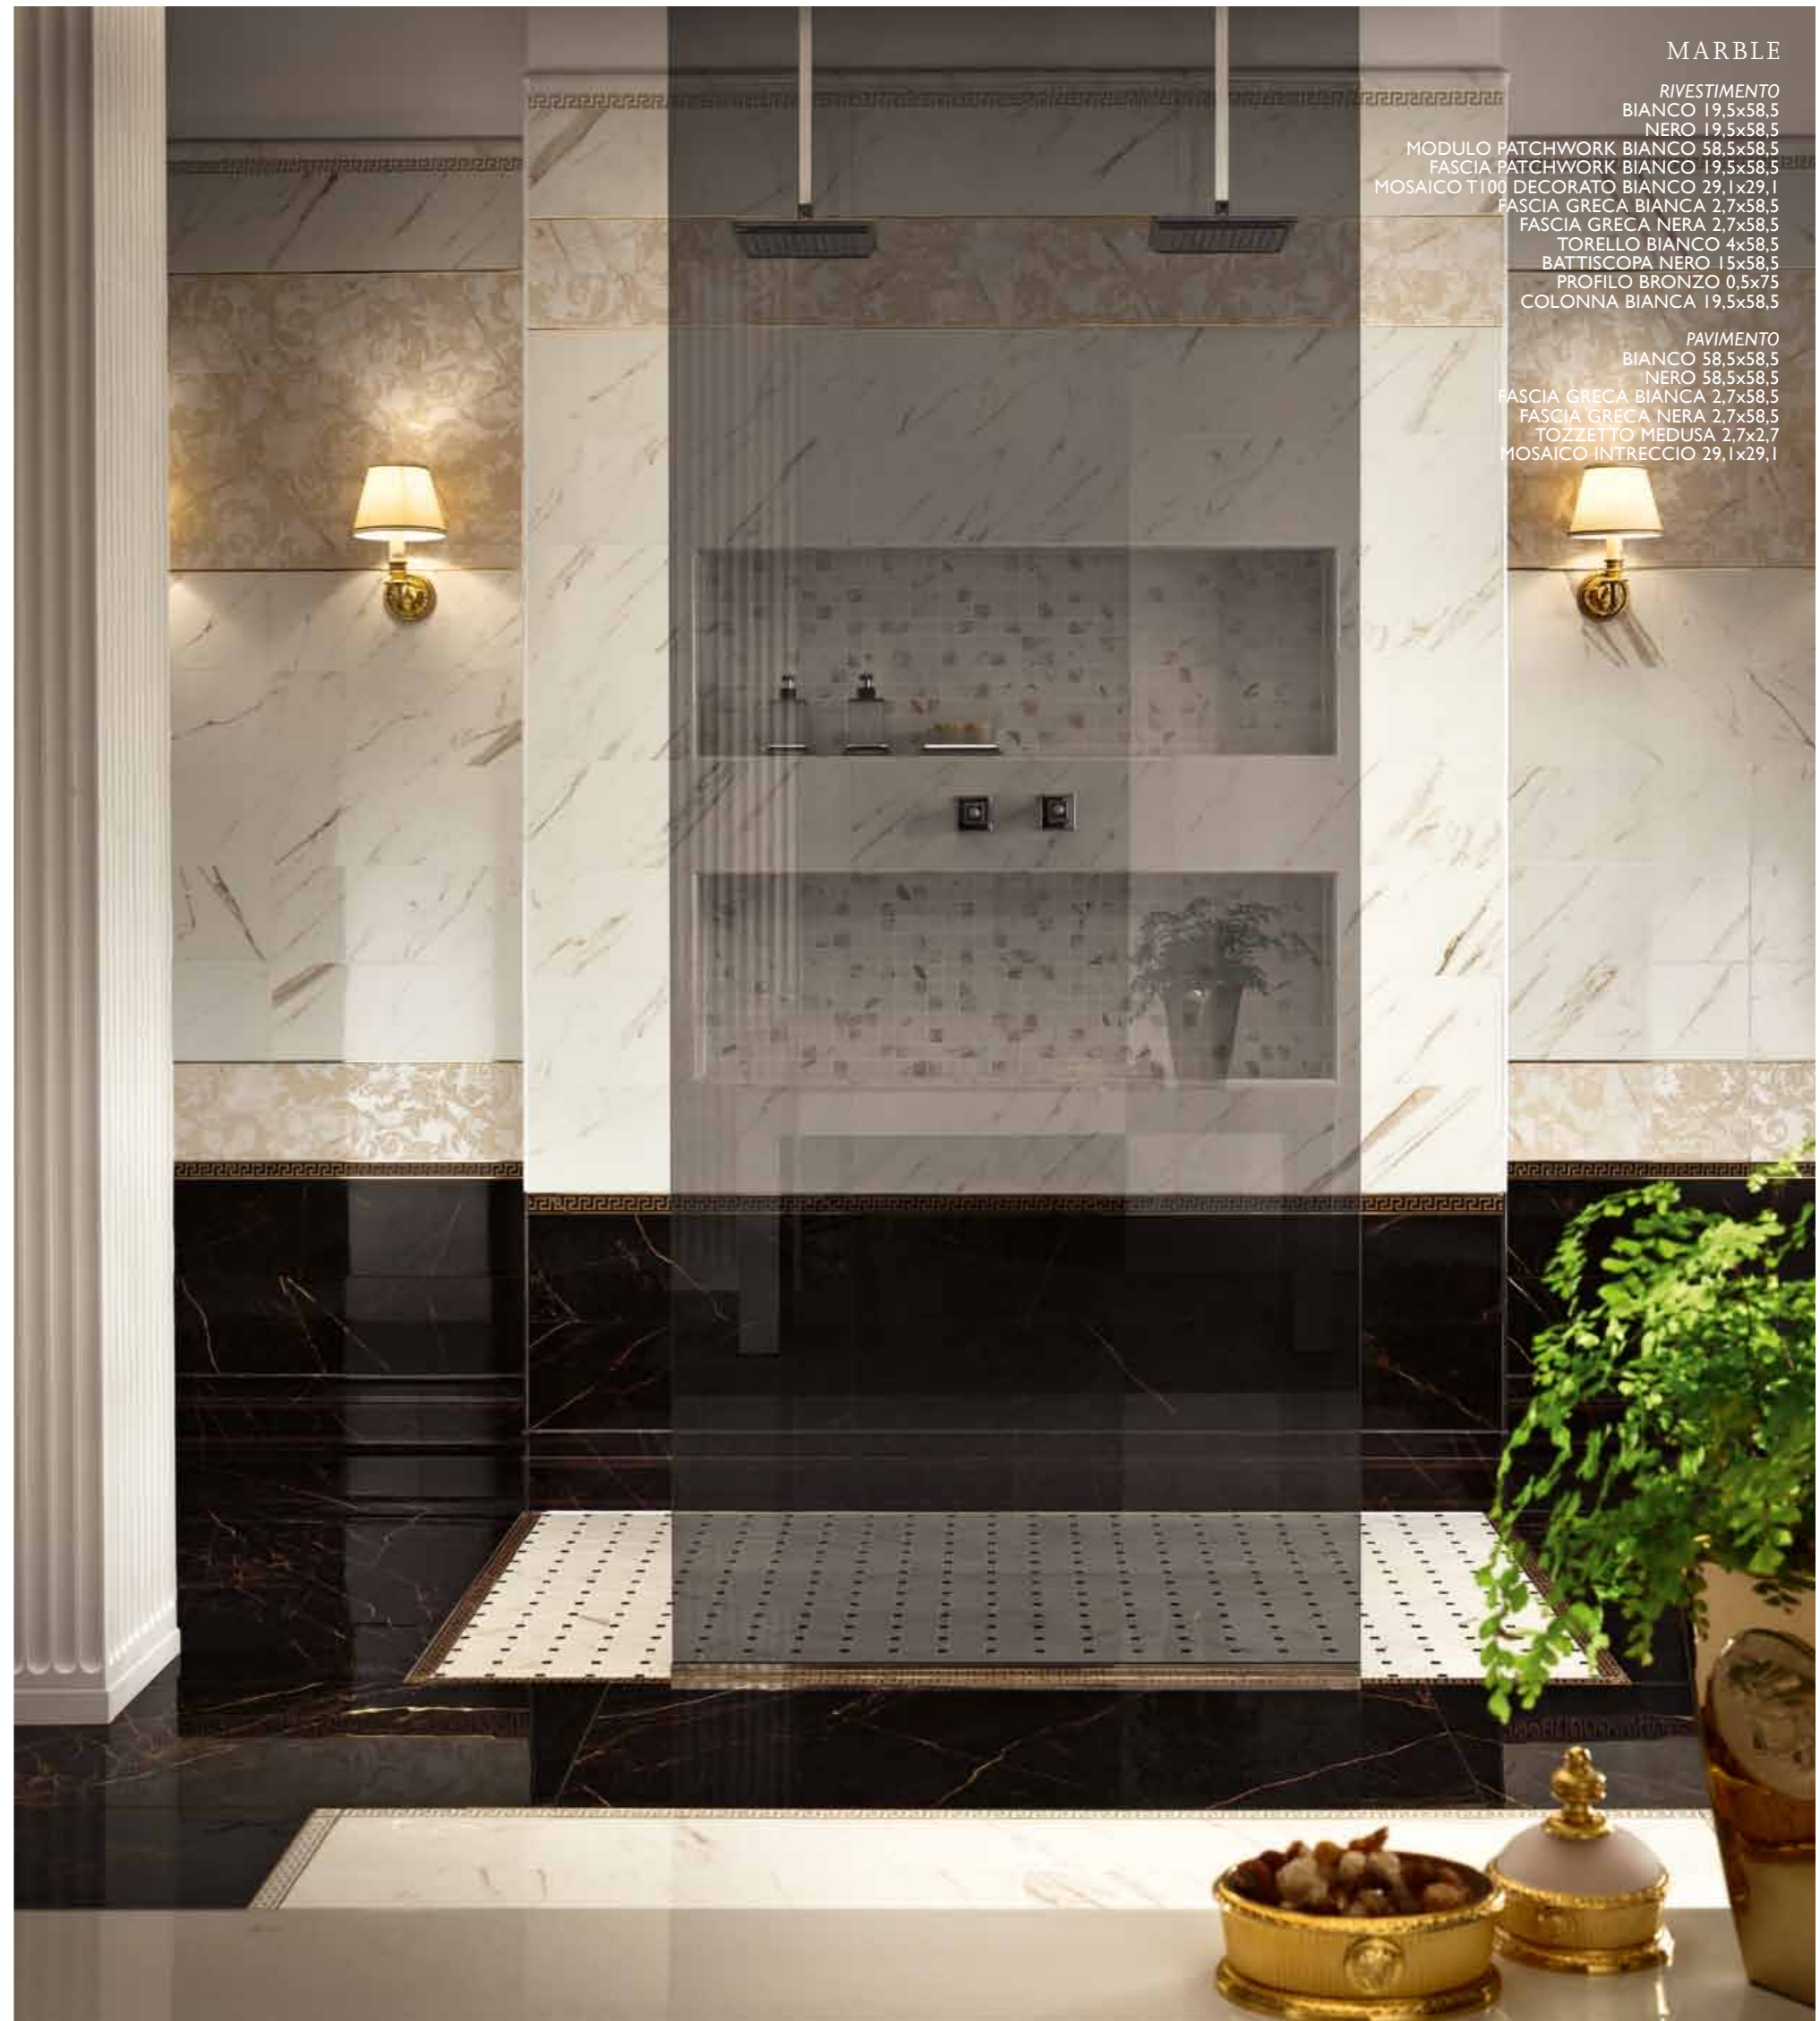

MARBLE

RIVESTIMENTO
BIANCO 19,5x58,5
NERO 19,5x58,5
MODULO PATCHWORK BIANCO 58,5x58,5
FASCIA PATCHWORK BIANCO 19,5x58,5
MOSAICO T100 DECORATO BIANCO 29,1x29,1
FASCIA GRECA BIANCA 2,7x58,5
FASCIA GRECA NERA 2,7x58,5
TORELLO BIANCO 4x58,5
BATTISCOPIA NERO 15x58,5
PROFILO BRONZO 0,5x75
COLONNA BIANCA 19,5x58,5

PAVIMENTO
BIANCO 58,5x58,5
NERO 58,5x58,5
FASCIA GRECA BIANCA 2,7x58,5
FASCIA GRECA NERA 2,7x58,5
TOZZETTO MEDUSA 2,7x2,7
MOSAICO INTRECCIO 29,1x29,1