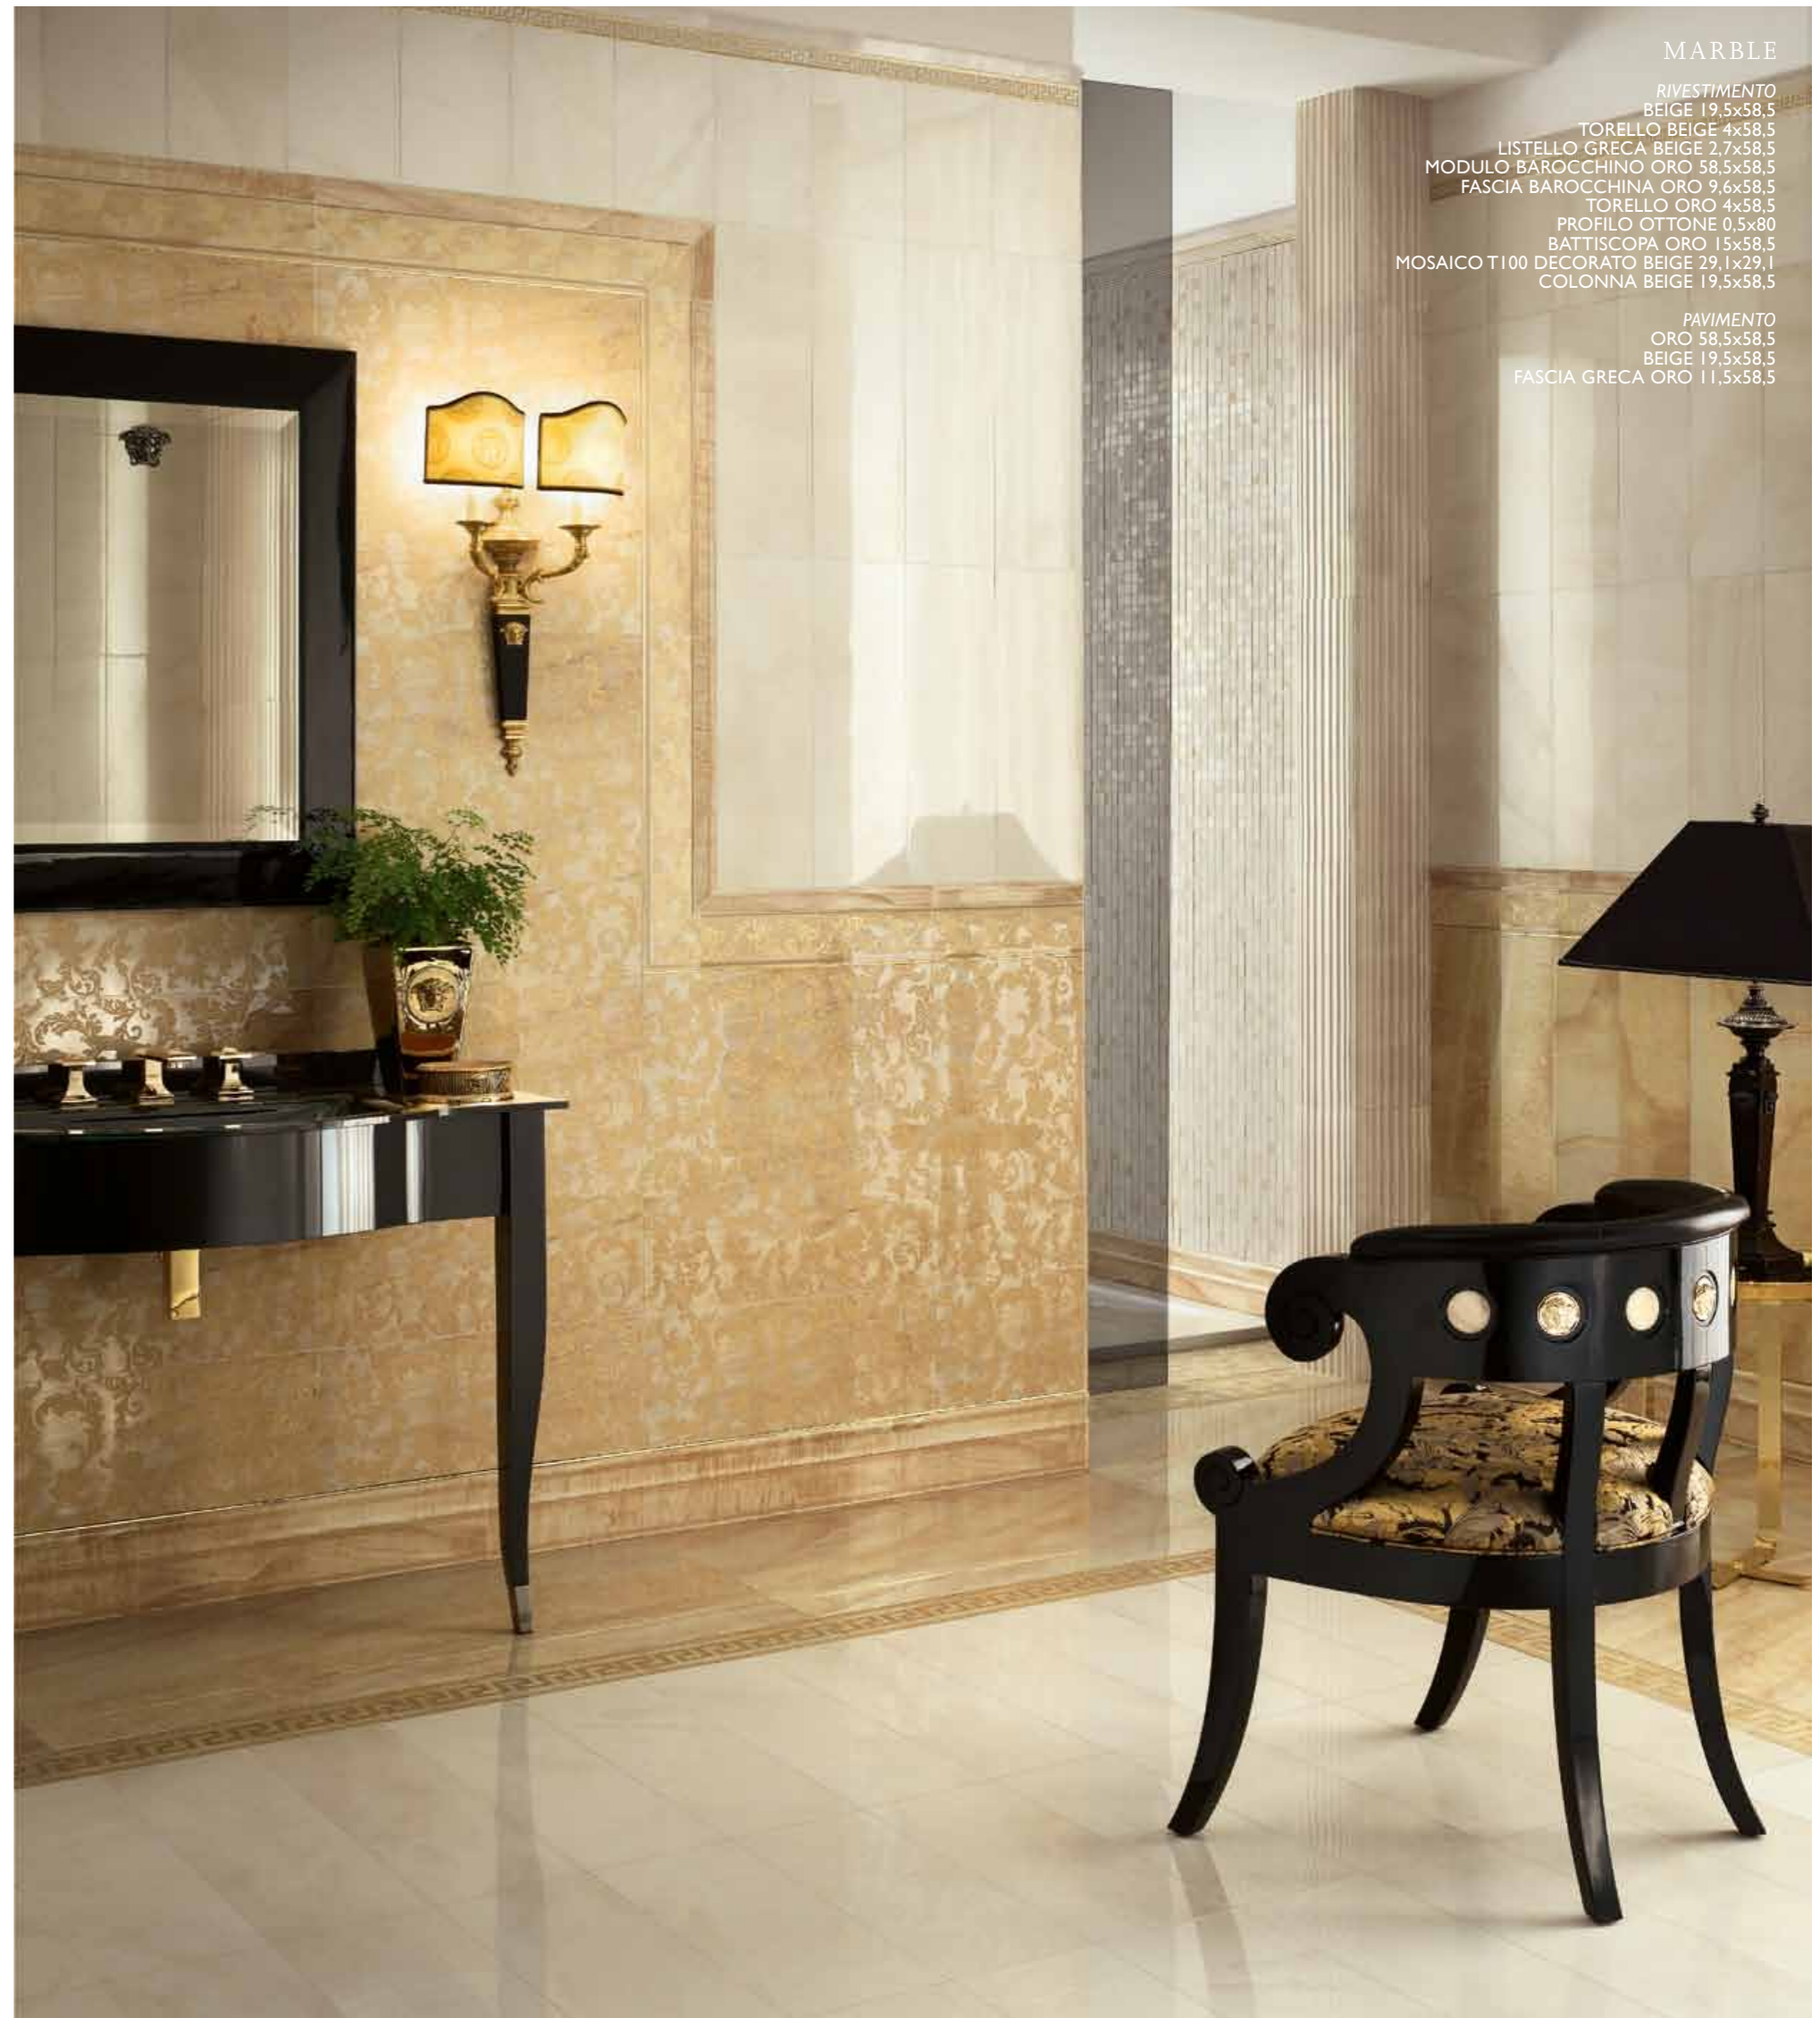

MARBLE

DECORO CASSETTONE FOGLIA ORO 58,5x58,5
FASCIA GRECA ORO 11,5x58,5

MARBLE

MODULO BAROCCHINO ORO 58,5x58,5
FASCIA BAROCCHINA ORO 9,6x58,5
TORELLO ORO 4x58,5
PROFILO OTTONE 0,5x80

MARBLE

ORO 19,5x58,5
 FASCIA BAROCCHINA ORO 9,6x58,5
 TORELLO ORO 4x58,5