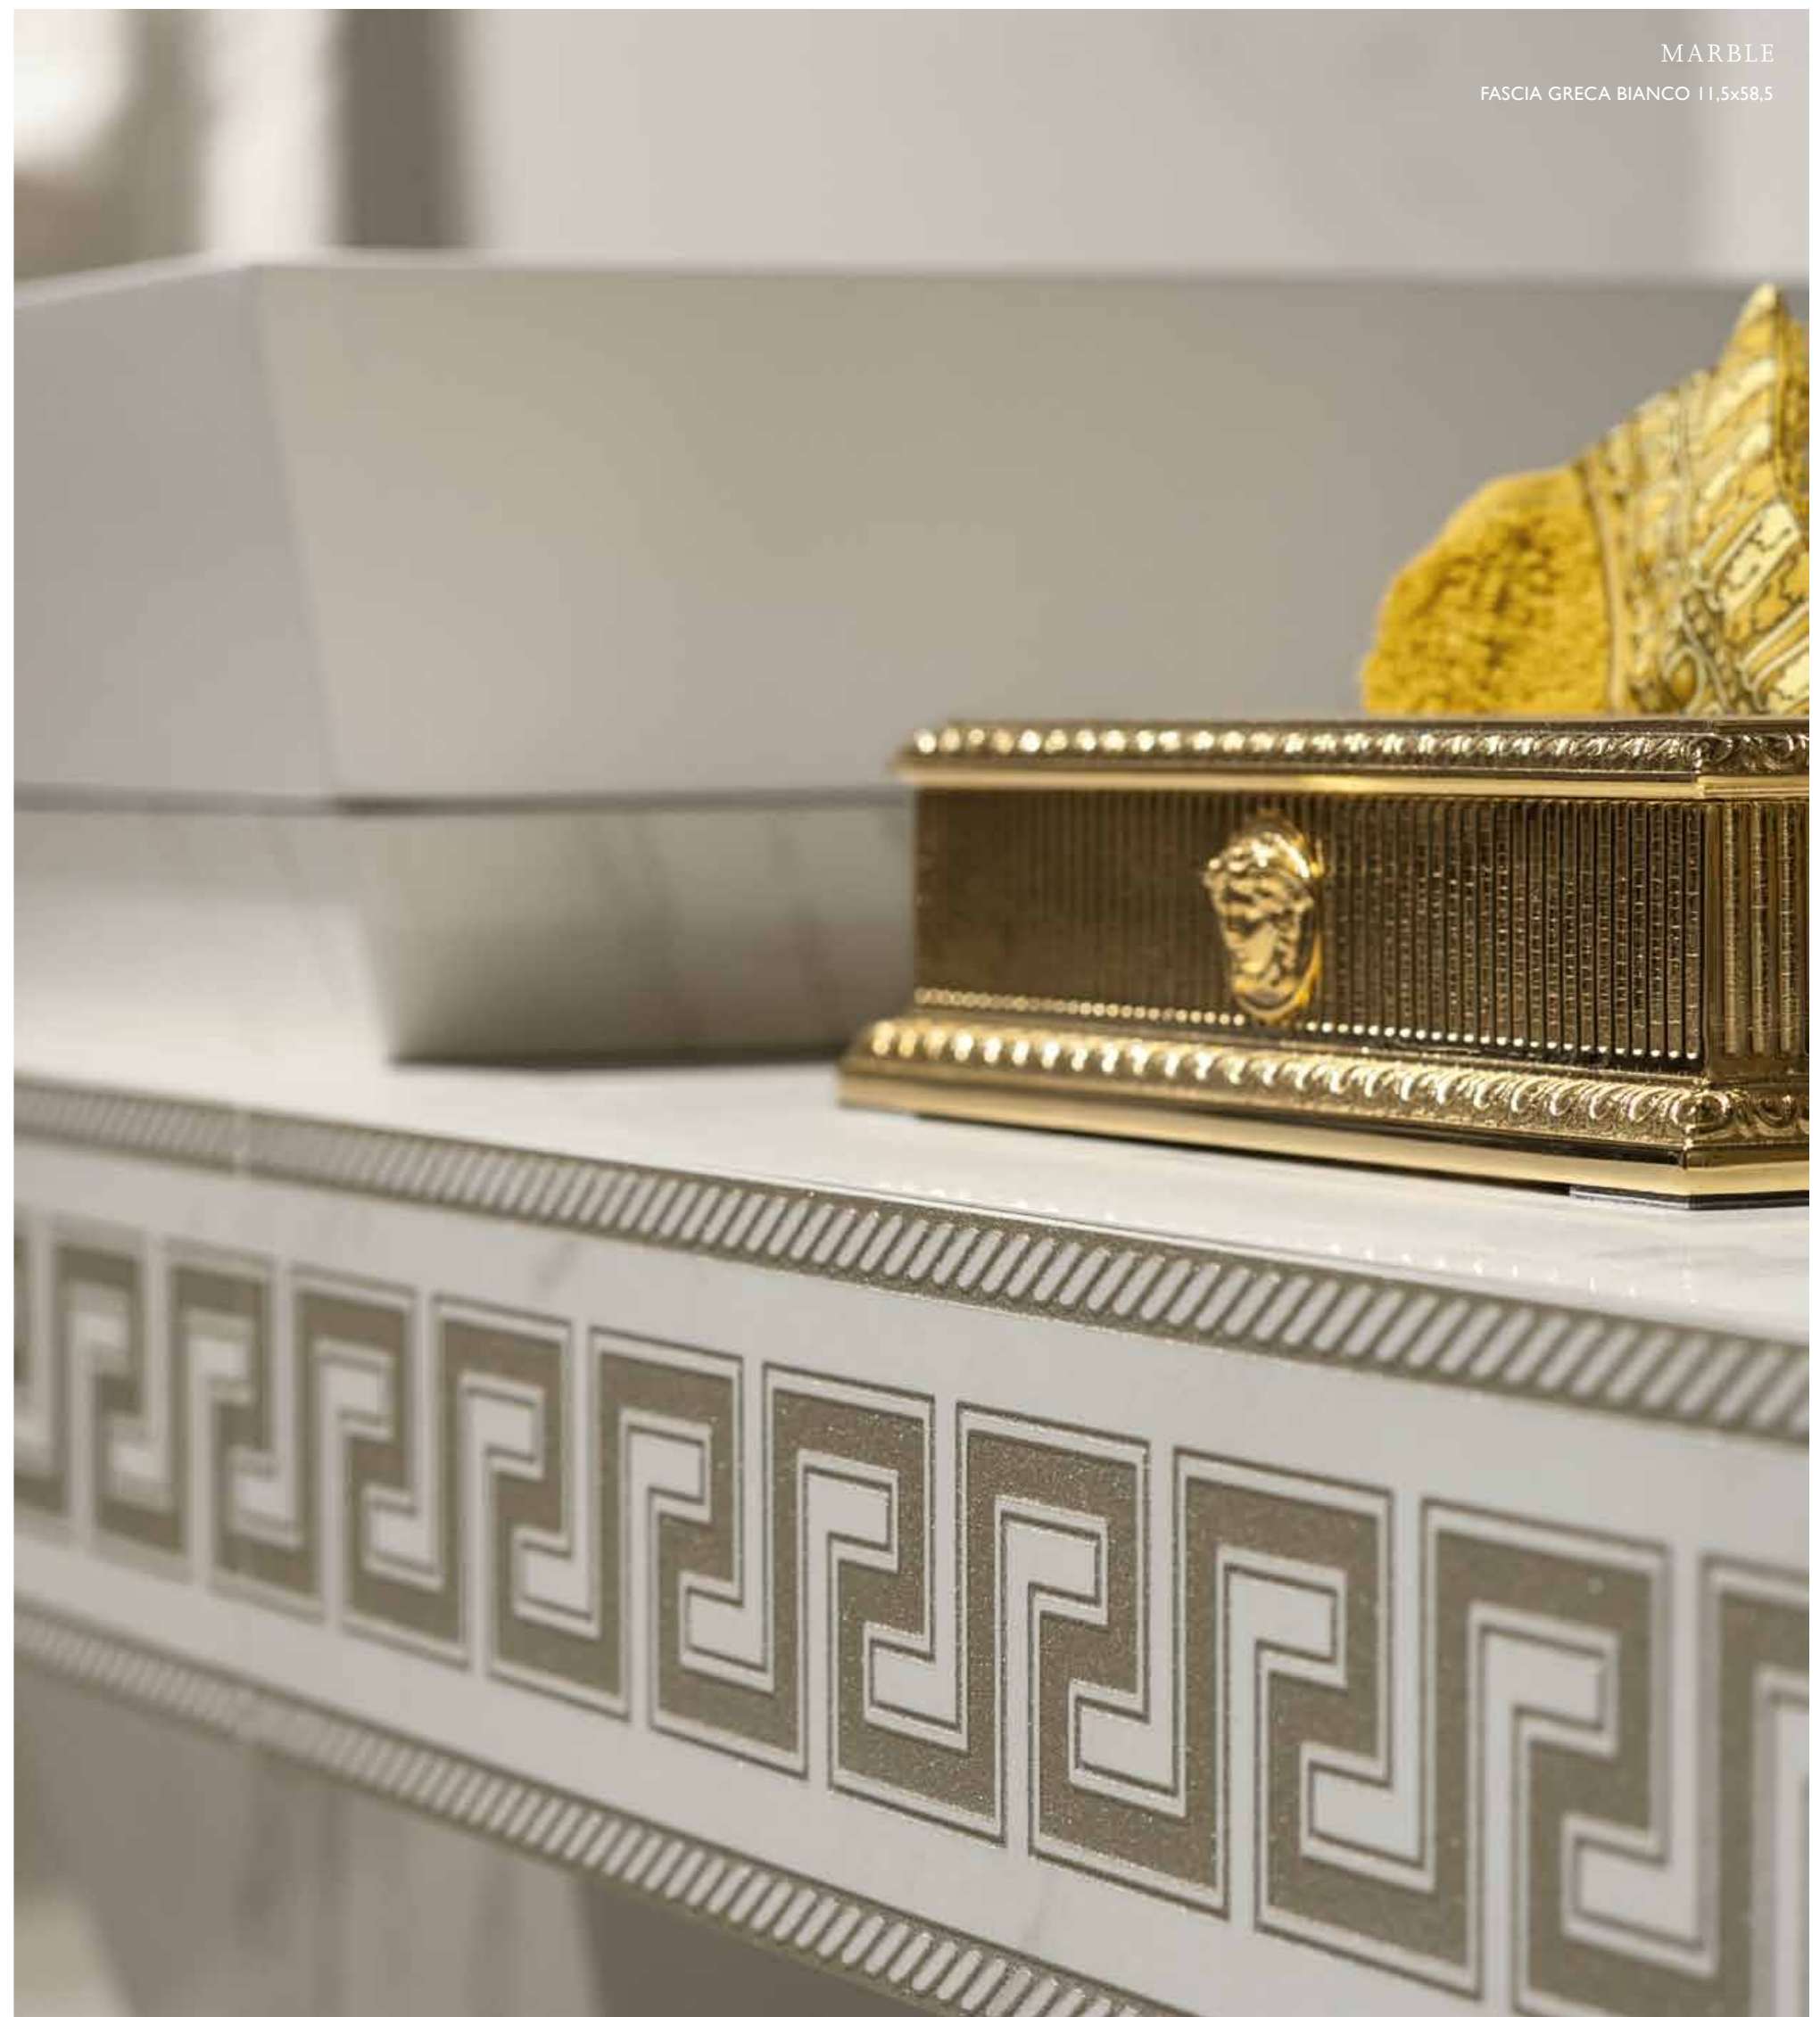

MARBLE
FASCIA GRECA BIANCO 11,5x58,5