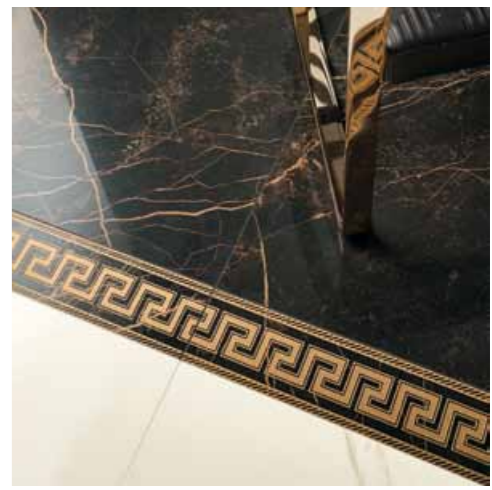

MARBLE

MOSAICO OPTICAL NERO/BIANCO 58,5x58,5
BIANCO 58,5x58,5
NERO 58,5x58,5
FASCIA GRECA NERA 11,5x58,5