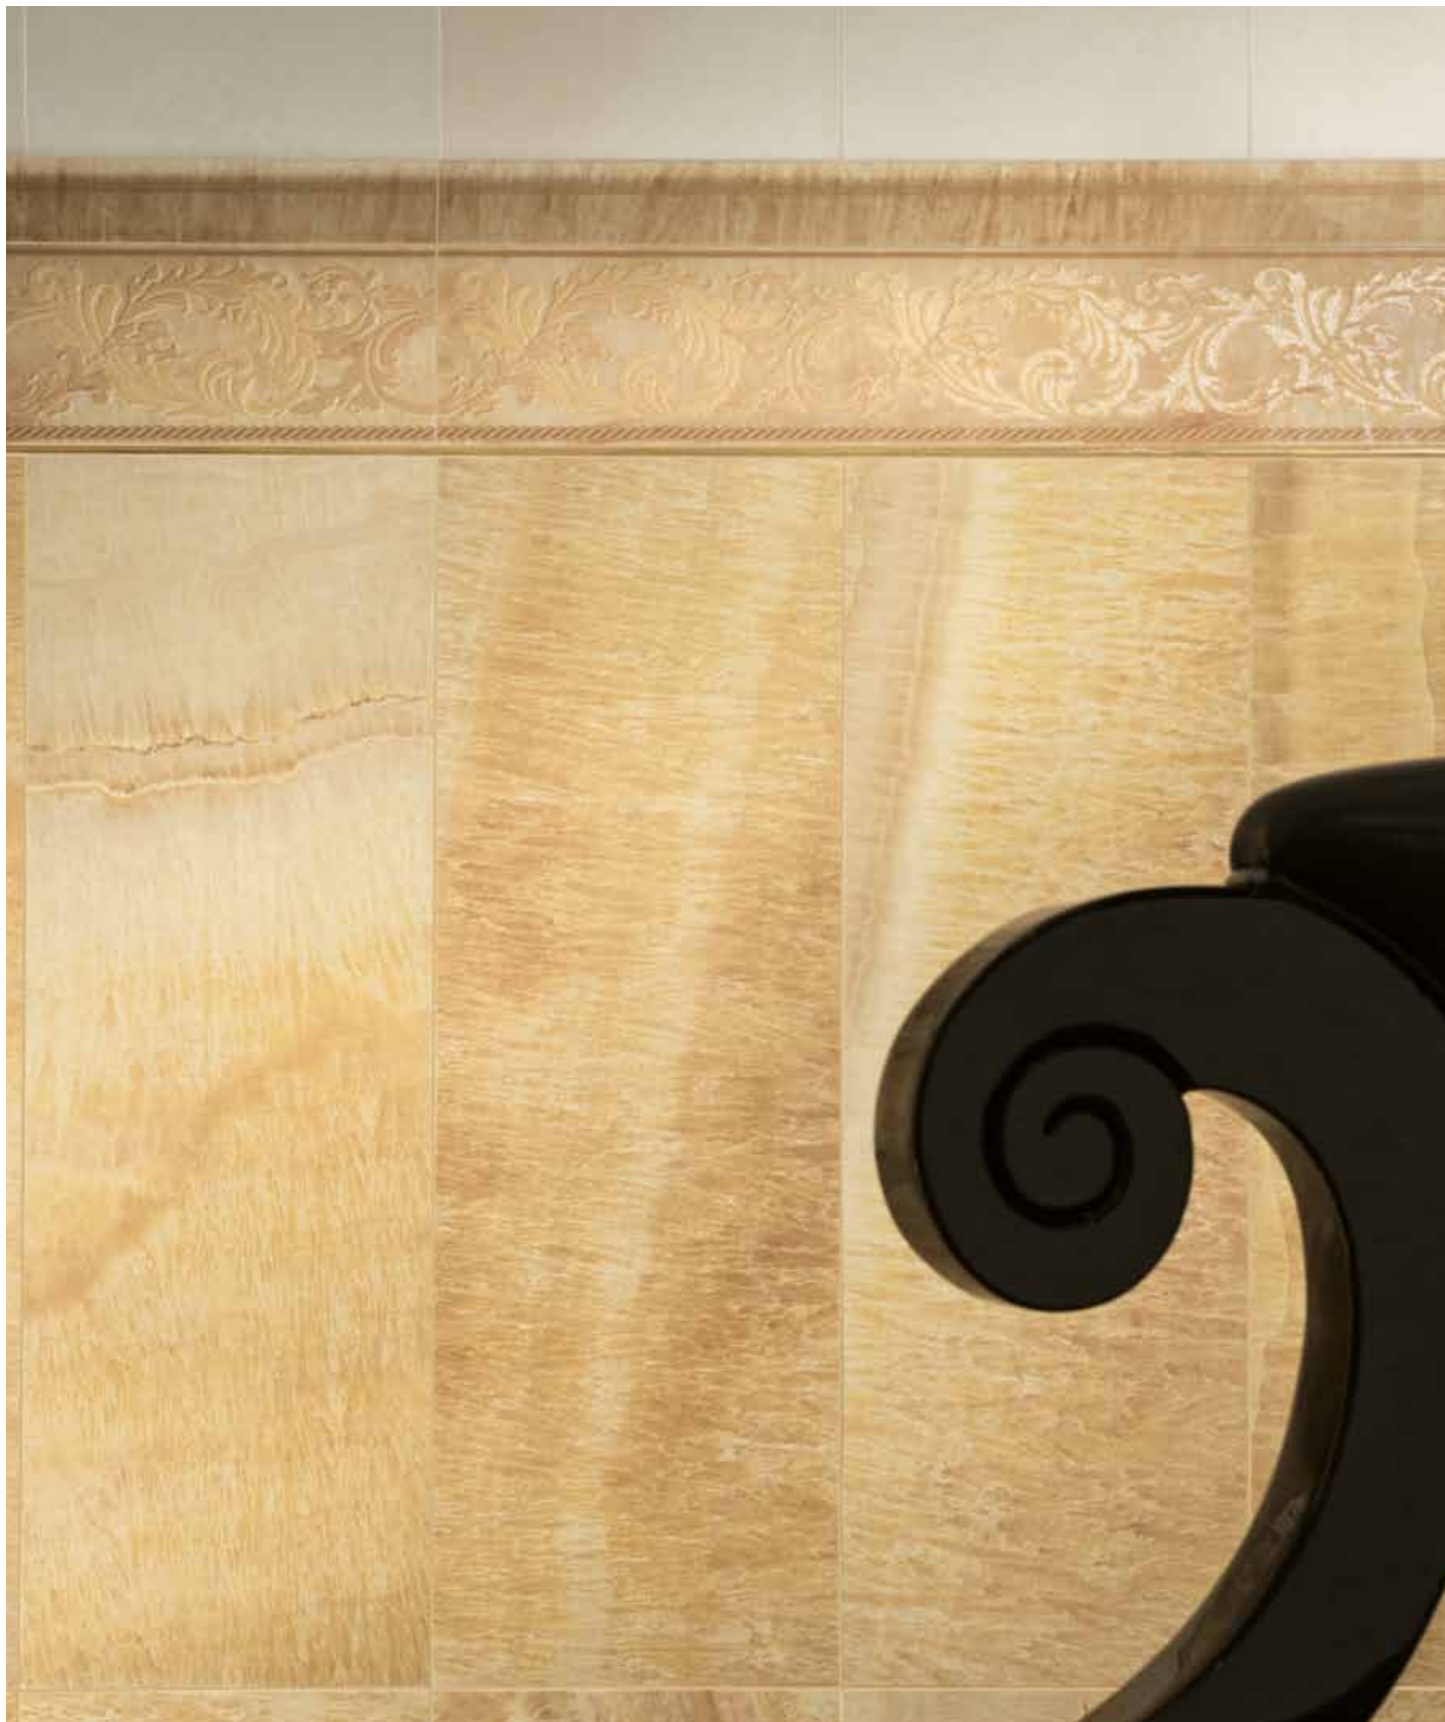

MARBLE

DECORO CASSETTONE FOGLIA ORO 58,5x58,5
FASCIA GRECA ORO 11,5x58,5

MARBLE

MODULO BAROCCHINO ORO 58,5x58,5
FASCIA BAROCCHINA ORO 9,6x58,5
TORELLO ORO 4x58,5
PROFILO OTTONE 0,5x80

MARBLE

ORO 19,5x58,5
 FASCIA BAROCCHINA ORO 9,6x58,5
 TORELLO ORO 4x58,5