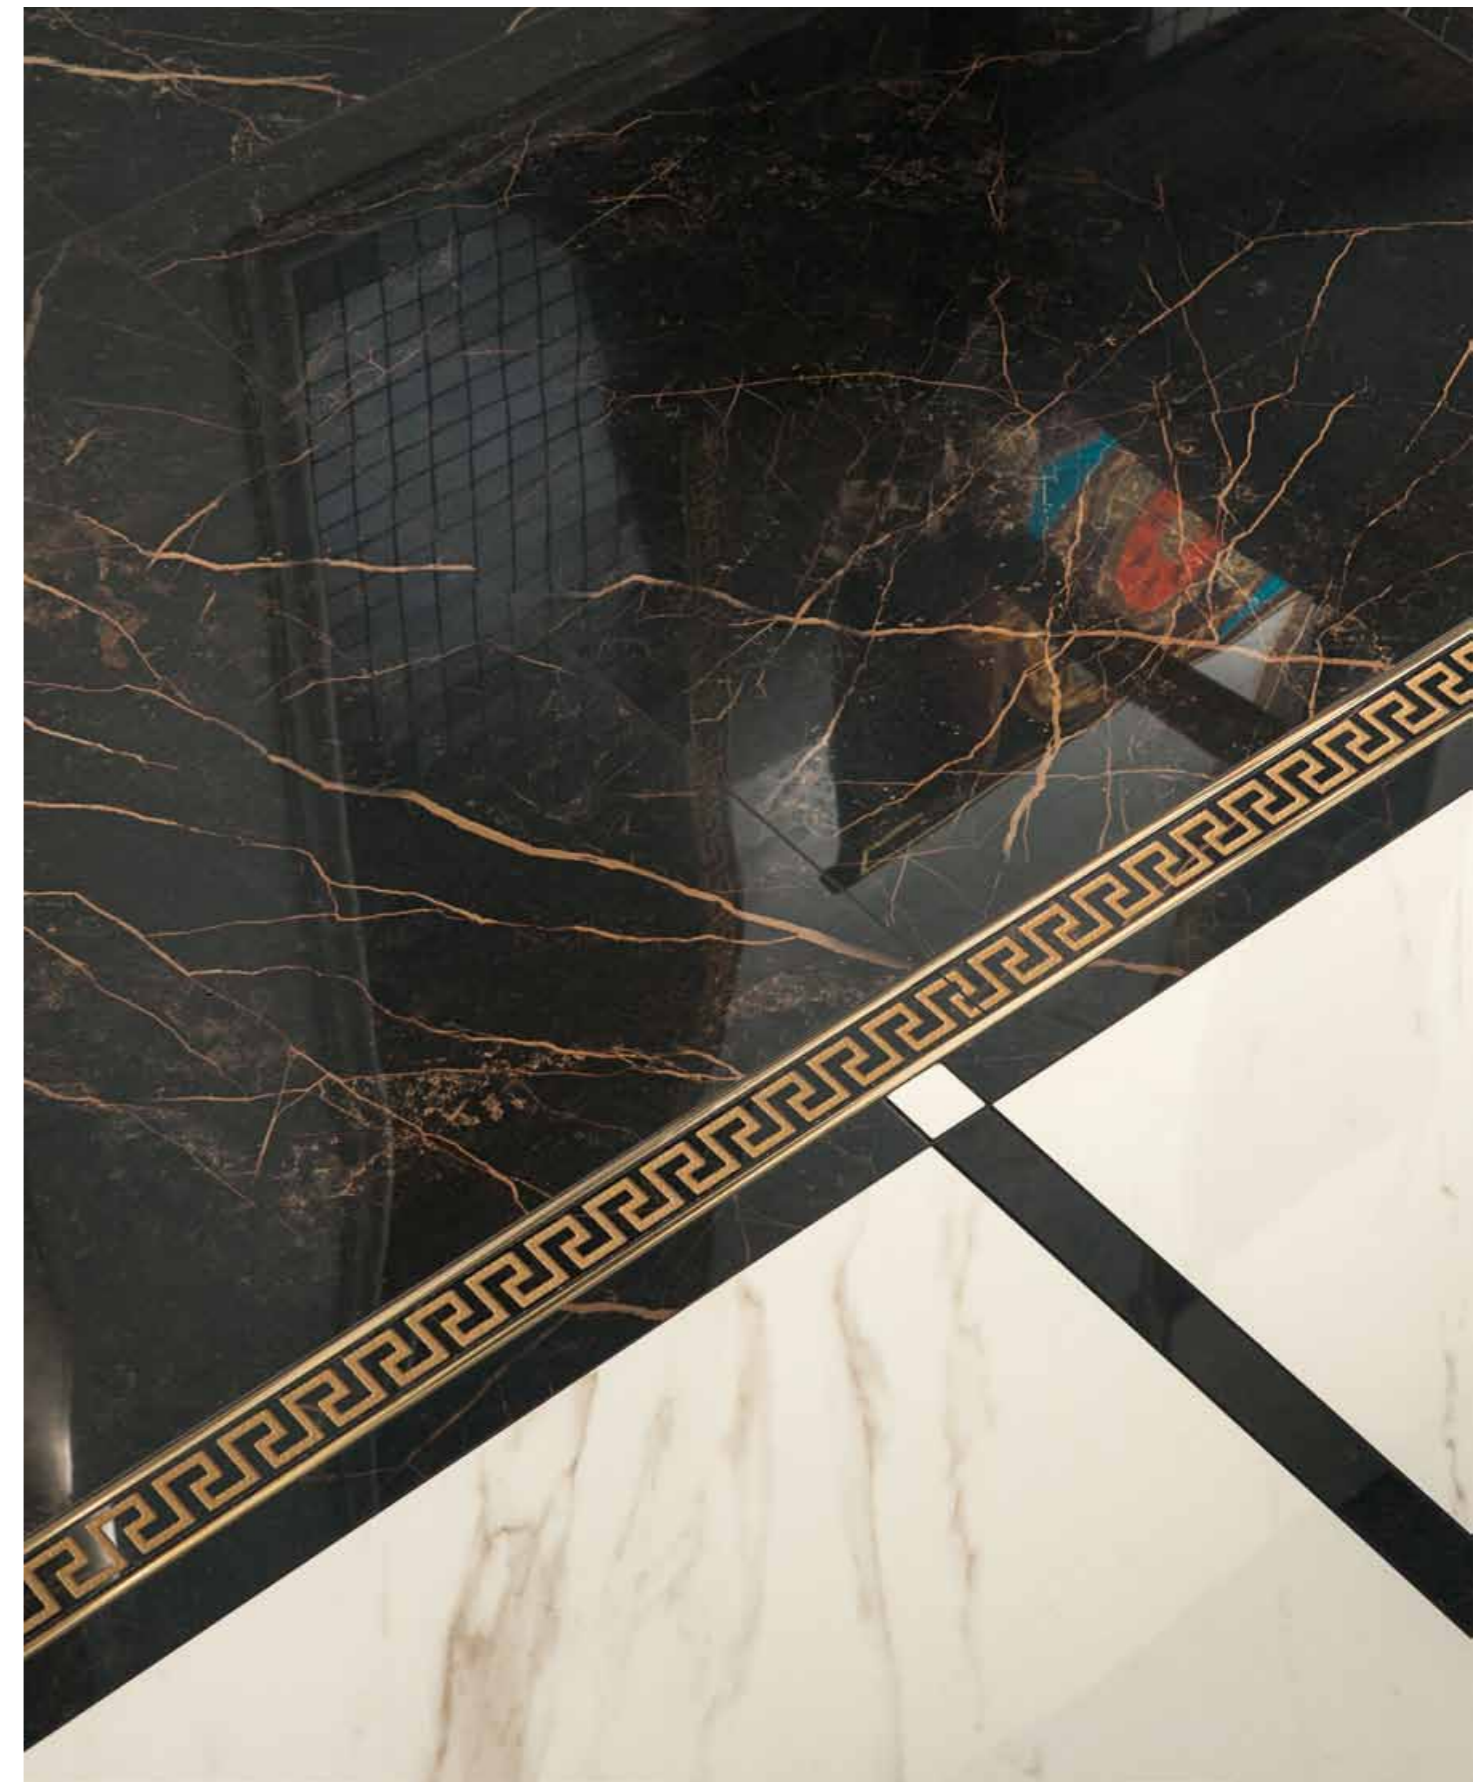

MARBLE

RIVESTIMENTO
BIANCO 19,5x58,5
MOSAICO T100 DCORATO NERO 29,1x29,1
FASCIA GRECA NERA 2,7x58,5
TOZZETTO MEDUSA 2,7x2,7
PROFILO BRONZO 0,5x75

PAVIMENTO
NERO 58,5x58,5
BIANCO 58,5x58,5
LISTONE NERO 2,7x58,5
TOZZETTO BIANCO 2,7x2,7
FASCIA GRECA NERA 2,7x58,5

MARBLE

NERO 58,5x58,5 - 2,7x58,5
BIANCO 58,5x58,5 - 2,7x2,7
LISTELLO GRECA NERO 2,7x58,5
PROFILO OTTONE 0,5x80