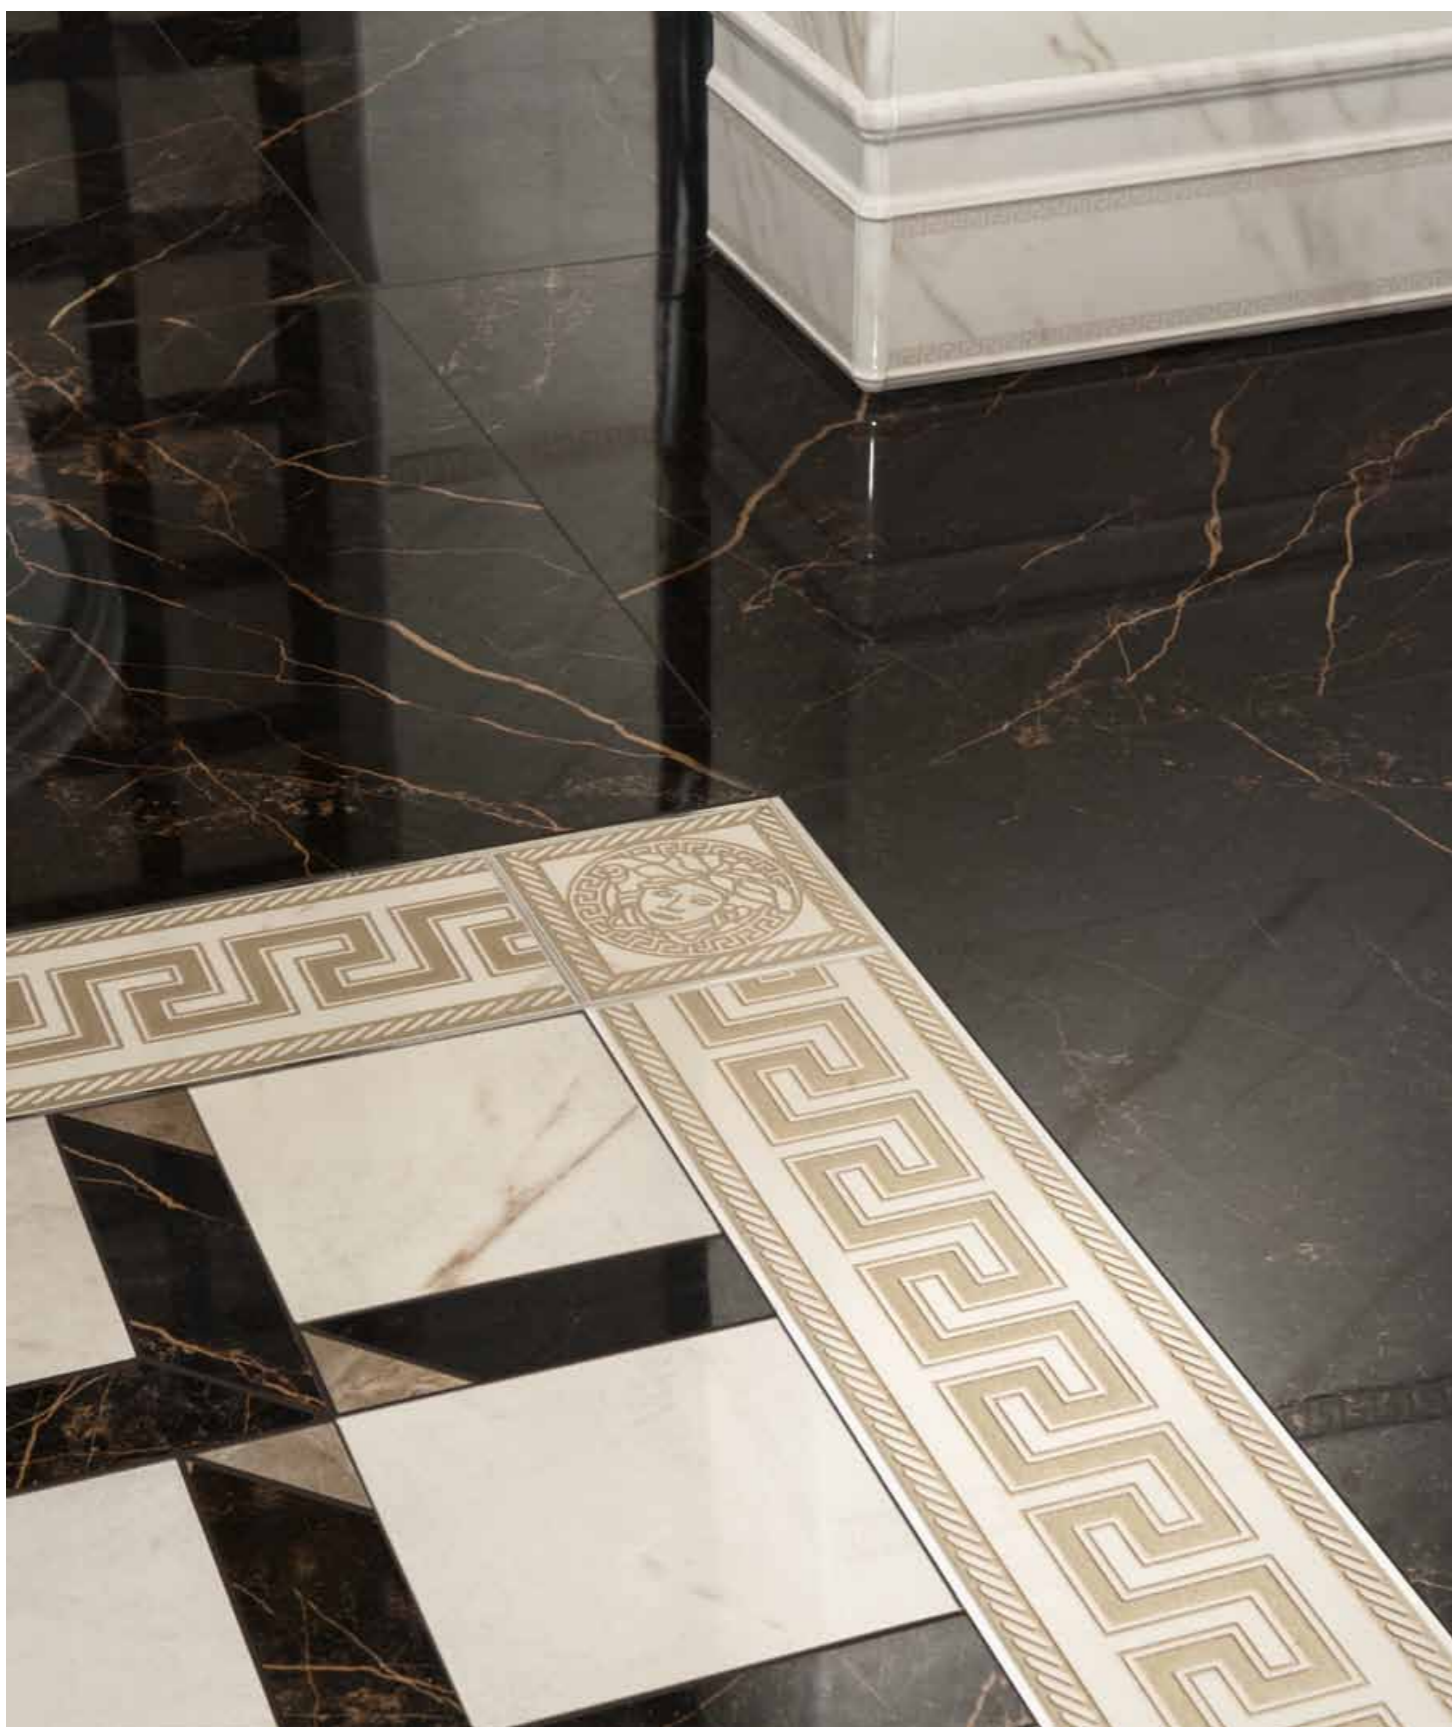

MARBLE

RIVESTIMENTO

BIANCO 19,5x58,5
NERO 19,5x58,5
MOSAICO T100 DCORATO BIANCO 29,1x29,1
FASCIA GRECA NERA 2,7x58,5
MOSAICO CUBE DECORATO NERO/BIANCO/GRIGIO 19,5x58,5
BATTISCOPA BIANCO 15x58,5
PROFILO BRONZO 0,5x75

PAVIMENTO

NERO 58,5x58,5
FASCIA GRECA NERA 11,5x58,5
TOZZETTO MEDUSA 11,5x11,5
MOSAICO CUBE NERO/BIANCO/GRIGIO 19,5x58,5