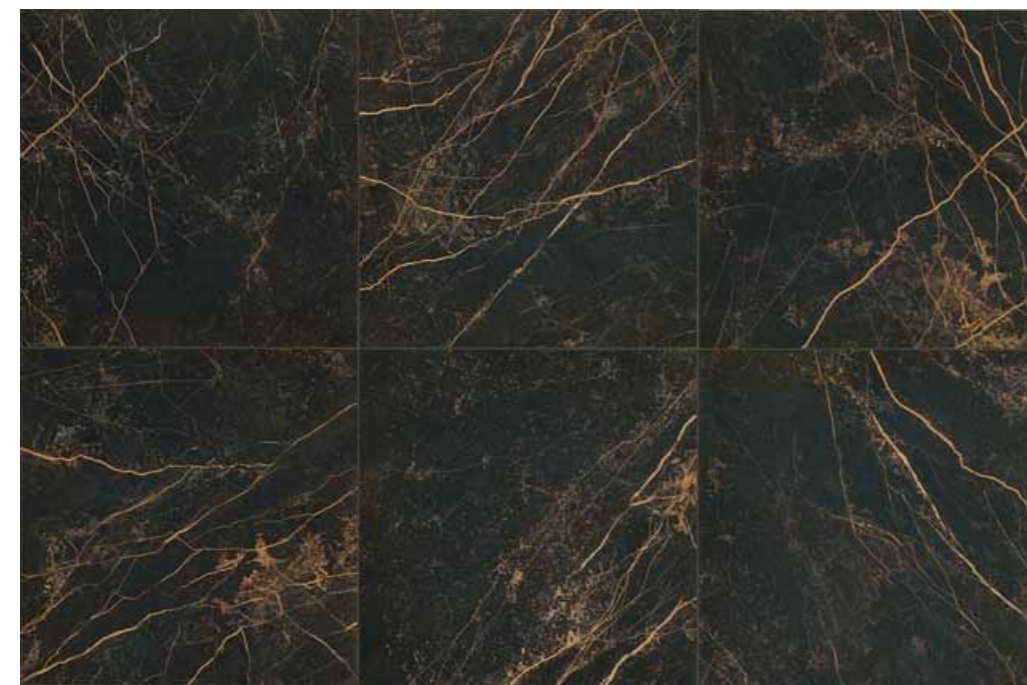

ROSONI S L

240426 ROSONE 117,2x117,2

240436 ROSONE 58,5x117,2

NERO

240063 58,5x117,5
240013 58,5x58,5
240033 19,5x58,5
240093 2,7x58,5
240113 2,7x2,7

LAPPATO

1 firma ogni 4/6 m² *

* LASTRE FIRMATE EFFETTO INTARSIO A GARANZIA DELL'AUTENTICITÀ.
FINDEN SIE MARKEN-PLATTEN MIT INTARSIE EFFEKT UM DIE AUTHENTIZITÄT ZU GEWÄHRLEISTEN.
PLACAS FIRMADAS CON EFECTO DE MARQUETERÍA QUE GARANTIZAN AUTENTICIDAD
DALLES SIGNÉES AVEC UN EFFET DE MARQUETERIE POUR GARANTIR L'AUTHEMTCITÉ.
SQMETS BRANDED SLABS WITH INLAY EFFECT THAT GUARANTEE AUTHENTICITY.
ПЛИТКА ИМЕЕТ ПОДПИСЬ НА ПОВЕРХНОСТИ, ГАРАНТИРУЯ ТЕМ САМЫМ ПОДЛИННОСТЬ ИЗДЕЛИЯ.
每4到6平方米有一片具有镶嵌效果的签字砖保证了产品的真实性