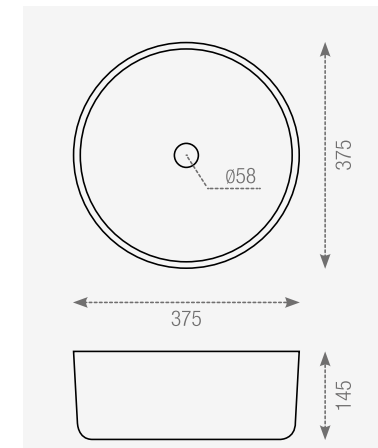

CERÁMICA / CERAMICS