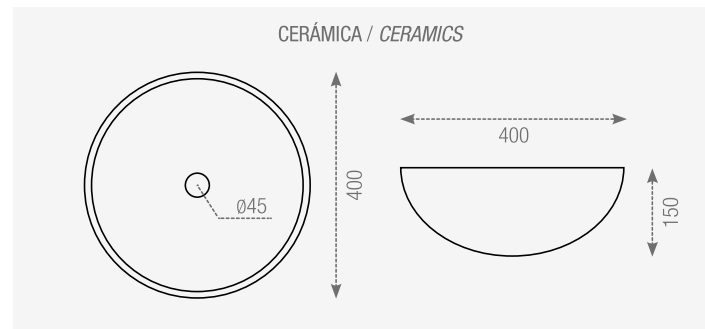

166

187841 Lavabo Ibiza
40x40x15 cm./15.7"x15.7"x5.9" E350

GLOSS  Pintado a mano / Hand painted

52 135

187616 Lavabo White And Copper
40x40x15 cm./15.7"x15.7"x5.9" E500

MATT

CERÁMICA / CERAMICS

65 147 250

NEW

188012 Lavabo Selene Light Gold
40,5x40,5x15 cm. / 15.9"x 15.9"x 5.9" E450

GLOSS PVD

CERÁMICA / CERAMICS

32

187797 Lavabo Diurne Oxide
59x42x14 cm./23.2"x16.5"x5.5" E850

MATT  Pintado a mano / Hand painted