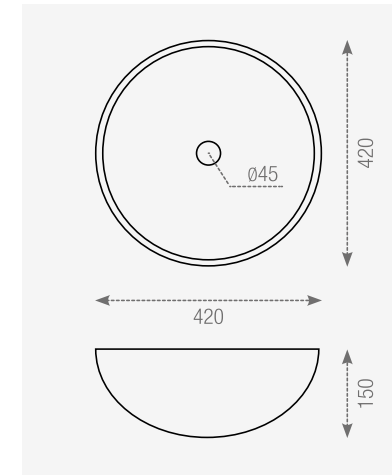

NEW

188012 Lavabo Selene Light Gold
40,5x40,5x15 cm. / 15.9"x 15.9"x 5.9" E450

GLOSS PVD

CERÁMICA / CERAMICS

32

187797 Lavabo Diurne Oxide
59x42x14 cm./23.2"x16.5"x5.5" E850

MATT  Pintado a mano / Hand painted

CERÁMICA / CERAMICS

34 36 37 161

187796 Lavabo Karakter
59x41x14,5 cm./23.2"x16.1"x5.7" E800

MATT  Pintado a mano / Hand painted

LAVABOS & CARACTERÍSTICAS TÉCNICAS / WASHBASINS & TECHNICAL INFORMATION

CERÁMICA / CERAMICS

187402 Lavabo Arena
42x42x15 cm./16.5"x16.5"x5.9" E350

PIEDRA / STONE

186885 Bowl Marfil-dk
42x42x15 cm./16.5"x16.5"x5.9" E090

PIEDRA / STONE

253

187278 Lavabo Guess
40x50x15 cm./15.7"x19.7"x5.9" E350

PIEDRA / STONE

LAVABOS & CARACTERÍSTICAS TÉCNICAS / WASHBASINS & TECHNICAL INFORMATION

ALUMINIO / ALUMINIUM

83 117 136 176 251

187609 Lavabo Antic Metal
39×39×13 cm./15.4"×15.4"×5.1" E100

ACERO / STEEL

28

187798 Lavabo Jambati
37×37×18 cm./14.6"×14.6"×7.1" E100