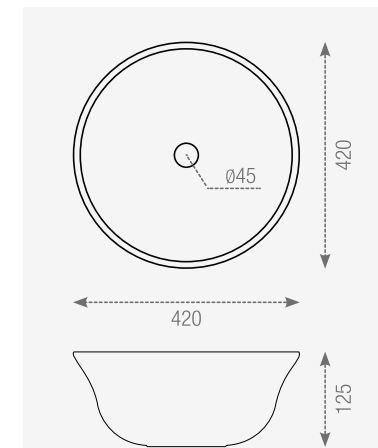

CERÁMICA / CERAMICS