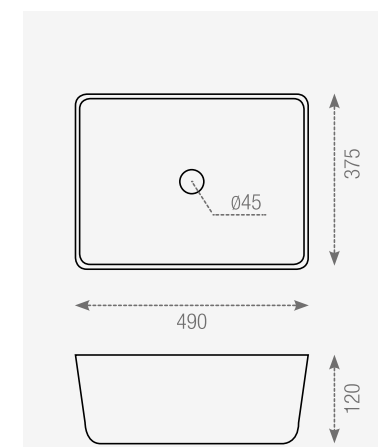

CERÁMICA / CERAMICS