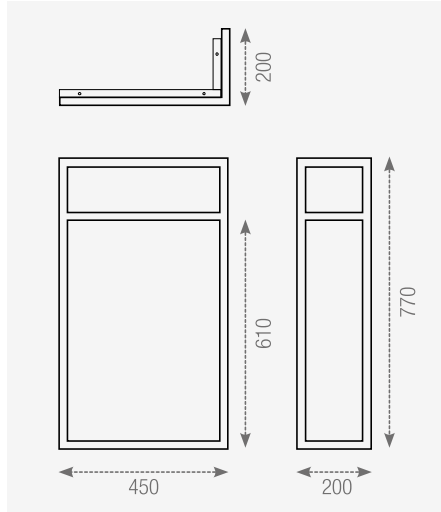

252

186489 Lavabo Pan De Oro
42×42×14,5 cm./16.5"×16.5"×5.7" E200

186490 Lavabo Pan De Plata
42×42×14,5 cm./16.5"×16.5"×5.7" E200

186736 Lavabo Foglio Di Rame
42×42×14,5 cm./16.5"×16.5"×5.7" E250

192 252

LAVABOS & CARACTERÍSTICAS TÉCNICAS / WASHBASINS & TECHNICAL INFORMATION

 <p>187622 Válvula One Touch Inox 9x6,5 cm./3.5"x2.6" E25</p> <p>GLOSS PVD</p>	 <p>187624 Válvula One Touch Copper 9x6,5 cm./3.5"x2.6" E25</p> <p>GLOSS PVD</p>	 <p>188104 Válvula Berlín Bone 9x6,5 cm./3.5"x2.6" E25</p> <p>MATT NEW</p>	 <p>188106 Válvula Berlín Graphite 9x6,5 cm./3.5"x2.6" E25</p> <p>MATT NEW</p>	 <p>188109 Válvula Berlín Aquamar 9x6,5 cm./3.5"x2.6" E25</p> <p>MATT NEW</p>	
 <p>187623 Válvula One Touch Gold 9x6,5 cm./3.5"x2.6" E25</p> <p>GLOSS PVD</p>	 <p>188110 Válvula Selene Light Gold 9x6,5 cm./3.5"x2.6" E27</p> <p>GLOSS PVD NEW</p>	 <p>188105 Válvula Berlín Grey 9x6,5 cm./3.5"x2.6" E25</p> <p>MATT NEW</p>	 <p>188108 Válvula Berlín Terra 9x6,5 cm./3.5"x2.6" E25</p> <p>MATT NEW</p>	 <p>188107 Válvula Berlín Flamingo 9x6,5 cm./3.5"x2.6" E25</p> <p>MATT NEW</p>	

LAVABOS & CARACTERÍSTICAS TÉCNICAS / WASHBASINS & TECHNICAL INFORMATION

21

NEW

188098 Set Soportes negro (Steel) 45x20x77cm E250

15 18 21 22 23

NEW

Encimera exotic (Madera de acacia / acacia wood)
 188099 80x50x6cm E450
 188095 120x50x6cm E600
 188096 150x50x6cm E850