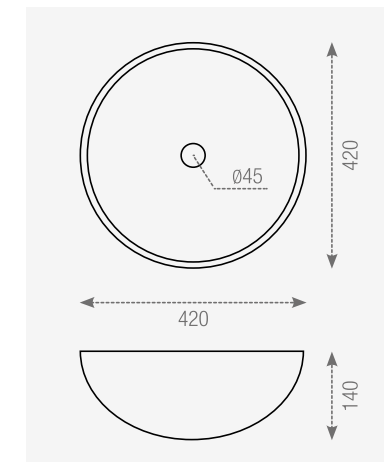

LAVABOS & CARACTERÍSTICAS TÉCNICAS / WASHBASINS & TECHNICAL INFORMATION

ALUMINIO / ALUMINIUM

83 117 136 176 251

ACERO / STEEL

28

CRISTAL / GLASS

CRISTAL / GLASS

252

CRISTAL / GLASS

252

192 252