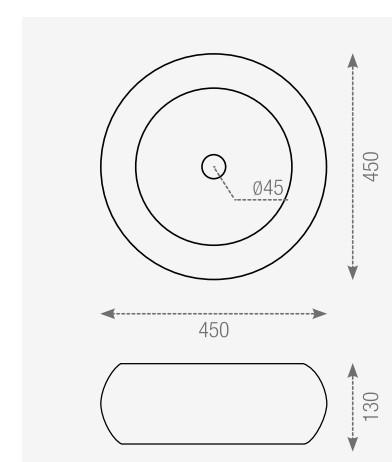

187402 Lavabo Arena
42x42x15 cm./16.5"x16.5"x5.9" E350

PIEDRA / STONE

186885 Bowl Marfil-dk
42x42x15 cm./16.5"x16.5"x5.9" E090

PIEDRA / STONE

253

187278 Lavabo Guess
40x50x15 cm./15.7"x19.7"x5.9" E350

PIEDRA / STONE

81 25

187625 Lavabo Marquina
42x42x14 cm./16.5"x16.5"x5.5" E270

PIEDRA / STONE

171

187203 Bowl Travertine-dk
40x40x12 cm./15.7"x15.7"x4.7" E090

CEMENTO / CEMENT

40 41 55 107 253

187323 Lavabo Madison
45x45x13 cm./17.7"x17.7"x5.1" E450

LAVABOS & CARACTERÍSTICAS TÉCNICAS / WASHBASINS & TECHNICAL INFORMATION

ALUMINIO / ALUMINIUM

83 117 136 176 251

187609 Lavabo Antic Metal
39×39×13 cm./15.4"×15.4"×5.1" E100

ACERO / STEEL

28

187798 Lavabo Jambati
37×37×18 cm./14.6"×14.6"×7.1" E100