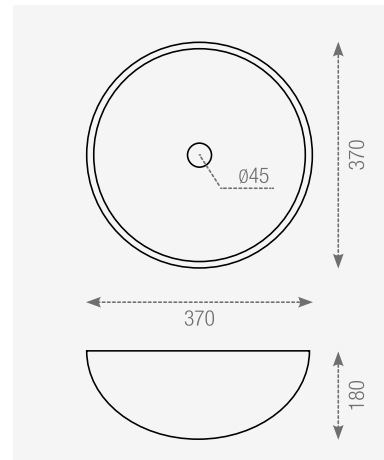

187402 Lavabo Arena
42x42x15 cm./16.5"x16.5"x5.9" E350

PIEDRA / STONE

186885 Bowl Marfil-dk
42x42x15 cm./16.5"x16.5"x5.9" E090

PIEDRA / STONE

253

187278 Lavabo Guess
40x50x15 cm./15.7"x19.7"x5.9" E350

PIEDRA / STONE

81 25

187625 Lavabo Marquina
42x42x14 cm./16.5"x16.5"x5.5" E270

PIEDRA / STONE

171

187203 Bowl Travertine-dk
40x40x12 cm./15.7"x15.7"x4.7" E090

CEMENTO / CEMENT

40 41 55 107 253

187323 Lavabo Madison
45x45x13 cm./17.7"x17.7"x5.1" E450

LAVABOS & CARACTERÍSTICAS TÉCNICAS / WASHBASINS & TECHNICAL INFORMATION

ALUMINIO / ALUMINIUM

83 117 136 176 251

187609 Lavabo Antic Metal
39×39×13 cm./15.4"×15.4"×5.1" E100

ACERO / STEEL

28

187798 Lavabo Jambati
37×37×18 cm./14.6"×14.6"×7.1" E100

252

186489 Lavabo Pan De Oro
42×42×14,5 cm./16.5"×16.5"×5.7" E200

186490 Lavabo Pan De Plata
42×42×14,5 cm./16.5"×16.5"×5.7" E200

186736 Lavabo Foglio Di Rame
42×42×14,5 cm./16.5"×16.5"×5.7" E250

192 252

LAVABOS & CARACTERÍSTICAS TÉCNICAS / WASHBASINS & TECHNICAL INFORMATION