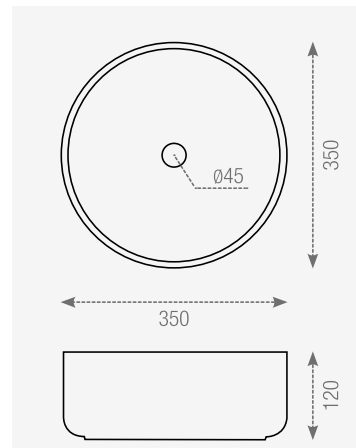

NEW

188012 Lavabo Selene Light Gold
40,5x40,5x15 cm. / 15.9"x 15.9"x 5.9" E450

GLOSS PVD

CERÁMICA / CERAMICS

32

187797 Lavabo Diurne Oxide
59x42x14 cm./23.2"x16.5"x5.5" E850

MATT  Pintado a mano / Hand painted

CERÁMICA / CERAMICS

34 36 37 161

187796 Lavabo Karakter
59x41x14,5 cm./23.2"x16.1"x5.7" E800

MATT  Pintado a mano / Hand painted

LAVABOS & CARACTERÍSTICAS TÉCNICAS / WASHBASINS & TECHNICAL INFORMATION

CERÁMICA / CERAMICS

187402 Lavabo Arena
42x42x15 cm./16.5"x16.5"x5.9" E350

PIEDRA / STONE

186885 Bowl Marfil-dk
42x42x15 cm./16.5"x16.5"x5.9" E090

PIEDRA / STONE

253

187278 Lavabo Guess
40x50x15 cm./15.7"x19.7"x5.9" E350

PIEDRA / STONE