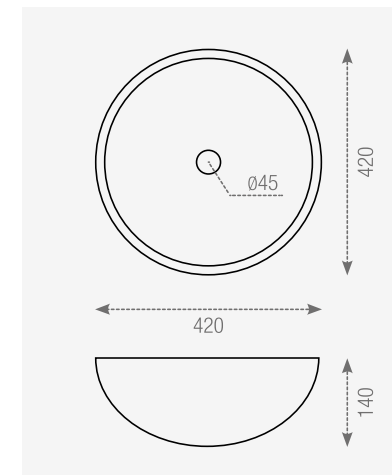

187402 Lavabo Arena
42x42x15 cm./16.5"x16.5"x5.9" E350

PIEDRA / STONE

186885 Bowl Marfil-dk
42x42x15 cm./16.5"x16.5"x5.9" E090

PIEDRA / STONE

253

187278 Lavabo Guess
40x50x15 cm./15.7"x19.7"x5.9" E350

PIEDRA / STONE

81 25

187625 Lavabo Marquina
42x42x14 cm./16.5"x16.5"x5.5" E270

PIEDRA / STONE

171

187203 Bowl Travertine-dk
40x40x12 cm./15.7"x15.7"x4.7" E090

CEMENTO / CEMENT

40 41 55 107 253

187323 Lavabo Madison
45x45x13 cm./17.7"x17.7"x5.1" E450

LAVABOS & CARACTERÍSTICAS TÉCNICAS / WASHBASINS & TECHNICAL INFORMATION

ALUMINIO / ALUMINIUM

83 117 136 176 251

187609 Lavabo Antic Metal
39×39×13 cm./15.4"×15.4"×5.1" E100

ACERO / STEEL

28

187798 Lavabo Jambati
37×37×18 cm./14.6"×14.6"×7.1" E100

252

186489 Lavabo Pan De Oro
42×42×14,5 cm./16.5"×16.5"×5.7" E200

186490 Lavabo Pan De Plata
42×42×14,5 cm./16.5"×16.5"×5.7" E200

186736 Lavabo Foglio Di Rame
42×42×14,5 cm./16.5"×16.5"×5.7" E250

192 252

LAVABOS & CARACTERÍSTICAS TÉCNICAS / WASHBASINS & TECHNICAL INFORMATION