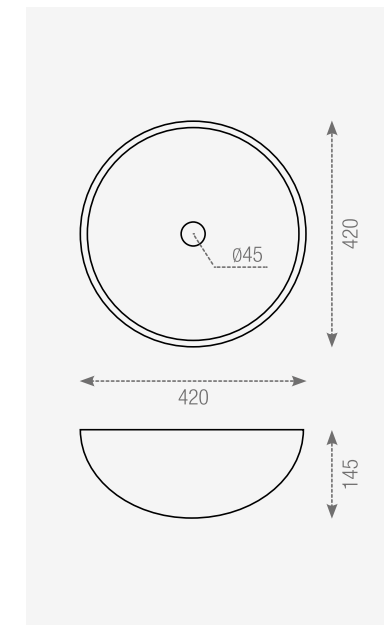

LAVABOS & CARACTERÍSTICAS TÉCNICAS / WASHBASINS & TECHNICAL INFORMATION

ALUMINIO / ALUMINIUM

83 117 136 176 251

187609 Lavabo Antic Metal
39×39×13 cm./15.4"×15.4"×5.1" E100

ACERO / STEEL

28

187798 Lavabo Jambati
37×37×18 cm./14.6"×14.6"×7.1" E100

252

186489 Lavabo Pan De Oro
42×42×14,5 cm./16.5"×16.5"×5.7" E200

186490 Lavabo Pan De Plata
42×42×14,5 cm./16.5"×16.5"×5.7" E200

186736 Lavabo Foglio Di Rame
42×42×14,5 cm./16.5"×16.5"×5.7" E250

192 252

LAVABOS & CARACTERÍSTICAS TÉCNICAS / WASHBASINS & TECHNICAL INFORMATION

CRISTAL / GLASS

 <p>186880 Bowl Transparent-dk 42x42x15 cm./16.5"x16.5"x5.9" E075</p> <p>GLOSS</p>	 <p>186883 Bowl Brown-dk 42x42x15 cm./16.5"x16.5"x5.9" E075</p> <p>GLOSS</p>	 <p>187110 Bowl Blue-dk 42x42x15 cm./16.5"x16.5"x5.9" E075</p> <p>GLOSS</p>	 <p>186884 Bowl Purple-dk 42x42x15 cm./16.5"x16.5"x5.9" E075</p> <p>GLOSS</p>	 <p>186881 Bowl Black-dk 42x42x15 cm./16.5"x16.5"x5.9" E075</p> <p>GLOSS</p>
 <p>187374 Bowl Bianco-dk 42x42x15 cm./16.5"x16.5"x5.9" E075</p> <p>SATIN</p>	 <p>187376 Bowl Glace-dk 42x42x15 cm./16.5"x16.5"x5.9" E075</p> <p>SATIN</p>	 <p>187377 Bowl Verde-dk 42x42x15 cm./16.5"x16.5"x5.9" E075</p> <p>GLOSS</p>		

- | Nº | Descripción / Description | Medidas / Sizes mm |
|----|----------------------------------|--------------------|
| 1 | Arandel de papel / Paper washer | ø30x2,5 |
| 2 | Tubo / Tube | ø32x120 |
| 3 | 1/4" Tuerca de cromo / Brass nut | ø40 |
| 4 | Arandela de goma / Rubber washer | - |
| 5 | Aro / Ring | - |
| 6 | Tubo 1 1/4" / Body | ø54x116 |
| 7 | Tuerca de cromo / Brass nut | ø47 |
| 8 | Tubo recto / Straight tube | ø32x300 |
| 9 | Brida de cromo / Brass flange | ø70x13 |