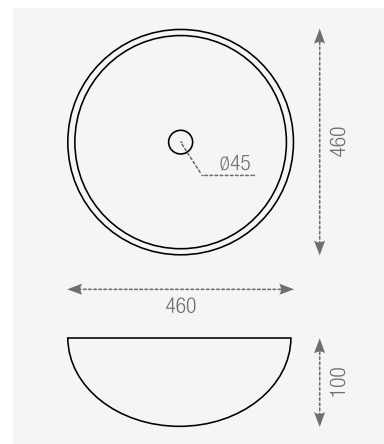

LAVABOS & CARACTERÍSTICAS TÉCNICAS / WASHBASINS & TECHNICAL INFORMATION

ALUMINIO / ALUMINIUM

83 117 136 176 251

ACERO / STEEL

28

CRISTAL / GLASS

CRISTAL / GLASS

252

CRISTAL / GLASS

252

192 252