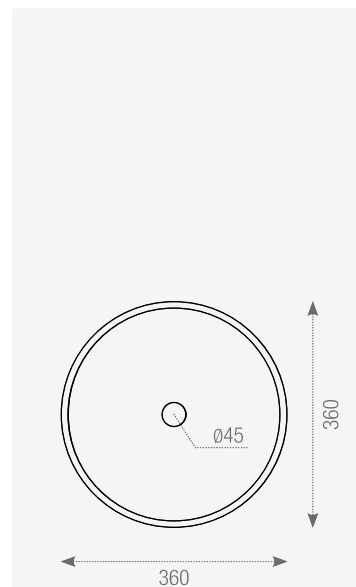

CERÁMICA / CERAMICS