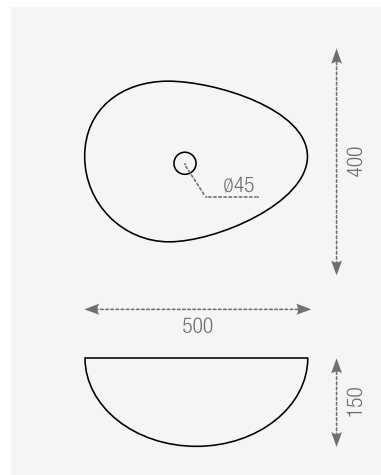

187402 Lavabo Arena
42x42x15 cm./16.5"x16.5"x5.9" E350

PIEDRA / STONE

186885 Bowl Marfil-dk
42x42x15 cm./16.5"x16.5"x5.9" E090

PIEDRA / STONE

253

187278 Lavabo Guess
40x50x15 cm./15.7"x19.7"x5.9" E350

PIEDRA / STONE

81 25

187625 Lavabo Marquina
42x42x14 cm./16.5"x16.5"x5.5" E270

PIEDRA / STONE

171

187203 Bowl Travertine-dk
40x40x12 cm./15.7"x15.7"x4.7" E090

CEMENTO / CEMENT

40 41 55 107 253

187323 Lavabo Madison
45x45x13 cm./17.7"x17.7"x5.1" E450

LAVABOS & CARACTERÍSTICAS TÉCNICAS / WASHBASINS & TECHNICAL INFORMATION

ALUMINIO / ALUMINIUM

83 117 136 176 251

187609 Lavabo Antic Metal
39×39×13 cm./15.4"×15.4"×5.1" E100

ACERO / STEEL

28

187798 Lavabo Jambati
37×37×18 cm./14.6"×14.6"×7.1" E100