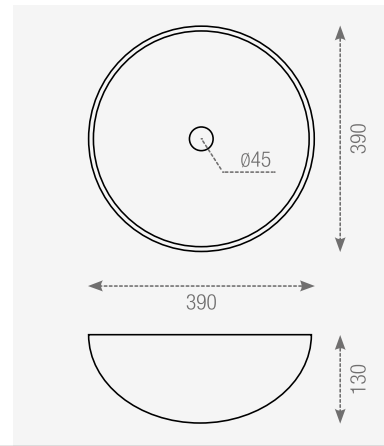

187402 Lavabo Arena
42x42x15 cm./16.5"x16.5"x5.9" E350

PIEDRA / STONE

186885 Bowl Marfil-dk
42x42x15 cm./16.5"x16.5"x5.9" E090

PIEDRA / STONE

253

187278 Lavabo Guess
40x50x15 cm./15.7"x19.7"x5.9" E350

PIEDRA / STONE

81 25

187625 Lavabo Marquina
42x42x14 cm./16.5"x16.5"x5.5" E270

PIEDRA / STONE

171

187203 Bowl Travertine-dk
40x40x12 cm./15.7"x15.7"x4.7" E090

CEMENTO / CEMENT

40 41 55 107 253

187323 Lavabo Madison
45x45x13 cm./17.7"x17.7"x5.1" E450

LAVABOS & CARACTERÍSTICAS TÉCNICAS / WASHBASINS & TECHNICAL INFORMATION

ALUMINIO / ALUMINIUM

83 117 136 176 251

187609 Lavabo Antic Metal
39×39×13 cm./15.4"×15.4"×5.1" E100

ACERO / STEEL

28

187798 Lavabo Jambati
37×37×18 cm./14.6"×14.6"×7.1" E100

252

186489 Lavabo Pan De Oro
42×42×14,5 cm./16.5"×16.5"×5.7" E200

186490 Lavabo Pan De Plata
42×42×14,5 cm./16.5"×16.5"×5.7" E200

186736 Lavabo Foglio Di Rame
42×42×14,5 cm./16.5"×16.5"×5.7" E250

192 252

LAVABOS & CARACTERÍSTICAS TÉCNICAS / WASHBASINS & TECHNICAL INFORMATION