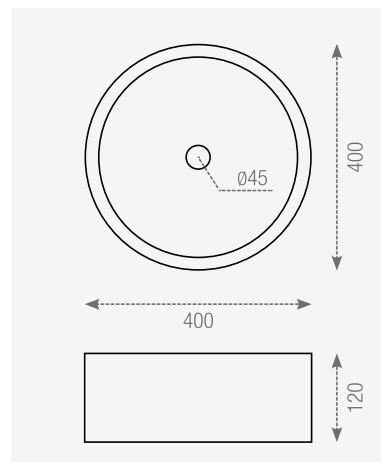

187402 Lavabo Arena
42x42x15 cm./16.5"x16.5"x5.9" E350

PIEDRA / STONE

186885 Bowl Marfil-dk
42x42x15 cm./16.5"x16.5"x5.9" E090

PIEDRA / STONE

253

187278 Lavabo Guess
40x50x15 cm./15.7"x19.7"x5.9" E350

PIEDRA / STONE

81 25

187625 Lavabo Marquina
42x42x14 cm./16.5"x16.5"x5.5" E270

PIEDRA / STONE

171

187203 Bowl Travertine-dk
40x40x12 cm./15.7"x15.7"x4.7" E090

CEMENTO / CEMENT

40 41 55 107 253

187323 Lavabo Madison
45x45x13 cm./17.7"x17.7"x5.1" E450

LAVABOS & CARACTERÍSTICAS TÉCNICAS / WASHBASINS & TECHNICAL INFORMATION

ALUMINIO / ALUMINIUM

83 117 136 176 251

187609 Lavabo Antic Metal
39×39×13 cm./15.4"×15.4"×5.1" E100

ACERO / STEEL

28

187798 Lavabo Jambati
37×37×18 cm./14.6"×14.6"×7.1" E100