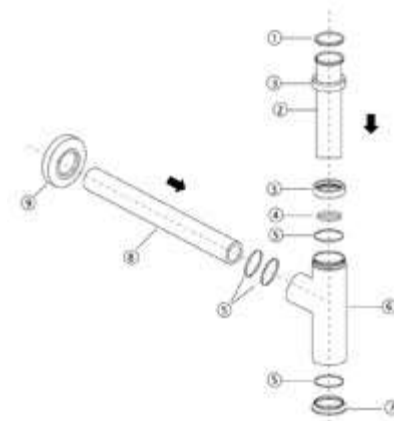

22 23

NEW

188097 Set Soportes toallero (Steel) 43,5x20,5x38 E050

188116 Sifón Universal
 Inox (Steel)
 25x30 E027

188117 Sifón Universal
 Copper (Steel)
 25x30 E050

Nº Descripción / Description Medidas / Sizes mm

- | Nº | Descripción / Description | Medidas / Sizes mm |
|----|----------------------------------|--------------------|
| 1 | Arandel de papel / Paper washer | ø30x2,5 |
| 2 | Tubo / Tube | ø32x120 |
| 3 | 1/4" Tuerca de cromo / Brass nut | ø40 |
| 4 | Arandela de goma / Rubber washer | - |
| 5 | Aro / Ring | - |
| 6 | Tubo 1 1/4" / Body | ø54x116 |
| 7 | Tuerca de cromo / Brass nut | ø47 |
| 8 | Tubo recto / Straight tube | ø32x300 |
| 9 | Brida de cromo / Brass flange | ø70x13 |