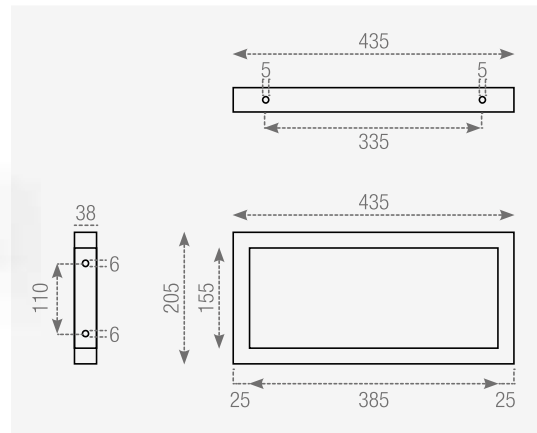

252

186489 Lavabo Pan De Oro
42×42×14,5 cm./16.5"×16.5"×5.7" E200

186490 Lavabo Pan De Plata
42×42×14,5 cm./16.5"×16.5"×5.7" E200

186736 Lavabo Foglio Di Rame
42×42×14,5 cm./16.5"×16.5"×5.7" E250

192 252

LAVABOS & CARACTERÍSTICAS TÉCNICAS / WASHBASINS & TECHNICAL INFORMATION

LAVABOS & CARACTERÍSTICAS TÉCNICAS / WASHBASINS & TECHNICAL INFORMATION

21

NEW

188098 Set Soportes negro (Steel) 45x20x77cm E250

15 18 21 22 23

NEW

Encimera exotic (Madera de acacia / acacia wood)
 188099 80x50x6cm E450
 188095 120x50x6cm E600
 188096 150x50x6cm E850

22 23

NEW

188097 Set Soportes toallero (Steel) 43,5x20,5x38 E050

188116 Sifón Universal
 Inox (Steel)
 25x30 E027

188117 Sifón Universal
 Copper (Steel)
 25x30 E050

Nº Descripción / Description Medidas / Sizes mm

- | Nº | Descripción / Description | Medidas / Sizes mm |
|----|----------------------------------|--------------------|
| 1 | Arandel de papel / Paper washer | ø30x2,5 |
| 2 | Tubo / Tube | ø32x120 |
| 3 | 1/4" Tuerca de cromo / Brass nut | ø40 |
| 4 | Arandela de goma / Rubber washer | - |
| 5 | Aro / Ring | - |
| 6 | Tubo 1 1/4" / Body | ø54x116 |
| 7 | Tuerca de cromo / Brass nut | ø47 |
| 8 | Tubo recto / Straight tube | ø32x300 |
| 9 | Brida de cromo / Brass flange | ø70x13 |