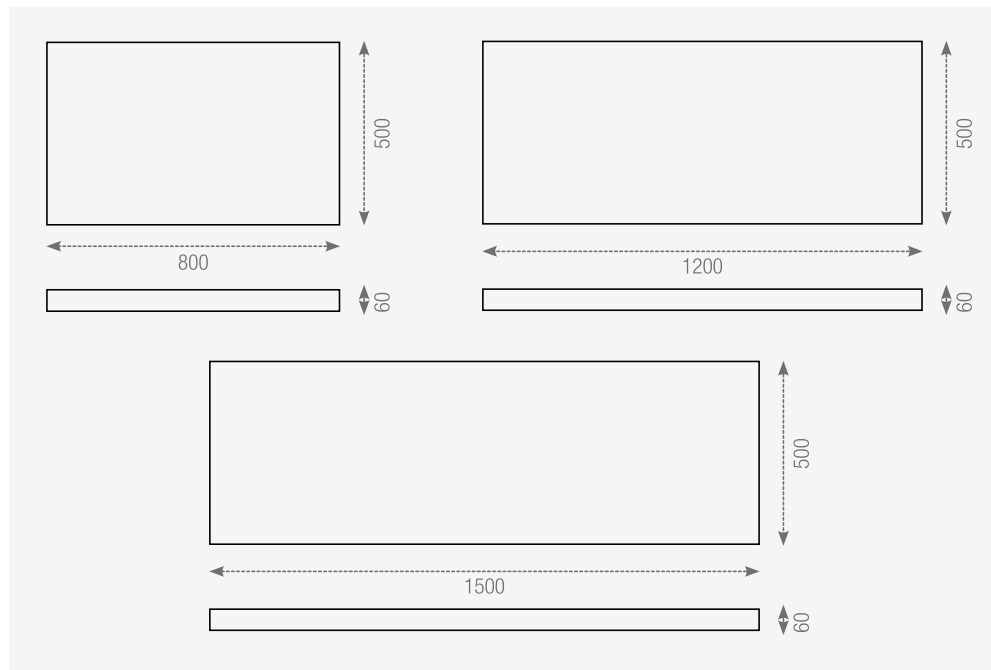

LAVABOS & CARACTERÍSTICAS TÉCNICAS / WASHBASINS & TECHNICAL INFORMATION

21

NEW

188098 Set Soportes negro (Steel) 45x20x77cm E250

15 18 21 22 23

NEW

Encimera exotic (Madera de acacia / acacia wood)
 188099 80x50x6cm E450
 188095 120x50x6cm E600
 188096 150x50x6cm E850