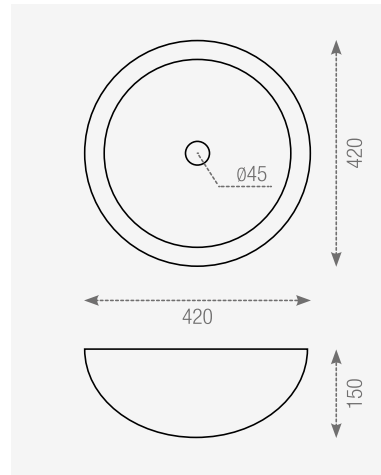

NEW

188012 Lavabo Selene Light Gold
40,5x40,5x15 cm. / 15.9"x 15.9"x 5.9" E450

GLOSS PVD

CERÁMICA / CERAMICS

32

187797 Lavabo Diurne Oxide
59x42x14 cm./23.2"x16.5"x5.5" E850

MATT  Pintado a mano / Hand painted

CERÁMICA / CERAMICS

34 36 37 161

187796 Lavabo Karakter
59x41x14,5 cm./23.2"x16.1"x5.7" E800

MATT  Pintado a mano / Hand painted

LAVABOS & CARACTERÍSTICAS TÉCNICAS / WASHBASINS & TECHNICAL INFORMATION

CERÁMICA / CERAMICS

187402 Lavabo Arena
42x42x15 cm./16.5"x16.5"x5.9" E350

PIEDRA / STONE

186885 Bowl Marfil-dk
42x42x15 cm./16.5"x16.5"x5.9" E090

PIEDRA / STONE

253

187278 Lavabo Guess
40x50x15 cm./15.7"x19.7"x5.9" E350

PIEDRA / STONE