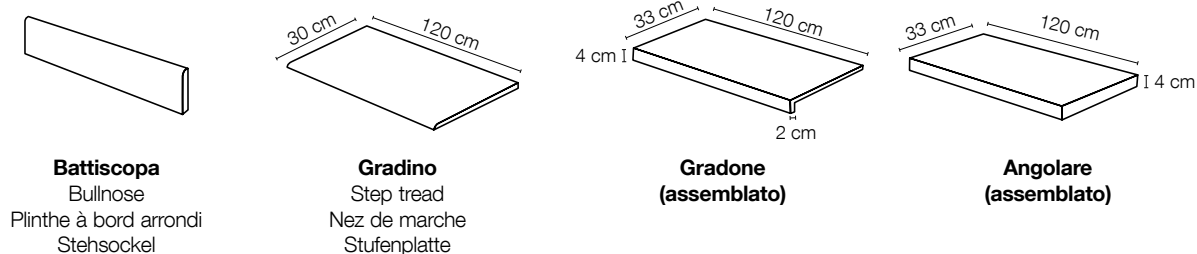

● Naturale Matt Naturelle Matt **R9**
● Grip **R11**

Vedi pagina: See page: Voir page : Siehe Seite: **490**

Rettificate in un unico calibro Rectified version in a single calibrer Rectifiés en un unique calibre Boden Sie in einem einzigen Kaliber

Caractéristiques techniques et esthétiques à la page : Technische und ästhetische Eigenschaften auf Seite: **481**

PEZZI SPECIALI TRIMS ACCESSOIRES FORMSTÜCKE

Formati Sizes Formats Formate	cm 7x120 2 ^{3/4} "x47 ^{1/4} "	cm 30x120 11 ^{3/4} "x47 ^{1/4} "	cm 120x33 47 ^{1/4} "x13"	cm 120x33 47 ^{1/4} "x13"
----------------------------------	---	---	---	---