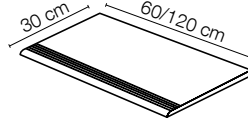

Gradino
Step tread
Nez de marche
Stufenplatte

cm 30x60

11³/₄"x23⁵/₈"

cm 30x120

11³/₄"x47¹/₄"